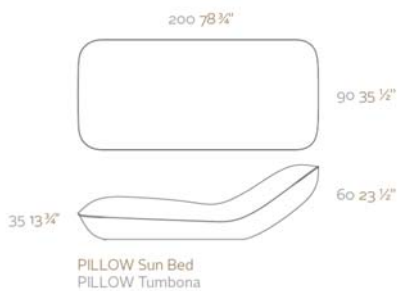

ReferenciaX, ejemplo 0000A.

* A: AIRE R: AGUA F: FOC W:LLUM L: LEDS B: FULL WHITE G: GLASS

FINISHES ACABADOS

BASIC

Matt finished.
Básico, acabado mate.

LLUM

Lighting with energy saving lamp. Wire lenght: 3 m/118". IP 65. Long life: 10.000h
Iluminación con lámpara de bajo consumo. Longitud cable: 3m/118". Larga vida:10.000h.