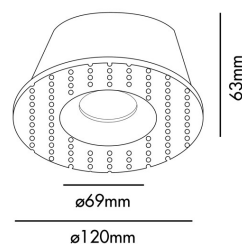

FRESH Empotrable blanco sin marco

Ref. 02100701

FRESH es un empotrable oro de aluminio inyectado pensado para la iluminación de espacios comerciales y contract. Su estructura sin marco permite que la luminaria quede discretamente integrada en el techo. La fuente de luz es una lámpara GU10 max 50W no incluida.

Características técnicas

Bombilla:	GU10
Incluye Bombilla:	No
Transformador:	
Incluye Transformador:	No
Voltaje:	100-240V
IP:	20
Clase:	II
Material:	Aluminio inyectado
Diseñador:	
Bombilla Recomendada:	17316
Descripción Bombilla Recomendada:	BOMBILLA GU10 LED 8W 2700K 38°
Alto:	63 mm
Diámetro:	120 Ø
Peso:	0.25 kg
Volumen:	0.00109 m3