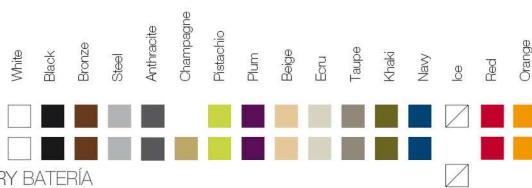

Продажа дизайнерской мебели,
света и аксессуаров
по всей России

8 (800) 500-70-36
hello@barcelonadesign.ru
www.barcelonadesign.ru

KANNELLONI

DESCRIPTION DESCRIPTION

Pot made in resin of polyethylene by rotational moulding. 100% Recyclable. Item suitable for indoor and outdoor use. Available with different finishes.

Macetero fabricado en resina de polietileno mediante moldeo rotacional con doble pared. 100% Reciclable. Apto para exterior e interior. Disponible en varios acabados.

WEIGHT PESO

INCLUDE INCLUYE

Self watering system (except to Basic). Finished RGB LED: Colour changes of remote control.

Sistema de autorriego (menos en Basic). Acabado LED RGB: Mando a distancia para cambio de color de la luz.

OPTIONS OPCIONES

Finished Light: Possibility of transparent cable and switch only for indoor.

Acabado Luz: Posibilidad de cable transparente e interruptor solo para interior.

REFERENCE*

REFERENCIA*

51024A

51024R

51024F

51024W

51024L

ReferenceX, for example 0000A ReferenciaX, ejemplo 0000A.

* A: BASIC R: AUTORRIEGO F: LACADO W:LUZ L:LEDS B:FULL WHITE G:GLASS

FINISHES ACABADOS

COLOURS COLORES

BASIC, SELF-WATERING / AUTORRIEGO

LACQUERED / LACADO

LIGHT / LUZ, LED RGB, LED DMX, BATTERY BATERIA

Type plug available Tipo de plug disponible

UL / ELECTRICAL COMPONENTS

The electrical components that make up the products from Vondom are all UL listed for Wet/Outdoor use under the following 4 UL certicates:

- Bulb: BULB-26W-E175761
- Cable: CABLE-E313867
- Insulated Tubing: EXTRUDED_INSULATING_E203950
- Lamp Holder: LAMPHOLDER-E165669

Details for the UL certicates can be found on the UL website and any purchased lamps will have UL stickers documenting the certification.