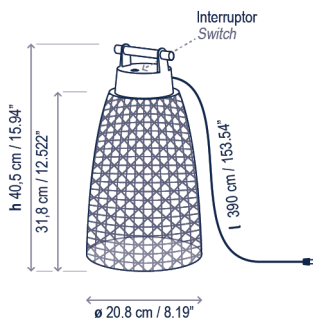

Nans Portable M/41 Outdoor

Diseño / Design:
Joana Bover / 2022

Tipología: Mesa
Typology: Table lamp

Ambiente: Exterior
Environment: Outdoor

Descripción técnica / Technical description:

Peso Neto Unidad: 1,54 kg
Net Weight Unit: 1,54 kg

1 Caja/Box | 24 x 24 x 45 cm | 0,0259 m³
Peso bruto / Gross Weight: 2,28 kg

Materiales: Acero Inoxidable, Aluminio, Madera Teka, Fibra Sintética.
Materials: Stainless steel, Aluminum, Teak Wood, Synthetic Fiber.

Pantallas tejidas a mano con fibra de polietileno sintética reciclable y no tóxica.
Hand woven with a recyclable and non-toxic synthetic polyethylene fiber.

Interruptor On-Off
3 posiciones de regulación: 33% 66% 100%
No utilizar para instalaciones con interruptor On-Off Switch
3 lighting position: 33% 66% 100%
Not suitable when the installation has a switch