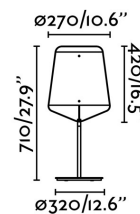

Características técnicas

Bombilla:	1XE27 MAX 20W
Incluye Bombilla:	No
Transformador:	
Incluye Transformador:	No
Voltaje:	100-240V
IP:	20
Clase:	II
Material:	Metal y madera
Diseñador:	LUCID PRODUCT DESIGN
Bombilla Recomendada:	17464
Descripción Bombilla Recomendada:	BOMBILLA G95 MATE LED E27 6W 2700K
Ancho:	270 mm
Alto:	710 mm
Diámetro:	270 Ø
Peso:	4.56 kg
Volumen:	0.03690 m3