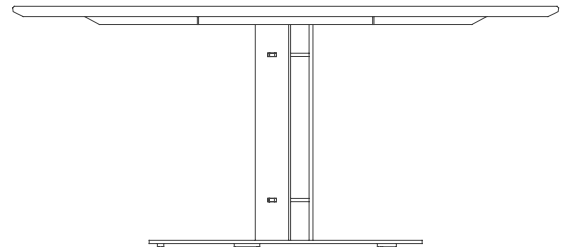

Isla

Sebastian Herkner

Mesa alta Ø170. Dining table Ø170

top

Medidas. Sizes

Materiales. Materials

Acero zincado termolacado (pie de mesa).
Aluminio termolacado.
Madera de Iroko.
Funda protectora (opcional). Incluye sillas/
butacas en los cuatro lados.

Powder-coated galvanized steel (table base).
Powder-coated aluminium.
Iroko wood.
Protective cover (optional). Include chairs/
armchairs on all four sides.

Características. Characteristics

Mesa alta Ø170. Dining table Ø170

PT24155

📦 118,4 Kg - 260.48 lbs

Funda protectora. Protective cover

PT24195

Ø225x80h cm / Ø89"x31"h

Caja. Box

1 ud/unit | 1,09 m³ - 38.6 ft³

🔧 Requiere montaje. It requires assembly