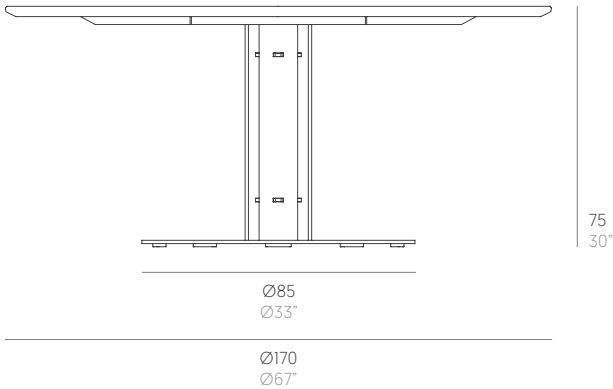

Isla

Sebastian Herkner

Mesa alta Ø170. Dining table Ø170

top

Medidas. Sizes

Materiales. Materials

Acero zincado termolacado (pie de mesa).
Aluminio termolacado.
Madera de Iroko.
Funda protectora (opcional). Incluye sillas/
butacas en los cuatro lados.

Powder-coated galvanized steel (table base).
Powder-coated aluminium.
Iroko wood.
Protective cover (optional). Include chairs/
armchairs on all four sides.

Características. Characteristics

Mesa alta Ø170. Dining table Ø170

PT24155

📦 118,4 Kg - 260.48 lbs

Funda protectora. Protective cover

PT24195

Ø225x80h cm / Ø89"x31"h

Caja. Box

1 ud/unit | 1,09 m³ - 38.6 ft³

🔧 Requiere montaje. It requires assembly