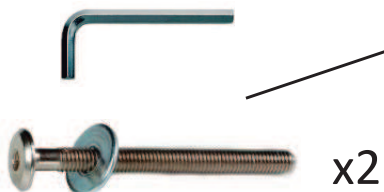

S491

Ficha de montaje / Assembly instructions

10 min.

Allen 4 mm

2 pers.

1

2

3