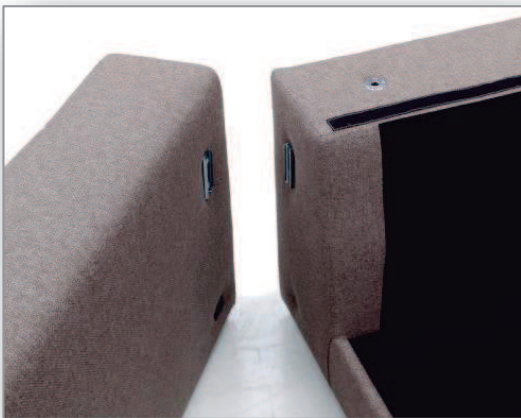

S491

Ficha de montaje / Assembly instructions

10 min.

Allen 4 mm

2 pers.

1

2

3