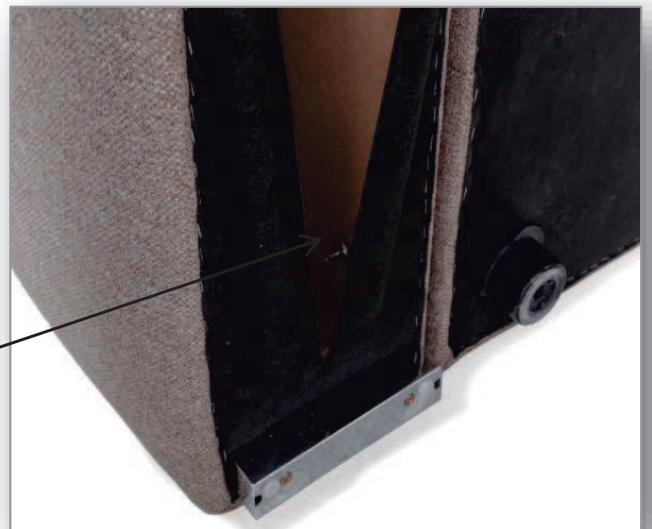

S491

Ficha de montaje / Assembly instructions

10 min.

Allen 4 mm

2 pers.

1

2

3