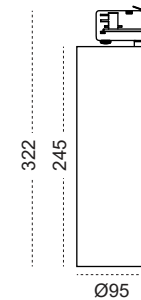

FUGA LED LARGE