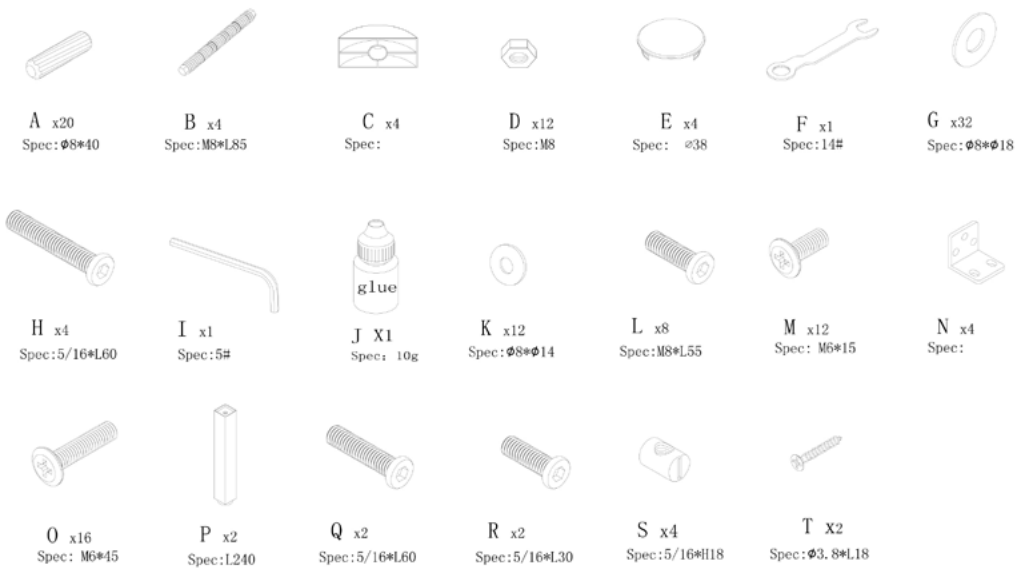

ASSEMBLY INSTRUCTION

CP1506-B-1460

FIG.
1

FIG.
2

FIG.
3

FIG.
4

FIG.
5

FIG.
6

FIG.
7

FIG.
8