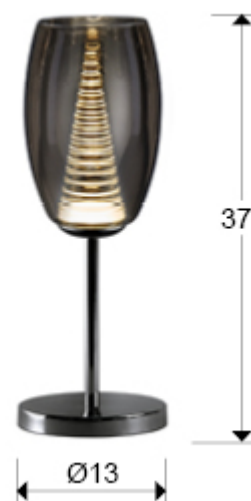

## Nebula 493826

Настольные лампы

Настольная лампа с 1 лампой LED, из металла с покрытием "хром". Двойной абажур: внешний - из зеркального стекла, внутренний - из прозрачного поликарбоната в форме конуса, с регулируемой высотой, 5W LED, 900 Lm, 3000 K.

### РАЗМЕРЫ

Размеры: Ø 13,0 ↑ 37,0 cm  
Вес: 1,3 Kg

### РАЗМЕРЫ УПАКОВКИ

Вес: 1,7 Kg  
Объем: 0,0180м³  
Размеры: ↔ 35,0 ↓ 26,0 ↗ 20,0 cm