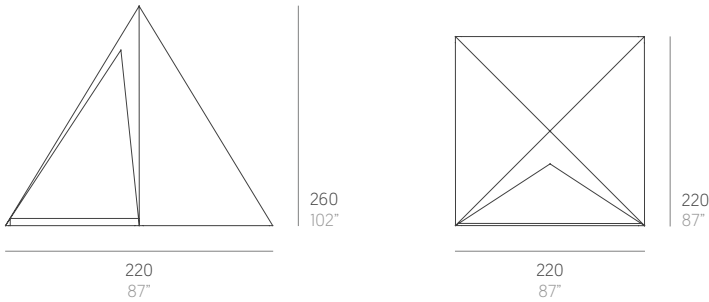

Medidas. Sizes

Materiales. Materials

Aluminio anodizado
Lona de tela plástica.
Colchonetas de gomaespuma de poliuretano recubierta con tejido hidrófugo.
Cojín de fibra de poliéster.
Tapicería de tejido técnico para exterior desenfundable.
Incluye fijación al suelo.

Anodized aluminium.
Canopy of plastic fabric.
Polyurethane foam rubber cushions covered with water-repellent fabric.
Polyester fibre cushion/pillow.
Removable technical upholstery for outdoor use.
Includes floor fixing.

Características. Characteristics

Estructura. Frame
PT08377
📦 19 Kg - 41.08 lbs

Colchoneta. Mat. Cushion
PT14473
📦 17,5 Kg - 38.5 lbs

Cojín. Cushion. Pillow
PT14411
50x50 cm / 20"x20" | 📦 1,5 Kg - 3.3 lbs

Caja. Box
2 ud/unit | 1,25 m³ - 44.03 ft³

🔧 Requiere montaje. It requires assembly

Mantenimiento. Maintenance

Ver apartado de limpieza y mantenimiento gandiablasco.com

See cleaning and maintenance section gandiablasco.com