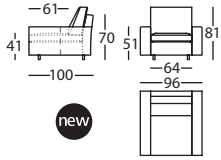

1,72 m<sup>3</sup> / 1 Pack. / 65,0 kg

**215.11.ZIH.1**

SOFÁ 244 ALTO 81 BRAZO ANCHO  
SOFA 244 HEIGHT 81 WIDE ARM  
CANAPE 244 HAUT 81 BRAS LARGE

1,88 m<sup>3</sup> / 1 Pack. / 67,0 kg

**215.11.ZIJ.1**

SOFÁ 244 ALTO 88 BRAZO ANCHO  
SOFA 244 HEIGHT 88 WIDE ARM  
CANAPE 244 HAUT 88 BRAS LARGE

1,88 m<sup>3</sup> / 1 Pack. / 68,0 kg

**215.11.Z7H.1**

SOFÁ 304 ALTO 81 BRAZO ANCHO  
SOFA 304 HEIGHT 81 WIDE ARM  
CANAPE 304 HAUT 81 BRAS LARGE

2,33 m<sup>3</sup> / 1 Pack. / 86,0 kg

**215.11.Z7J.1**

SOFÁ 304 ALTO 88 BRAZO ANCHO  
SOFA 304 HEIGHT 88 WIDE ARM  
CANAPE 304 HAUT 88 BRAS LARGE

2,33 m<sup>3</sup> / 1 Pack. / 88,0 kg

**215.11.KH.2**

SILLÓN 96 ALTO 81 BRAZO ESTRECHO  
ARMCHAIR 96 HEIGHT 81 NARROW ARM  
FAUTEUIL 96 HAUT 81 BRAS ETROIT

0,75 m³ / 1 Pack. / 370 kg

**215.11.VH.2**

SOFÁ 192 ALTO 81 BRAZO ESTRECHO  
SOFA 192 HEIGHT 81 NARROW ARM  
CANAPE 192 HAUT 81 BRAS ETROIT

1,48 m³ / 1 Pack. / 54,0 kg

**215.11.KJ.2**

SILLÓN 96 ALTO 88 BRAZO ESTRECHO  
ARMCHAIR 96 HEIGHT 88 NARROW ARM  
FAUTEUIL 96 HAUT 88 BRAS ETROIT

0,75 m³ / 1 Pack. / 38,0 kg

**215.11.VJ.2**

SOFÁ 192 ALTO 88 BRAZO ESTRECHO  
SOFA 192 HEIGHT 88 NARROW ARM  
CANAPE 192 HAUT 88 BRAS ETROIT