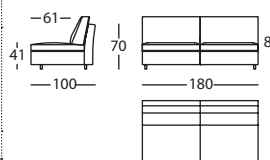

215.121.UH

AIR MOD 180 ALTO 81
AIR MODULE 180 HEIGHT 81
AIR MODULE 180 HAUT 81

1,34 m³ / 1 Pack. / 46,0 kg