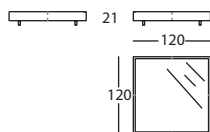

215.71.NNC

AIR MESA 120x120x21
AIR TABLE 120X120X21
AIR TABLE 120X120X21

0,34 m³ / 1 Pack. / 46,0 kg