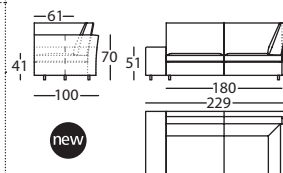

1,52 m<sup>3</sup> / 1 Pack. / 58,0 kg

**215.16.VJ.I**

AIR ANGULO IZDO 197 ALTO 88  
AIR LEFT CORNER 197 HEIGHT 88  
AIR ANGLE GAUCHE 197 HAUT 88

1,52 m<sup>3</sup> / 1 Pack. / 60,0 kg

**215.16.YH.1.D**

AIR ANGULO IZDO 229 ALTO 81 BRAZO ANCHO DCHO  
AIR LEFT CORNER 229 HEIGHT 81 WIDE RIGHT ARM  
AIR ANGLE GAUCHE 229 HAUT 81 BRAS LARGE DROIT

1,76 m<sup>3</sup> / 1 Pack. / 68,0 kg

**215.16.YJ.1.D**

AIR ANGULO IZDO 229 ALTO 88 BRAZO ANCHO DCHO  
AIR LEFT CORNER 229 HEIGHT 88 WIDE RIGHT ARM  
AIR ANGLE GAUCHE 229 HAUT 88 BRAS LARGE DROIT

1,76 m<sup>3</sup> / 1 Pack. / 69,0 kg

**215.16.YH.1.I**

AIR ANGULO DCHO 229 ALTO 81 BRAZO ANCHO IZDO  
AIR RIGHT CORNER 229 HEIGHT 81 WIDE LEFT ARM  
AIR ANGLE DROIT 229 HAUT 81 BRAS LARGE GAUCHE

1,76 m<sup>3</sup> / 1 Pack. / 68,0 kg

**215.16.YJ.1.I**