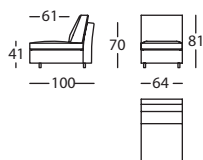

215.121.GH

AIR MOD 64 ALTO 81
AIR MODULE 64 HEIGHT 81
AIR MODULE 64 HAUT 81

0,51 m³ / 1 Pack. / 25,0 kg