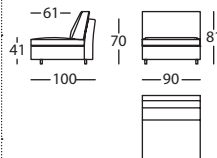

215.121.KH

AIR MOD 90 ALTO 81
AIR MODULE 90 HEIGHT 81
AIR MODULE 90 HAUT 81

0,68 m³ / 1 Pack. / 26,0 kg