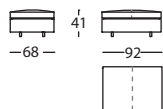

AIR by Rafa García, 2004

215.152.KG

AIR PUF 92x68
AIR POUF 92X68
AIR POUF 92X68
0,29 m³ / 1 Pack. / 170 kg