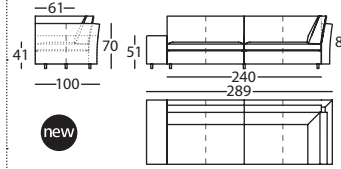

1,97 m<sup>3</sup> / 1 Pack. / 80,0 kg

**215.16.Z5H.1.D**

AIR ANGULO IZDO 289 ALTO 81 BRAZO ANCHO DCHO  
AIR LEFT CORNER 289 HEIGHT 81 WIDE RIGHT ARM  
AIR ANGLE GAUCHE 289 HAUT 81 BRAS LARGE DROIT

2,22 m<sup>3</sup> / 1 Pack. / 87,0 kg

**215.16.Z5J.1.D**

AIR ANGULO IZDO 289 ALTO 88 BRAZO ANCHO DCHO  
AIR LEFT CORNER 289 HEIGHT 88 WIDE RIGHT ARM  
AIR ANGLE GAUCHE 289 HAUT 88 BRAS LARGE DROIT

2,22 m<sup>3</sup> / 1 Pack. / 90,0 kg

**215.16.Z5H.1.I**