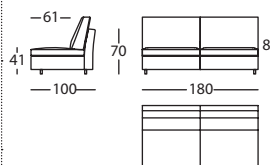

215.121.UJ

AIR MOD 180 ALTO 88
AIR MODULE 180 HEIGHT 88
AIR MODULE 180 HAUT 88

1,34 m³ / 1 Pack. / 48,0 kg