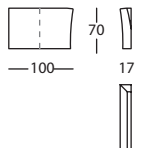

2,10 m³ / 1 Pack. / 84,0 kg

**215.131.D**

AIR BRAZO ANCHO DCHO  
AIR WIDE RIGHT ARM  
AIR BRAS LARGE DROIT

0,24 m<sup>3</sup> / - Pack. / 10,0 kg

**215.131.I**

AIR BRAZO ANCHO IZDO  
AIR WIDE LEFT ARM  
AIR BRAS LARGE GAUCHE

0,24 m<sup>3</sup> / - Pack. / 10,0 kg

**215.132.D**

AIR BRAZO ESTRECHO DCHO  
AIR NARROW RIGHT ARM  
AIR BRAS ETROIT DROIT

0,16 m<sup>3</sup> / - Pack. / 6,0 kg

**215.132.I**

AIR BRAZO ESTRECHO IZDO  
AIR NARROW LEFT ARM  
AIR BRAS ETROIT GAUCHE

0,16 m<sup>3</sup> / - Pack. / 6,0 kg

**215.133.D**

AIR BRAZO ALTO DCHO  
AIR HIGH RIGHT ARM  
AIR BRAS HAUT DROIT

0,15 m<sup>3</sup> / - Pack. / 8,0 kg

**215.133.I**

AIR BRAZO ALTO IZDO  
AIR HIGH LEFT ARM  
AIR BRAS HAUT GAUCHE