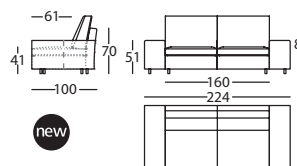

SILLÓN 154 ALTO 81 BRAZO ANCHO  
ARMCHAIR 154 HEIGHT 81 WIDE ARM  
FAUTEUIL 154 HAUT 81 BRAS LARGE

1,19 m<sup>3</sup> / 1 Pack. / 46,0 kg

**215.11.RJ.1**

SILLÓN 154 ALTO 88 BRAZO ANCHO  
ARMCHAIR 154 HEIGHT 88 WIDE ARM  
FAUTEUIL 154 HAUT 88 BRAS LARGE

1,19 m<sup>3</sup> / 1 Pack. / 47,0 kg

**215.11.UH.1**

SOFÁ 184 ALTO 81 BRAZO ANCHO  
SOFA 184 HEIGHT 81 WIDE ARM  
CANAPE 184 HAUT 81 BRAS LARGE

1,42 m<sup>3</sup> / 1 Pack. / 54,0 kg

**215.11.UJ.1**

SOFÁ 184 ALTO 88 BRAZO ANCHO  
SOFA 184 HEIGHT 88 WIDE ARM  
CANAPE 184 HAUT 88 BRAS LARGE

1,42 m<sup>3</sup> / 1 Pack. / 55,0 kg

**215.11.YH.1**

SOFÁ 224 ALTO 81 BRAZO ANCHO  
SOFA 224 HEIGHT 81 WIDE ARM  
CANAPE 224 HAUT 81 BRAS LARGE

1,72 m<sup>3</sup> / 1 Pack. / 63,0 kg

**215.11.YJ.1**

SOFÁ 224 ALTO 88 BRAZO ANCHO  
SOFA 224 HEIGHT 88 WIDE ARM  
CANAPE 224 HAUT 88 BRAS LARGE