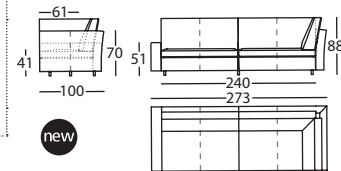

215.16.Z4J.2.I

AIR ANGULO DCHO 273 ALTO 88 BRAZO ESTRECHO IZDO
AIR RIGHT CORNER 273 HEIGHT 88 NARROW LEFT ARM
AIR ANGLE DROIT 273 HAUT 88 BRAS ETROIT GAUCHE

2,10 m³ / 1 Pack. / 86,0 kg