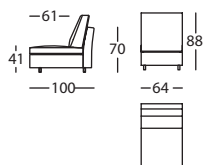

215.121.GJ

AIR MOD 64 ALTO 88
AIR MODULE 64 HEIGHT 88
AIR MODULE 64 HAUT 88

0,51 m³ / 1 Pack. / 26,0 kg