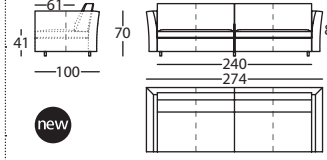

215.11.Z4H.3

SOFÁ 274 ALTO 81 BRAZO ALTO
SOFA 274 HEIGHT 81 HIGH ARM
CANAPE 274 HAUT 81 BRAS HAUT

2,10 m³ / 1 Pack. / 82,0 kg