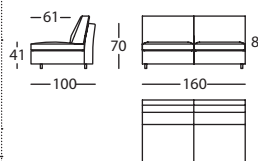

215.121.SH

AIR MOD 160 ALTO 81
AIR MODULE 160 HEIGHT 81
AIR MODULE 160 HAUT 81

1,19 m³ / 1 Pack. / 42,0 kg