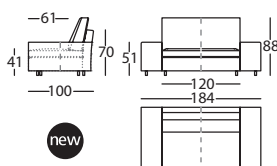

0,99 m<sup>3</sup> / 1 Pack. / 45,0 kg

**215.11.NJ.1**

SILLÓN 128 ALTO 88 BRAZO ANCHO  
ARMCHAIR 128 HEIGHT 88 WIDE ARM  
FAUTEUIL 128 HAUT 88 BRAS LARGE

0,99 m<sup>3</sup> / 1 Pack. / 46,0 kg

**215.11.RH.1**

SILLÓN 154 ALTO 81 BRAZO ANCHO  
ARMCHAIR 154 HEIGHT 81 WIDE ARM  
FAUTEUIL 154 HAUT 81 BRAS LARGE

1,19 m<sup>3</sup> / 1 Pack. / 46,0 kg

**215.11.RJ.1**

SILLÓN 154 ALTO 88 BRAZO ANCHO  
ARMCHAIR 154 HEIGHT 88 WIDE ARM  
FAUTEUIL 154 HAUT 88 BRAS LARGE

1,19 m<sup>3</sup> / 1 Pack. / 47,0 kg

**215.11.UH.1**

SOFÁ 184 ALTO 81 BRAZO ANCHO  
SOFA 184 HEIGHT 81 WIDE ARM  
CANAPE 184 HAUT 81 BRAS LARGE

1,42 m<sup>3</sup> / 1 Pack. / 54,0 kg

**215.11.UJ.1**

SOFÁ 184 ALTO 88 BRAZO ANCHO  
SOFA 184 HEIGHT 88 WIDE ARM  
CANAPE 184 HAUT 88 BRAS LARGE