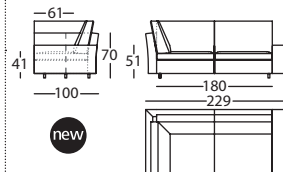

215.16.YJ.1.D

AIR ANGULO IZDO 229 ALTO 88 BRAZO ANCHO DCHO
AIR LEFT CORNER 229 HEIGHT 88 WIDE RIGHT ARM
AIR ANGLE GAUCHE 229 HAUT 88 BRAS LARGE DROIT

1,76 m³ / 1 Pack. / 69,0 kg