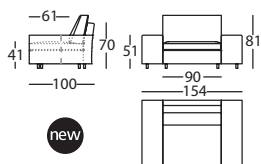

**CUIR**

- Structure fixe et coussins déhoussables.
- Le reste des caractéristiques sont identiques à celles des modèles en tissu.

**215.11.NH.1**

SILLÓN 128 ALTO 81 BRAZO ANCHO  
ARMCHAIR 128 HEIGHT 81 WIDE ARM  
FAUTEUIL 128 HAUT 81 BRAS LARGE

0,99 m<sup>3</sup> / 1 Pack. / 45,0 kg

**215.11.NJ.1**

SILLÓN 128 ALTO 88 BRAZO ANCHO  
ARMCHAIR 128 HEIGHT 88 WIDE ARM  
FAUTEUIL 128 HAUT 88 BRAS LARGE

0,99 m<sup>3</sup> / 1 Pack. / 46,0 kg

**215.11.RH.1**

SILLÓN 154 ALTO 81 BRAZO ANCHO  
ARMCHAIR 154 HEIGHT 81 WIDE ARM  
FAUTEUIL 154 HAUT 81 BRAS LARGE

1,19 m<sup>3</sup> / 1 Pack. / 46,0 kg

**215.11.RJ.1**

SILLÓN 154 ALTO 88 BRAZO ANCHO  
ARMCHAIR 154 HEIGHT 88 WIDE ARM  
FAUTEUIL 154 HAUT 88 BRAS LARGE