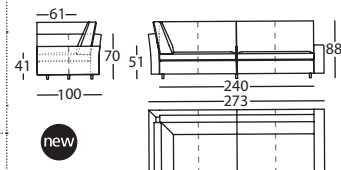

215.16.Z4J.2.D

AIR ANGULO IZDO 273 ALTO 88 BRAZO ESTRECHO DCHO
AIR LEFT CORNER 273 HEIGHT 88 NARROW RIGHT ARM
AIR ANGLE GAUCHE 273 HAUT 88 BRAS ETROIT DROIT

2,10 m³ / 1 Pack. / 86,0 kg