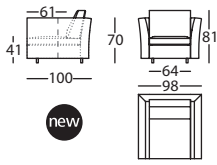

1,63 m³ / 1 Pack. / 60,0 kg

**215.11.RH.2**

SOFÁ 152 ALTO 81 BRAZO ESTRECHO  
SOFA 152 HEIGHT 81 NARROW ARM  
CANAPE 152 HAUT 81 BRAS ETROIT

1,18 m³ / 1 Pack. / 46,0 kg

**215.11.Z4H.2**

SOFÁ 272 ALTO 81 BRAZO ESTRECHO  
SOFA 272 HEIGHT 81 NARROW ARM  
CANAPE 272 HAUT 81 BRAS ETROIT

2,09 m³ / 1 Pack. / 78,0 kg

**215.11.RJ.2**

SOFÁ 152 ALTO 88 BRAZO ESTRECHO  
SOFA 152 HEIGHT 88 NARROW ARM  
CANAPE 152 HAUT 88 BRAS ETROIT

1,18 m³ / 1 Pack. / 47,0 kg

**215.11.Z4J.2**

SOFÁ 272 ALTO 88 BRAZO ESTRECHO  
SOFA 272 HEIGHT 88 NARROW ARM  
CANAPE 272 HAUT 88 BRAS ETROIT

2,09 m³ / 1 Pack. / 80,0 kg

**215.11.KH.3**

SILLÓN 98 ALTO 81 BRAZO ALTO  
ARMCHAIR 98 HEIGHT 81 HIGH ARM  
FAUTEUIL 98 HAUT 81 BRAS HAUT

2,09 m³ / 1 Pack. / 80,0 kg

**215.11.VH.3**

SOFÁ 194 ALTO 81 BRAZO ALTO  
SOFA 194 HEIGHT 81 HIGH ARM  
CANAPE 194 HAUT 81 BRAS HAUT

1,50 m³ / 1 Pack. / 58,0 kg

**215.11.KJ.3**

SILLÓN 98 ALTO 88 BRAZO ALTO  
ARMCHAIR 98 HEIGHT 88 HIGH ARM  
FAUTEUIL 98 HAUT 88 BRAS HAUT

0,77 m³ / 1 Pack. / 45,0 kg

**215.11.VJ.3**

SOFÁ 194 ALTO 88 BRAZO ALTO  
SOFA 194 HEIGHT 88 HIGH ARM  
CANAPE 194 HAUT 88 BRAS HAUT