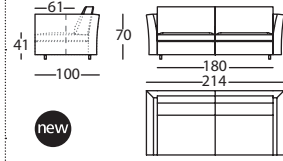

2,09 m³ / 1 Pack. / 80,0 kg

**215.11.KH.3**

SILLÓN 98 ALTO 81 BRAZO ALTO  
ARMCHAIR 98 HEIGHT 81 HIGH ARM  
FAUTEUIL 98 HAUT 81 BRAS HAUT

2,09 m³ / 1 Pack. / 80,0 kg

**215.11.VH.3**

SOFÁ 194 ALTO 81 BRAZO ALTO  
SOFA 194 HEIGHT 81 HIGH ARM  
CANAPE 194 HAUT 81 BRAS HAUT

1,50 m³ / 1 Pack. / 58,0 kg

**215.11.KJ.3**

SILLÓN 98 ALTO 88 BRAZO ALTO  
ARMCHAIR 98 HEIGHT 88 HIGH ARM  
FAUTEUIL 98 HAUT 88 BRAS HAUT

0,77 m³ / 1 Pack. / 45,0 kg

**215.11.VJ.3**

SOFÁ 194 ALTO 88 BRAZO ALTO  
SOFA 194 HEIGHT 88 HIGH ARM  
CANAPE 194 HAUT 88 BRAS HAUT

1,50 m³ / 1 Pack. / 60,0 kg

**215.11.NH.3**

SILLÓN 124 ALTO 81 BRAZO ALTO  
ARMCHAIR 124 HEIGHT 81 HIGH ARM  
FAUTEUIL 124 HAUT 81 BRAS HAUT

0,96 m³ / 1 Pack. / 42,0 kg

**215.11.XH.3**

SOFÁ 214 ALTO 81 BRAZO ALTO  
SOFA 214 HEIGHT 81 HIGH ARM  
CANAPE 214 HAUT 81 BRAS HAUT