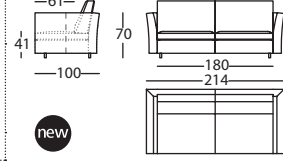

1,50 m³ / 1 Pack. / 58,0 kg

**215.11.KJ.3**

SILLÓN 98 ALTO 88 BRAZO ALTO  
ARMCHAIR 98 HEIGHT 88 HIGH ARM  
FAUTEUIL 98 HAUT 88 BRAS HAUT

0,77 m³ / 1 Pack. / 45,0 kg

**215.11.VJ.3**

SOFÁ 194 ALTO 88 BRAZO ALTO  
SOFA 194 HEIGHT 88 HIGH ARM  
CANAPE 194 HAUT 88 BRAS HAUT

1,50 m³ / 1 Pack. / 60,0 kg

**215.11.NH.3**

SILLÓN 124 ALTO 81 BRAZO ALTO  
ARMCHAIR 124 HEIGHT 81 HIGH ARM  
FAUTEUIL 124 HAUT 81 BRAS HAUT

0,96 m³ / 1 Pack. / 42,0 kg

**215.11.XH.3**

SOFÁ 214 ALTO 81 BRAZO ALTO  
SOFA 214 HEIGHT 81 HIGH ARM  
CANAPE 214 HAUT 81 BRAS HAUT

1,65 m³ / 1 Pack. / 63,0 kg

**215.11.NJ.3**

SILLÓN 124 ALTO 88 BRAZO ALTO  
ARMCHAIR 124 HEIGHT 88 HIGH ARM  
FAUTEUIL 124 HAUT 88 BRAS HAUT

0,96 m³ / 1 Pack. / 43,0 kg

**215.11.XJ.3**

SOFÁ 214 ALTO 88 BRAZO ALTO  
SOFA 214 HEIGHT 88 HIGH ARM  
CANAPE 214 HAUT 88 BRAS HAUT