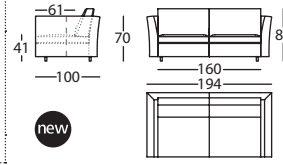

1,63 m³ / 1 Pack. / 60,0 kg

**215.11.RH.2**

SOFÁ 152 ALTO 81 BRAZO ESTRECHO  
SOFA 152 HEIGHT 81 NARROW ARM  
CANAPE 152 HAUT 81 BRAS ETROIT

1,18 m³ / 1 Pack. / 46,0 kg

**215.11.Z4H.2**

SOFÁ 272 ALTO 81 BRAZO ESTRECHO  
SOFA 272 HEIGHT 81 NARROW ARM  
CANAPE 272 HAUT 81 BRAS ETROIT

2,09 m³ / 1 Pack. / 78,0 kg

**215.11.RJ.2**

SOFÁ 152 ALTO 88 BRAZO ESTRECHO  
SOFA 152 HEIGHT 88 NARROW ARM  
CANAPE 152 HAUT 88 BRAS ETROIT

1,18 m³ / 1 Pack. / 47,0 kg

**215.11.Z4J.2**

SOFÁ 272 ALTO 88 BRAZO ESTRECHO  
SOFA 272 HEIGHT 88 NARROW ARM  
CANAPE 272 HAUT 88 BRAS ETROIT

2,09 m³ / 1 Pack. / 80,0 kg

**215.11.KH.3**

SILLÓN 98 ALTO 81 BRAZO ALTO  
ARMCHAIR 98 HEIGHT 81 HIGH ARM  
FAUTEUIL 98 HAUT 81 BRAS HAUT

2,09 m³ / 1 Pack. / 80,0 kg

**215.11.VH.3**

SOFÁ 194 ALTO 81 BRAZO ALTO  
SOFA 194 HEIGHT 81 HIGH ARM  
CANAPE 194 HAUT 81 BRAS HAUT

1,50 m³ / 1 Pack. / 58,0 kg

**215.11.KJ.3**

SILLÓN 98 ALTO 88 BRAZO ALTO  
ARMCHAIR 98 HEIGHT 88 HIGH ARM  
FAUTEUIL 98 HAUT 88 BRAS HAUT

0,77 m³ / 1 Pack. / 45,0 kg

**215.11.VJ.3**

SOFÁ 194 ALTO 88 BRAZO ALTO  
SOFA 194 HEIGHT 88 HIGH ARM  
CANAPE 194 HAUT 88 BRAS HAUT