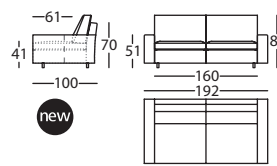

1,72 m<sup>3</sup> / 1 Pack. / 65,0 kg

**215.11.ZIH.1**

SOFÁ 244 ALTO 81 BRAZO ANCHO  
SOFA 244 HEIGHT 81 WIDE ARM  
CANAPE 244 HAUT 81 BRAS LARGE

1,88 m<sup>3</sup> / 1 Pack. / 67,0 kg

**215.11.ZIJ.1**

SOFÁ 244 ALTO 88 BRAZO ANCHO  
SOFA 244 HEIGHT 88 WIDE ARM  
CANAPE 244 HAUT 88 BRAS LARGE

1,88 m<sup>3</sup> / 1 Pack. / 68,0 kg

**215.11.Z7H.1**

SOFÁ 304 ALTO 81 BRAZO ANCHO  
SOFA 304 HEIGHT 81 WIDE ARM  
CANAPE 304 HAUT 81 BRAS LARGE

2,33 m<sup>3</sup> / 1 Pack. / 86,0 kg

**215.11.Z7J.1**

SOFÁ 304 ALTO 88 BRAZO ANCHO  
SOFA 304 HEIGHT 88 WIDE ARM  
CANAPE 304 HAUT 88 BRAS LARGE

2,33 m<sup>3</sup> / 1 Pack. / 88,0 kg

**215.11.KH.2**

SILLÓN 96 ALTO 81 BRAZO ESTRECHO  
ARMCHAIR 96 HEIGHT 81 NARROW ARM  
FAUTEUIL 96 HAUT 81 BRAS ETROIT

0,75 m³ / 1 Pack. / 370 kg

**215.11.VH.2**

SOFÁ 192 ALTO 81 BRAZO ESTRECHO  
SOFA 192 HEIGHT 81 NARROW ARM  
CANAPE 192 HAUT 81 BRAS ETROIT

1,48 m³ / 1 Pack. / 54,0 kg

**215.11.KJ.2**

SILLÓN 96 ALTO 88 BRAZO ESTRECHO  
ARMCHAIR 96 HEIGHT 88 NARROW ARM  
FAUTEUIL 96 HAUT 88 BRAS ETROIT

0,75 m³ / 1 Pack. / 38,0 kg

**215.11.VJ.2**

SOFÁ 192 ALTO 88 BRAZO ESTRECHO  
SOFA 192 HEIGHT 88 NARROW ARM  
CANAPE 192 HAUT 88 BRAS ETROIT