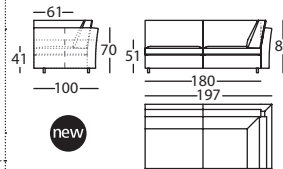

215.16.VH.D

AIR ANGULO DCHO 197 ALTO 81
AIR RIGHT CORNER 197 HEIGHT 81
AIR ANGLE DROIT 197 HAUT 81

1,52 m³ / 1 Pack. / 58,0 kg