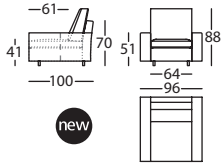

1,88 m<sup>3</sup> / 1 Pack. / 68,0 kg

**215.11.Z7H.1**

SOFÁ 304 ALTO 81 BRAZO ANCHO  
SOFA 304 HEIGHT 81 WIDE ARM  
CANAPE 304 HAUT 81 BRAS LARGE

2,33 m<sup>3</sup> / 1 Pack. / 86,0 kg

**215.11.Z7J.1**

SOFÁ 304 ALTO 88 BRAZO ANCHO  
SOFA 304 HEIGHT 88 WIDE ARM  
CANAPE 304 HAUT 88 BRAS LARGE

2,33 m<sup>3</sup> / 1 Pack. / 88,0 kg

**215.11.KH.2**

SILLÓN 96 ALTO 81 BRAZO ESTRECHO  
ARMCHAIR 96 HEIGHT 81 NARROW ARM  
FAUTEUIL 96 HAUT 81 BRAS ETROIT

0,75 m³ / 1 Pack. / 370 kg

**215.11.VH.2**

SOFÁ 192 ALTO 81 BRAZO ESTRECHO  
SOFA 192 HEIGHT 81 NARROW ARM  
CANAPE 192 HAUT 81 BRAS ETROIT

1,48 m³ / 1 Pack. / 54,0 kg

**215.11.KJ.2**

SILLÓN 96 ALTO 88 BRAZO ESTRECHO  
ARMCHAIR 96 HEIGHT 88 NARROW ARM  
FAUTEUIL 96 HAUT 88 BRAS ETROIT

0,75 m³ / 1 Pack. / 38,0 kg

**215.11.VJ.2**

SOFÁ 192 ALTO 88 BRAZO ESTRECHO  
SOFA 192 HEIGHT 88 NARROW ARM  
CANAPE 192 HAUT 88 BRAS ETROIT

1,48 m³ / 1 Pack. / 56,0 kg

**215.11.NH.2**

SILLÓN 122 ALTO 81 BRAZO ESTRECHO  
ARMCHAIR 122 HEIGHT 81 NARROW ARM  
FAUTEUIL 122 HAUT 81 BRAS ETROIT

0,95 m³ / 1 Pack. / 38,0 kg

**215.11.XH.2**

SOFÁ 212 ALTO 81 BRAZO ESTRECHO  
SOFA 212 HEIGHT 81 NARROW ARM  
CANAPE 212 HAUT 81 BRAS ETROIT