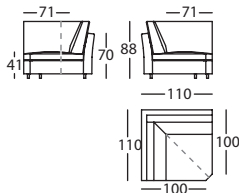

215.161.J

AIR ANGULO RECTO ALTO 88
AIR STRAIGHT CORNER HIGH 88
AIR ANGLE HAUT 88

1,07 m³ / 1 Pack. / 40,0 kg