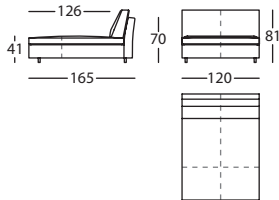

215.141.NSH

AIR CHAISE 120 ALTO 81
AIR CHAISE LONGUE 120 HIGH 81
AIR CHAISE LONGUE 120 HAUT 81

1,43 m³ / 1 Pack. / 47,0 kg