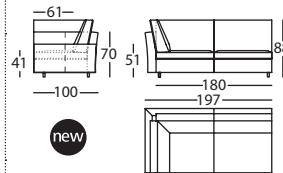

215.16.VJ.I

AIR ANGULO IZDO 197 ALTO 88
AIR LEFT CORNER 197 HEIGHT 88
AIR ANGLE GAUCHE 197 HAUT 88

1,52 m³ / 1 Pack. / 60,0 kg