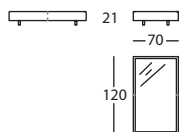

215.71.NHC

AIR MESA 120x70x21
AIR TABLE 120X70X21
AIR TABLE 120X70X21

0,20 m³ / 1 Pack. / 30,0 kg