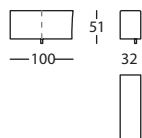

215.131.D

AIR BRAZO ANCHO DCHO
AIR WIDE RIGHT ARM
AIR BRAS LARGE DROIT

0,24 m³ / - Pack. / 10,0 kg