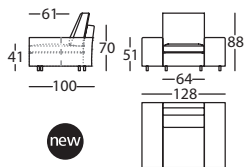

**CUIR**

- Structure fixe et coussins déhoussables.
- Le reste des caractéristiques sont identiques à celles des modèles en tissu.

**215.11.NH.1**

SILLÓN 128 ALTO 81 BRAZO ANCHO  
ARMCHAIR 128 HEIGHT 81 WIDE ARM  
FAUTEUIL 128 HAUT 81 BRAS LARGE

0,99 m<sup>3</sup> / 1 Pack. / 45,0 kg

**215.11.NJ.1**

SILLÓN 128 ALTO 88 BRAZO ANCHO  
ARMCHAIR 128 HEIGHT 88 WIDE ARM  
FAUTEUIL 128 HAUT 88 BRAS LARGE

0,99 m<sup>3</sup> / 1 Pack. / 46,0 kg

**215.11.RH.1**

SILLÓN 154 ALTO 81 BRAZO ANCHO  
ARMCHAIR 154 HEIGHT 81 WIDE ARM  
FAUTEUIL 154 HAUT 81 BRAS LARGE

1,19 m<sup>3</sup> / 1 Pack. / 46,0 kg

**215.11.RJ.1**

SILLÓN 154 ALTO 88 BRAZO ANCHO  
ARMCHAIR 154 HEIGHT 88 WIDE ARM  
FAUTEUIL 154 HAUT 88 BRAS LARGE