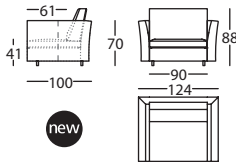

2,09 m³ / 1 Pack. / 80,0 kg

**215.11.KH.3**

SILLÓN 98 ALTO 81 BRAZO ALTO  
ARMCHAIR 98 HEIGHT 81 HIGH ARM  
FAUTEUIL 98 HAUT 81 BRAS HAUT

2,09 m³ / 1 Pack. / 80,0 kg

**215.11.VH.3**

SOFÁ 194 ALTO 81 BRAZO ALTO  
SOFA 194 HEIGHT 81 HIGH ARM  
CANAPE 194 HAUT 81 BRAS HAUT

1,50 m³ / 1 Pack. / 58,0 kg

**215.11.KJ.3**

SILLÓN 98 ALTO 88 BRAZO ALTO  
ARMCHAIR 98 HEIGHT 88 HIGH ARM  
FAUTEUIL 98 HAUT 88 BRAS HAUT

0,77 m³ / 1 Pack. / 45,0 kg

**215.11.VJ.3**

SOFÁ 194 ALTO 88 BRAZO ALTO  
SOFA 194 HEIGHT 88 HIGH ARM  
CANAPE 194 HAUT 88 BRAS HAUT

1,50 m³ / 1 Pack. / 60,0 kg

**215.11.NH.3**

SILLÓN 124 ALTO 81 BRAZO ALTO  
ARMCHAIR 124 HEIGHT 81 HIGH ARM  
FAUTEUIL 124 HAUT 81 BRAS HAUT

0,96 m³ / 1 Pack. / 42,0 kg

**215.11.XH.3**

SOFÁ 214 ALTO 81 BRAZO ALTO  
SOFA 214 HEIGHT 81 HIGH ARM  
CANAPE 214 HAUT 81 BRAS HAUT

1,65 m³ / 1 Pack. / 63,0 kg

**215.11.NJ.3**

SILLÓN 124 ALTO 88 BRAZO ALTO  
ARMCHAIR 124 HEIGHT 88 HIGH ARM  
FAUTEUIL 124 HAUT 88 BRAS HAUT

0,96 m³ / 1 Pack. / 43,0 kg

**215.11.XJ.3**

SOFÁ 214 ALTO 88 BRAZO ALTO  
SOFA 214 HEIGHT 88 HIGH ARM  
CANAPE 214 HAUT 88 BRAS HAUT