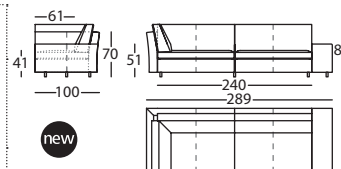

215.16.Z5H.1.D

AIR ANGULO IZDO 289 ALTO 81 BRAZO ANCHO DCHO
AIR LEFT CORNER 289 HEIGHT 81 WIDE RIGHT ARM
AIR ANGLE GAUCHE 289 HAUT 81 BRAS LARGE DROIT

2,22 m³ / 1 Pack. / 87,0 kg