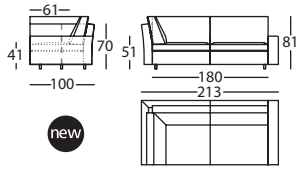

**215.16.YH.1.I**

AIR ANGULO DCHO 229 ALTO 81 BRAZO ANCHO IZDO  
AIR RIGHT CORNER 229 HEIGHT 81 WIDE LEFT ARM  
AIR ANGLE DROIT 229 HAUT 81 BRAS LARGE GAUCHE

1,76 m<sup>3</sup> / 1 Pack. / 68,0 kg

**215.16.YJ.1.I**

AIR ANGULO DCHO 229 ALTO 88 BRAZO ANCHO IZDO  
AIR RIGHT CORNER 229 HEIGHT 88 WIDE LEFT ARM  
AIR ANGLE DROIT 229 HAUT 88 BRAS LARGE GAUCHE

1,76 m<sup>3</sup> / 1 Pack. / 69,0 kg

AIR by Rafa García, 2004