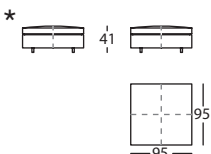

215.152.KK

AIR PUF 95X95
AIR POUF 95X95
AIR POUF 95X95
0,41 m³ / 1 Pack. / 210 kg