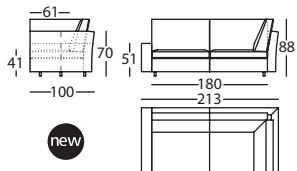

**215.16.XH.2.D**

AIR ANGULO IZDO 213 ALTO 81 BRAZO ESTRECHO DCHO  
AIR LEFT CORNER 213 HEIGHT 81 NARROW RIGHT ARM  
AIR ANGLE GAUCHE 213 HAUT 81 BRAS ETROIT DROIT

1,64 m<sup>3</sup> / 1 Pack. / 64,0 kg

**215.16.XJ.2.D**

AIR ANGULO IZDO 213 ALTO 88 BRAZO ESTRECHO DCHO  
AIR LEFT CORNER 213 HEIGHT 88 NARROW RIGHT ARM  
AIR ANGLE GAUCHE 213 HAUT 88 BRAS ETROIT DROIT

1,64 m<sup>3</sup> / 1 Pack. / 65,0 kg

**215.16.XH.2.I**

AIR ANGULO DCHO 213 ALTO 81 BRAZO ESTRECHO IZDO  
AIR RIGHT CORNER 213 HEIGHT 81 NARROW LEFT ARM  
AIR ANGLE DROIT 213 HAUT 81 BRAS ETROIT GAUCHE

1,64 m<sup>3</sup> / 1 Pack. / 64,0 kg