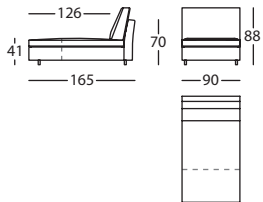

215.141.KSJ

AIR CHAISE 90 ALTO 88
AIR CHAISE LONGUE 90 HIGH 88
AIR CHAISE LONGUE 90 HAUT 88

1,11 m³ / 1 Pack. / 37,0 kg