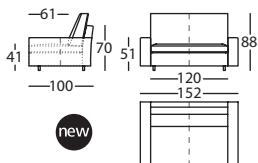

1,63 m³ / 1 Pack. / 59,0 kg

**215.11.NJ.2**

SILLÓN 122 ALTO 88 BRAZO ESTRECHO  
ARMCHAIR 122 HEIGHT 88 NARROW ARM  
FAUTEUIL 122 HAUT 88 BRAS ETROIT

0,95 m³ / 1 Pack. / 39,0 kg

**215.11.XJ.2**

SOFÁ 212 ALTO 88 BRAZO ESTRECHO  
SOFA 212 HEIGHT 88 NARROW ARM  
CANAPE 212 HAUT 88 BRAS ETROIT

1,63 m³ / 1 Pack. / 60,0 kg

**215.11.RH.2**

SOFÁ 152 ALTO 81 BRAZO ESTRECHO  
SOFA 152 HEIGHT 81 NARROW ARM  
CANAPE 152 HAUT 81 BRAS ETROIT

1,18 m³ / 1 Pack. / 46,0 kg

**215.11.Z4H.2**

SOFÁ 272 ALTO 81 BRAZO ESTRECHO  
SOFA 272 HEIGHT 81 NARROW ARM  
CANAPE 272 HAUT 81 BRAS ETROIT

2,09 m³ / 1 Pack. / 78,0 kg

**215.11.RJ.2**

SOFÁ 152 ALTO 88 BRAZO ESTRECHO  
SOFA 152 HEIGHT 88 NARROW ARM  
CANAPE 152 HAUT 88 BRAS ETROIT

1,18 m³ / 1 Pack. / 47,0 kg

**215.11.Z4J.2**

SOFÁ 272 ALTO 88 BRAZO ESTRECHO  
SOFA 272 HEIGHT 88 NARROW ARM  
CANAPE 272 HAUT 88 BRAS ETROIT