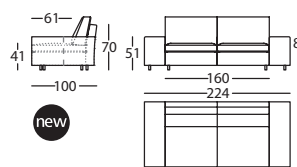

0,99 m<sup>3</sup> / 1 Pack. / 45,0 kg

**215.11.NJ.1**

SILLÓN 128 ALTO 88 BRAZO ANCHO  
ARMCHAIR 128 HEIGHT 88 WIDE ARM  
FAUTEUIL 128 HAUT 88 BRAS LARGE

0,99 m<sup>3</sup> / 1 Pack. / 46,0 kg

**215.11.RH.1**

SILLÓN 154 ALTO 81 BRAZO ANCHO  
ARMCHAIR 154 HEIGHT 81 WIDE ARM  
FAUTEUIL 154 HAUT 81 BRAS LARGE

1,19 m<sup>3</sup> / 1 Pack. / 46,0 kg

**215.11.RJ.1**

SILLÓN 154 ALTO 88 BRAZO ANCHO  
ARMCHAIR 154 HEIGHT 88 WIDE ARM  
FAUTEUIL 154 HAUT 88 BRAS LARGE

1,19 m<sup>3</sup> / 1 Pack. / 47,0 kg

**215.11.UH.1**

SOFÁ 184 ALTO 81 BRAZO ANCHO  
SOFA 184 HEIGHT 81 WIDE ARM  
CANAPE 184 HAUT 81 BRAS LARGE

1,42 m<sup>3</sup> / 1 Pack. / 54,0 kg

**215.11.UJ.1**

SOFÁ 184 ALTO 88 BRAZO ANCHO  
SOFA 184 HEIGHT 88 WIDE ARM  
CANAPE 184 HAUT 88 BRAS LARGE

1,42 m<sup>3</sup> / 1 Pack. / 55,0 kg

**215.11.YH.1**

SOFÁ 224 ALTO 81 BRAZO ANCHO  
SOFA 224 HEIGHT 81 WIDE ARM  
CANAPE 224 HAUT 81 BRAS LARGE

1,72 m<sup>3</sup> / 1 Pack. / 63,0 kg

**215.11.YJ.1**

SOFÁ 224 ALTO 88 BRAZO ANCHO  
SOFA 224 HEIGHT 88 WIDE ARM  
CANAPE 224 HAUT 88 BRAS LARGE