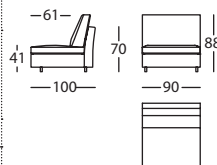

215.121.KJ

AIR MOD 90 ALTO 88
AIR MODULE 90 HEIGHT 88
AIR MODULE 90 HAUT 88

0,68 m³ / 1 Pack. / 27,0 kg