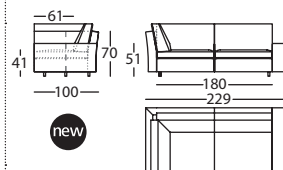

1,52 m<sup>3</sup> / 1 Pack. / 58,0 kg

**215.16.VJ.D**

AIR ANGULO DCHO 197 ALTO 88  
AIR RIGHT CORNER 197 HEIGHT 88  
AIR ANGLE DROIT 197 HAUT 88

1,52 m<sup>3</sup> / 1 Pack. / 60,0 kg

**215.16.VH.I**

AIR ANGULO IZDO 197 ALTO 81  
AIR LEFT CORNER 197 HEIGHT 81  
AIR ANGLE GAUCHE 197 HAUT 81

1,52 m<sup>3</sup> / 1 Pack. / 58,0 kg

**215.16.VJ.I**

AIR ANGULO IZDO 197 ALTO 88  
AIR LEFT CORNER 197 HEIGHT 88  
AIR ANGLE GAUCHE 197 HAUT 88

1,52 m<sup>3</sup> / 1 Pack. / 60,0 kg

**215.16.YH.1.D**

AIR ANGULO IZDO 229 ALTO 81 BRAZO ANCHO DCHO  
AIR LEFT CORNER 229 HEIGHT 81 WIDE RIGHT ARM  
AIR ANGLE GAUCHE 229 HAUT 81 BRAS LARGE DROIT