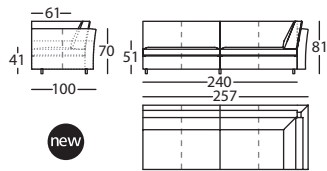

**215.16.XJ.2.D**

AIR ANGULO IZDO 213 ALTO 88 BRAZO ESTRECHO DCHO  
AIR LEFT CORNER 213 HEIGHT 88 NARROW RIGHT ARM  
AIR ANGLE GAUCHE 213 HAUT 88 BRAS ETROIT DROIT

1,64 m<sup>3</sup> / 1 Pack. / 65,0 kg

**215.16.XH.2.I**

AIR ANGULO DCHO 213 ALTO 81 BRAZO ESTRECHO IZDO  
AIR RIGHT CORNER 213 HEIGHT 81 NARROW LEFT ARM  
AIR ANGLE DROIT 213 HAUT 81 BRAS ETROIT GAUCHE

1,64 m<sup>3</sup> / 1 Pack. / 64,0 kg

**215.16.XJ.2.I**

AIR ANGULO DCHO 213 ALTO 88 BRAZO ESTRECHO IZDO  
AIR RIGHT CORNER 213 HEIGHT 88 NARROW LEFT ARM  
AIR ANGLE DROIT 213 HAUT 88 BRAS ETROIT GAUCHE

1,76 m<sup>3</sup> / 1 Pack. / 65,0 kg