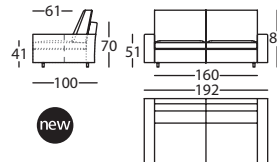

1,88 m<sup>3</sup> / 1 Pack. / 68,0 kg

**215.11.Z7H.1**

SOFÁ 304 ALTO 81 BRAZO ANCHO  
SOFA 304 HEIGHT 81 WIDE ARM  
CANAPE 304 HAUT 81 BRAS LARGE

2,33 m<sup>3</sup> / 1 Pack. / 86,0 kg

**215.11.Z7J.1**

SOFÁ 304 ALTO 88 BRAZO ANCHO  
SOFA 304 HEIGHT 88 WIDE ARM  
CANAPE 304 HAUT 88 BRAS LARGE

2,33 m<sup>3</sup> / 1 Pack. / 88,0 kg

**215.11.KH.2**

SILLÓN 96 ALTO 81 BRAZO ESTRECHO  
ARMCHAIR 96 HEIGHT 81 NARROW ARM  
FAUTEUIL 96 HAUT 81 BRAS ETROIT

0,75 m³ / 1 Pack. / 370 kg

**215.11.VH.2**

SOFÁ 192 ALTO 81 BRAZO ESTRECHO  
SOFA 192 HEIGHT 81 NARROW ARM  
CANAPE 192 HAUT 81 BRAS ETROIT

1,48 m³ / 1 Pack. / 54,0 kg

**215.11.KJ.2**

SILLÓN 96 ALTO 88 BRAZO ESTRECHO  
ARMCHAIR 96 HEIGHT 88 NARROW ARM  
FAUTEUIL 96 HAUT 88 BRAS ETROIT

0,75 m³ / 1 Pack. / 38,0 kg

**215.11.VJ.2**

SOFÁ 192 ALTO 88 BRAZO ESTRECHO  
SOFA 192 HEIGHT 88 NARROW ARM  
CANAPE 192 HAUT 88 BRAS ETROIT