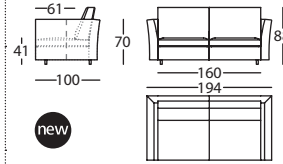

2,09 m³ / 1 Pack. / 78,0 kg

**215.11.RJ.2**

SOFÁ 152 ALTO 88 BRAZO ESTRECHO  
SOFA 152 HEIGHT 88 NARROW ARM  
CANAPE 152 HAUT 88 BRAS ETROIT

1,18 m³ / 1 Pack. / 47,0 kg

**215.11.Z4J.2**

SOFÁ 272 ALTO 88 BRAZO ESTRECHO  
SOFA 272 HEIGHT 88 NARROW ARM  
CANAPE 272 HAUT 88 BRAS ETROIT

2,09 m³ / 1 Pack. / 80,0 kg

**215.11.KH.3**

SILLÓN 98 ALTO 81 BRAZO ALTO  
ARMCHAIR 98 HEIGHT 81 HIGH ARM  
FAUTEUIL 98 HAUT 81 BRAS HAUT

2,09 m³ / 1 Pack. / 80,0 kg

**215.11.VH.3**

SOFÁ 194 ALTO 81 BRAZO ALTO  
SOFA 194 HEIGHT 81 HIGH ARM  
CANAPE 194 HAUT 81 BRAS HAUT

1,50 m³ / 1 Pack. / 58,0 kg

**215.11.KJ.3**

SILLÓN 98 ALTO 88 BRAZO ALTO  
ARMCHAIR 98 HEIGHT 88 HIGH ARM  
FAUTEUIL 98 HAUT 88 BRAS HAUT

0,77 m³ / 1 Pack. / 45,0 kg

**215.11.VJ.3**

SOFÁ 194 ALTO 88 BRAZO ALTO  
SOFA 194 HEIGHT 88 HIGH ARM  
CANAPE 194 HAUT 88 BRAS HAUT