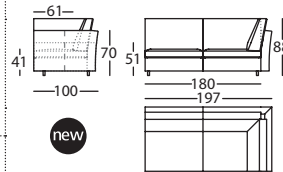

215.16.VJ.D

AIR ANGULO DCHO 197 ALTO 88
AIR RIGHT CORNER 197 HEIGHT 88
AIR ANGLE DROIT 197 HAUT 88

1,52 m³ / 1 Pack. / 60,0 kg