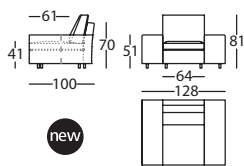

215.11.NH.1

SILLÓN 128 ALTO 81 BRAZO ANCHO
ARMCHAIR 128 HEIGHT 81 WIDE ARM
FAUTEUIL 128 HAUT 81 BRAS LARGE

0,99 m³ / 1 Pack. / 45,0 kg