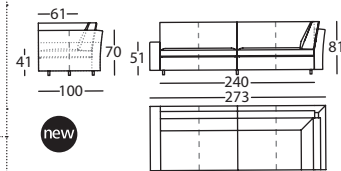

215.16.Z4H.2.I

AIR ANGULO DCHO 273 ALTO 81 BRAZO ESTRECHO IZDO
AIR RIGHT CORNER 273 HEIGHT 81 NARROW LEFT ARM
AIR ANGLE DROIT 273 HAUT 81 BRAS ETROIT GAUCHE

2,10 m³ / 1 Pack. / 83,0 kg