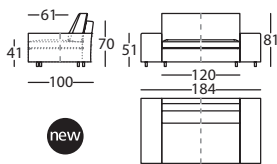

0,99 m<sup>3</sup> / 1 Pack. / 45,0 kg

**215.11.NJ.1**

SILLÓN 128 ALTO 88 BRAZO ANCHO  
ARMCHAIR 128 HEIGHT 88 WIDE ARM  
FAUTEUIL 128 HAUT 88 BRAS LARGE

0,99 m<sup>3</sup> / 1 Pack. / 46,0 kg

**215.11.RH.1**

SILLÓN 154 ALTO 81 BRAZO ANCHO  
ARMCHAIR 154 HEIGHT 81 WIDE ARM  
FAUTEUIL 154 HAUT 81 BRAS LARGE

1,19 m<sup>3</sup> / 1 Pack. / 46,0 kg

**215.11.RJ.1**

SILLÓN 154 ALTO 88 BRAZO ANCHO  
ARMCHAIR 154 HEIGHT 88 WIDE ARM  
FAUTEUIL 154 HAUT 88 BRAS LARGE

1,19 m<sup>3</sup> / 1 Pack. / 47,0 kg

**215.11.UH.1**

SOFÁ 184 ALTO 81 BRAZO ANCHO  
SOFA 184 HEIGHT 81 WIDE ARM  
CANAPE 184 HAUT 81 BRAS LARGE

1,42 m<sup>3</sup> / 1 Pack. / 54,0 kg

**215.11.UJ.1**

SOFÁ 184 ALTO 88 BRAZO ANCHO  
SOFA 184 HEIGHT 88 WIDE ARM  
CANAPE 184 HAUT 88 BRAS LARGE