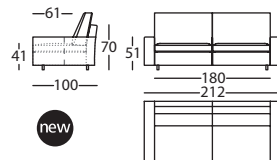

2,33 m<sup>3</sup> / 1 Pack. / 88,0 kg

**215.11.KH.2**

SILLÓN 96 ALTO 81 BRAZO ESTRECHO  
ARMCHAIR 96 HEIGHT 81 NARROW ARM  
FAUTEUIL 96 HAUT 81 BRAS ETROIT

0,75 m³ / 1 Pack. / 370 kg

**215.11.VH.2**

SOFÁ 192 ALTO 81 BRAZO ESTRECHO  
SOFA 192 HEIGHT 81 NARROW ARM  
CANAPE 192 HAUT 81 BRAS ETROIT

1,48 m³ / 1 Pack. / 54,0 kg

**215.11.KJ.2**

SILLÓN 96 ALTO 88 BRAZO ESTRECHO  
ARMCHAIR 96 HEIGHT 88 NARROW ARM  
FAUTEUIL 96 HAUT 88 BRAS ETROIT

0,75 m³ / 1 Pack. / 38,0 kg

**215.11.VJ.2**

SOFÁ 192 ALTO 88 BRAZO ESTRECHO  
SOFA 192 HEIGHT 88 NARROW ARM  
CANAPE 192 HAUT 88 BRAS ETROIT

1,48 m³ / 1 Pack. / 56,0 kg

**215.11.NH.2**

SILLÓN 122 ALTO 81 BRAZO ESTRECHO  
ARMCHAIR 122 HEIGHT 81 NARROW ARM  
FAUTEUIL 122 HAUT 81 BRAS ETROIT

0,95 m³ / 1 Pack. / 38,0 kg

**215.11.XH.2**

SOFÁ 212 ALTO 81 BRAZO ESTRECHO  
SOFA 212 HEIGHT 81 NARROW ARM  
CANAPE 212 HAUT 81 BRAS ETROIT

1,63 m³ / 1 Pack. / 59,0 kg

**215.11.NJ.2**

SILLÓN 122 ALTO 88 BRAZO ESTRECHO  
ARMCHAIR 122 HEIGHT 88 NARROW ARM  
FAUTEUIL 122 HAUT 88 BRAS ETROIT

0,95 m³ / 1 Pack. / 39,0 kg

**215.11.XJ.2**

SOFÁ 212 ALTO 88 BRAZO ESTRECHO  
SOFA 212 HEIGHT 88 NARROW ARM  
CANAPE 212 HAUT 88 BRAS ETROIT