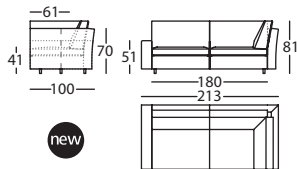

**215.16.XH.2.D**

AIR ANGULO IZDO 213 ALTO 81 BRAZO ESTRECHO DCHO  
AIR LEFT CORNER 213 HEIGHT 81 NARROW RIGHT ARM  
AIR ANGLE GAUCHE 213 HAUT 81 BRAS ETROIT DROIT

1,64 m<sup>3</sup> / 1 Pack. / 64,0 kg

**215.16.XJ.2.D**

AIR ANGULO IZDO 213 ALTO 88 BRAZO ESTRECHO DCHO  
AIR LEFT CORNER 213 HEIGHT 88 NARROW RIGHT ARM  
AIR ANGLE GAUCHE 213 HAUT 88 BRAS ETROIT DROIT

1,64 m<sup>3</sup> / 1 Pack. / 65,0 kg