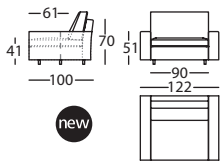

2,33 m<sup>3</sup> / 1 Pack. / 88,0 kg

**215.11.KH.2**

SILLÓN 96 ALTO 81 BRAZO ESTRECHO  
ARMCHAIR 96 HEIGHT 81 NARROW ARM  
FAUTEUIL 96 HAUT 81 BRAS ETROIT

0,75 m³ / 1 Pack. / 370 kg

**215.11.VH.2**

SOFÁ 192 ALTO 81 BRAZO ESTRECHO  
SOFA 192 HEIGHT 81 NARROW ARM  
CANAPE 192 HAUT 81 BRAS ETROIT

1,48 m³ / 1 Pack. / 54,0 kg

**215.11.KJ.2**

SILLÓN 96 ALTO 88 BRAZO ESTRECHO  
ARMCHAIR 96 HEIGHT 88 NARROW ARM  
FAUTEUIL 96 HAUT 88 BRAS ETROIT

0,75 m³ / 1 Pack. / 38,0 kg

**215.11.VJ.2**

SOFÁ 192 ALTO 88 BRAZO ESTRECHO  
SOFA 192 HEIGHT 88 NARROW ARM  
CANAPE 192 HAUT 88 BRAS ETROIT

1,48 m³ / 1 Pack. / 56,0 kg

**215.11.NH.2**

SILLÓN 122 ALTO 81 BRAZO ESTRECHO  
ARMCHAIR 122 HEIGHT 81 NARROW ARM  
FAUTEUIL 122 HAUT 81 BRAS ETROIT

0,95 m³ / 1 Pack. / 38,0 kg

**215.11.XH.2**

SOFÁ 212 ALTO 81 BRAZO ESTRECHO  
SOFA 212 HEIGHT 81 NARROW ARM  
CANAPE 212 HAUT 81 BRAS ETROIT

1,63 m³ / 1 Pack. / 59,0 kg

**215.11.NJ.2**

SILLÓN 122 ALTO 88 BRAZO ESTRECHO  
ARMCHAIR 122 HEIGHT 88 NARROW ARM  
FAUTEUIL 122 HAUT 88 BRAS ETROIT

0,95 m³ / 1 Pack. / 39,0 kg

**215.11.XJ.2**

SOFÁ 212 ALTO 88 BRAZO ESTRECHO  
SOFA 212 HEIGHT 88 NARROW ARM  
CANAPE 212 HAUT 88 BRAS ETROIT