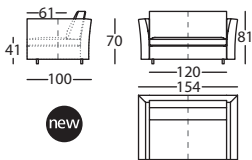

215.11.RH.3

SOFÁ 154 ALTO 81 BRAZO ALTO
SOFA 154 HEIGHT 81 HIGH ARM
CANAPE 154 HAUT 81 BRAS HAUT

1,19 m³ / 1 Pack. / 50,0 kg