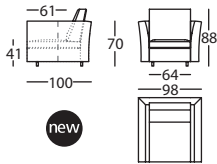

1,63 m³ / 1 Pack. / 59,0 kg

**215.11.NJ.2**

SILLÓN 122 ALTO 88 BRAZO ESTRECHO  
ARMCHAIR 122 HEIGHT 88 NARROW ARM  
FAUTEUIL 122 HAUT 88 BRAS ETROIT

0,95 m³ / 1 Pack. / 39,0 kg

**215.11.XJ.2**

SOFÁ 212 ALTO 88 BRAZO ESTRECHO  
SOFA 212 HEIGHT 88 NARROW ARM  
CANAPE 212 HAUT 88 BRAS ETROIT

2,09 m³ / 1 Pack. / 78,0 kg

**215.11.RJ.2**

SOFÁ 152 ALTO 88 BRAZO ESTRECHO  
SOFA 152 HEIGHT 88 NARROW ARM  
CANAPE 152 HAUT 88 BRAS ETROIT

1,18 m³ / 1 Pack. / 47,0 kg

**215.11.Z4J.2**

SOFÁ 272 ALTO 88 BRAZO ESTRECHO  
SOFA 272 HEIGHT 88 NARROW ARM  
CANAPE 272 HAUT 88 BRAS ETROIT

2,09 m³ / 1 Pack. / 80,0 kg

**215.11.KH.3**

SILLÓN 98 ALTO 81 BRAZO ALTO  
ARMCHAIR 98 HEIGHT 81 HIGH ARM  
FAUTEUIL 98 HAUT 81 BRAS HAUT

2,09 m³ / 1 Pack. / 80,0 kg

**215.11.VH.3**

SOFÁ 194 ALTO 81 BRAZO ALTO  
SOFA 194 HEIGHT 81 HIGH ARM  
CANAPE 194 HAUT 81 BRAS HAUT

1,50 m³ / 1 Pack. / 58,0 kg

**215.11.KJ.3**

SILLÓN 98 ALTO 88 BRAZO ALTO  
ARMCHAIR 98 HEIGHT 88 HIGH ARM  
FAUTEUIL 98 HAUT 88 BRAS HAUT

0,77 m³ / 1 Pack. / 45,0 kg

**215.11.VJ.3**

SOFÁ 194 ALTO 88 BRAZO ALTO  
SOFA 194 HEIGHT 88 HIGH ARM  
CANAPE 194 HAUT 88 BRAS HAUT