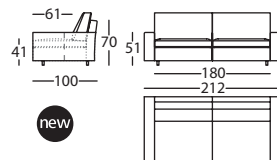

2,33 m<sup>3</sup> / 1 Pack. / 88,0 kg

**215.11.KH.2**

SILLÓN 96 ALTO 81 BRAZO ESTRECHO  
ARMCHAIR 96 HEIGHT 81 NARROW ARM  
FAUTEUIL 96 HAUT 81 BRAS ETROIT

0,75 m³ / 1 Pack. / 370 kg

**215.11.VH.2**

SOFÁ 192 ALTO 81 BRAZO ESTRECHO  
SOFA 192 HEIGHT 81 NARROW ARM  
CANAPE 192 HAUT 81 BRAS ETROIT

1,48 m³ / 1 Pack. / 54,0 kg

**215.11.KJ.2**

SILLÓN 96 ALTO 88 BRAZO ESTRECHO  
ARMCHAIR 96 HEIGHT 88 NARROW ARM  
FAUTEUIL 96 HAUT 88 BRAS ETROIT

0,75 m³ / 1 Pack. / 38,0 kg

**215.11.VJ.2**

SOFÁ 192 ALTO 88 BRAZO ESTRECHO  
SOFA 192 HEIGHT 88 NARROW ARM  
CANAPE 192 HAUT 88 BRAS ETROIT

1,48 m³ / 1 Pack. / 56,0 kg

**215.11.NH.2**

SILLÓN 122 ALTO 81 BRAZO ESTRECHO  
ARMCHAIR 122 HEIGHT 81 NARROW ARM  
FAUTEUIL 122 HAUT 81 BRAS ETROIT

0,95 m³ / 1 Pack. / 38,0 kg

**215.11.XH.2**

SOFÁ 212 ALTO 81 BRAZO ESTRECHO  
SOFA 212 HEIGHT 81 NARROW ARM  
CANAPE 212 HAUT 81 BRAS ETROIT