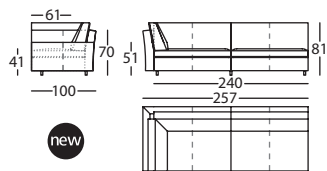

215.16.Z2H.I

AIR ANGULO IZDO 257 ALTO 81
AIR LEFT CORNER 257 HEIGHT 81
AIR ANGLE GAUCHE 257 HAUT 81

1,97 m³ / 1 Pack. / 77,0 kg