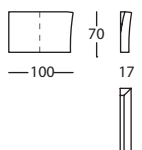

2,10 m³ / 1 Pack. / 84,0 kg

**215.131.D**

AIR BRAZO ANCHO DCHO  
AIR WIDE RIGHT ARM  
AIR BRAS LARGE DROIT

0,24 m<sup>3</sup> / - Pack. / 10,0 kg

**215.131.I**

AIR BRAZO ANCHO IZDO  
AIR WIDE LEFT ARM  
AIR BRAS LARGE GAUCHE

0,24 m<sup>3</sup> / - Pack. / 10,0 kg

**215.132.D**

AIR BRAZO ESTRECHO DCHO  
AIR NARROW RIGHT ARM  
AIR BRAS ETROIT DROIT

0,16 m<sup>3</sup> / - Pack. / 6,0 kg

**215.132.I**

AIR BRAZO ESTRECHO IZDO  
AIR NARROW LEFT ARM  
AIR BRAS ETROIT GAUCHE

0,16 m<sup>3</sup> / - Pack. / 6,0 kg

**215.133.D**

AIR BRAZO ALTO DCHO  
AIR HIGH RIGHT ARM  
AIR BRAS HAUT DROIT

0,15 m<sup>3</sup> / - Pack. / 8,0 kg

**215.133.I**

AIR BRAZO ALTO IZDO  
AIR HIGH LEFT ARM  
AIR BRAS HAUT GAUCHE