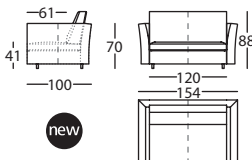

215.11.RJ.3

SOFÁ 154 ALTO 88 BRAZO ALTO
SOFA 154 HEIGHT 88 HIGH ARM
CANAPE 154 HAUT 88 BRAS HAUT

1,19 m³ / 1 Pack. / 51,0 kg