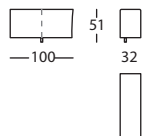

215.131.I

AIR BRAZO ANCHO IZDO
AIR WIDE LEFT ARM
AIR BRAS LARGE GAUCHE

0,24 m³ / - Pack. / 10,0 kg