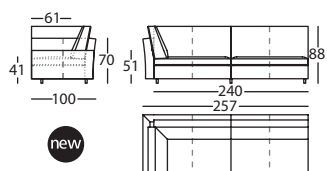

215.16.Z2J.I

AIR ANGULO IZDO 257 ALTO 88
AIR LEFT CORNER 257 HEIGHT 88
AIR ANGLE GAUCHE 257 HAUT 88

1,97 m³ / 1 Pack. / 80,0 kg