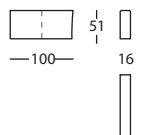

215.132.D

AIR BRAZO ESTRECHO DCHO
AIR NARROW RIGHT ARM
AIR BRAS ETROIT DROIT

0,16 m³ / - Pack. / 6,0 kg