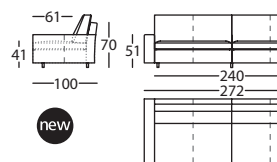

215.11.Z4H.2

SOFÁ 272 ALTO 81 BRAZO ESTRECHO
SOFA 272 HEIGHT 81 NARROW ARM
CANAPE 272 HAUT 81 BRAS ETROIT

2,09 m³ / 1 Pack. / 78,0 kg