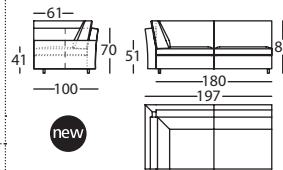

215.16.VH.I

AIR ANGULO IZDO 197 ALTO 81
AIR LEFT CORNER 197 HEIGHT 81
AIR ANGLE GAUCHE 197 HAUT 81

1,52 m³ / 1 Pack. / 58,0 kg