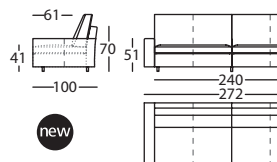

1,63 m³ / 1 Pack. / 59,0 kg

**215.11.NJ.2**

SILLÓN 122 ALTO 88 BRAZO ESTRECHO  
ARMCHAIR 122 HEIGHT 88 NARROW ARM  
FAUTEUIL 122 HAUT 88 BRAS ETROIT

0,95 m³ / 1 Pack. / 39,0 kg

**215.11.XJ.2**

SOFÁ 212 ALTO 88 BRAZO ESTRECHO  
SOFA 212 HEIGHT 88 NARROW ARM  
CANAPE 212 HAUT 88 BRAS ETROIT

1,63 m³ / 1 Pack. / 60,0 kg

**215.11.RH.2**

SOFÁ 152 ALTO 81 BRAZO ESTRECHO  
SOFA 152 HEIGHT 81 NARROW ARM  
CANAPE 152 HAUT 81 BRAS ETROIT

1,18 m³ / 1 Pack. / 46,0 kg

**215.11.Z4H.2**

SOFÁ 272 ALTO 81 BRAZO ESTRECHO  
SOFA 272 HEIGHT 81 NARROW ARM  
CANAPE 272 HAUT 81 BRAS ETROIT

2,09 m³ / 1 Pack. / 78,0 kg

**215.11.RJ.2**

SOFÁ 152 ALTO 88 BRAZO ESTRECHO  
SOFA 152 HEIGHT 88 NARROW ARM  
CANAPE 152 HAUT 88 BRAS ETROIT

1,18 m³ / 1 Pack. / 47,0 kg

**215.11.Z4J.2**

SOFÁ 272 ALTO 88 BRAZO ESTRECHO  
SOFA 272 HEIGHT 88 NARROW ARM  
CANAPE 272 HAUT 88 BRAS ETROIT