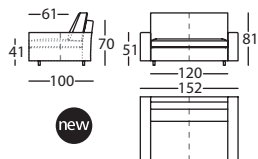

1,48 m³ / 1 Pack. / 54,0 kg

**215.11.KJ.2**

SILLÓN 96 ALTO 88 BRAZO ESTRECHO  
ARMCHAIR 96 HEIGHT 88 NARROW ARM  
FAUTEUIL 96 HAUT 88 BRAS ETROIT

0,75 m³ / 1 Pack. / 38,0 kg

**215.11.VJ.2**

SOFÁ 192 ALTO 88 BRAZO ESTRECHO  
SOFA 192 HEIGHT 88 NARROW ARM  
CANAPE 192 HAUT 88 BRAS ETROIT

1,48 m³ / 1 Pack. / 56,0 kg

**215.11.NH.2**

SILLÓN 122 ALTO 81 BRAZO ESTRECHO  
ARMCHAIR 122 HEIGHT 81 NARROW ARM  
FAUTEUIL 122 HAUT 81 BRAS ETROIT

0,95 m³ / 1 Pack. / 38,0 kg

**215.11.XH.2**

SOFÁ 212 ALTO 81 BRAZO ESTRECHO  
SOFA 212 HEIGHT 81 NARROW ARM  
CANAPE 212 HAUT 81 BRAS ETROIT

1,63 m³ / 1 Pack. / 59,0 kg

**215.11.NJ.2**

SILLÓN 122 ALTO 88 BRAZO ESTRECHO  
ARMCHAIR 122 HEIGHT 88 NARROW ARM  
FAUTEUIL 122 HAUT 88 BRAS ETROIT

0,95 m³ / 1 Pack. / 39,0 kg

**215.11.XJ.2**

SOFÁ 212 ALTO 88 BRAZO ESTRECHO  
SOFA 212 HEIGHT 88 NARROW ARM  
CANAPE 212 HAUT 88 BRAS ETROIT

1,63 m³ / 1 Pack. / 60,0 kg

**215.11.RH.2**

SOFÁ 152 ALTO 81 BRAZO ESTRECHO  
SOFA 152 HEIGHT 81 NARROW ARM  
CANAPE 152 HAUT 81 BRAS ETROIT

1,18 m³ / 1 Pack. / 46,0 kg

**215.11.Z4H.2**

SOFÁ 272 ALTO 81 BRAZO ESTRECHO  
SOFA 272 HEIGHT 81 NARROW ARM  
CANAPE 272 HAUT 81 BRAS ETROIT