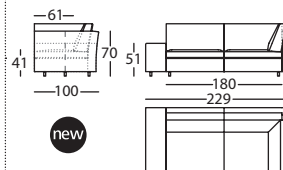

1,52 m<sup>3</sup> / 1 Pack. / 58,0 kg

**215.16.VJ.D**

AIR ANGULO DCHO 197 ALTO 88  
AIR RIGHT CORNER 197 HEIGHT 88  
AIR ANGLE DROIT 197 HAUT 88

1,52 m<sup>3</sup> / 1 Pack. / 60,0 kg

**215.16.VH.I**

AIR ANGULO IZDO 197 ALTO 81  
AIR LEFT CORNER 197 HEIGHT 81  
AIR ANGLE GAUCHE 197 HAUT 81

1,52 m<sup>3</sup> / 1 Pack. / 58,0 kg

**215.16.VJ.I**

AIR ANGULO IZDO 197 ALTO 88  
AIR LEFT CORNER 197 HEIGHT 88  
AIR ANGLE GAUCHE 197 HAUT 88

1,52 m<sup>3</sup> / 1 Pack. / 60,0 kg

**215.16.YH.1.D**

AIR ANGULO IZDO 229 ALTO 81 BRAZO ANCHO DCHO  
AIR LEFT CORNER 229 HEIGHT 81 WIDE RIGHT ARM  
AIR ANGLE GAUCHE 229 HAUT 81 BRAS LARGE DROIT

1,76 m<sup>3</sup> / 1 Pack. / 68,0 kg

**215.16.YJ.1.D**

AIR ANGULO IZDO 229 ALTO 88 BRAZO ANCHO DCHO  
AIR LEFT CORNER 229 HEIGHT 88 WIDE RIGHT ARM  
AIR ANGLE GAUCHE 229 HAUT 88 BRAS LARGE DROIT

1,76 m<sup>3</sup> / 1 Pack. / 69,0 kg