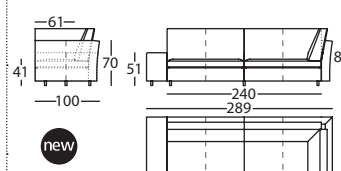

**215.16.Z5J.1.D**

AIR ANGULO IZDO 289 ALTO 88 BRAZO ANCHO DCHO  
AIR LEFT CORNER 289 HEIGHT 88 WIDE RIGHT ARM  
AIR ANGLE GAUCHE 289 HAUT 88 BRAS LARGE DROIT

2,22 m<sup>3</sup> / 1 Pack. / 90,0 kg

**215.16.Z5H.1.I**

AIR ANGULO DCHO 289 ALTO 81 BRAZO ANCHO IZDO  
AIR RIGHT CORNER 289 HEIGHT 81 WIDE LEFT ARM  
AIR ANGLE DROIT 289 HAUT 81 BRAS LARGE GAUCHE

2,22 m<sup>3</sup> / 1 Pack. / 87,0 kg

**215.16.Z5J.1.I**

AIR ANGULO DCHO 289 ALTO 88 BRAZO ANCHO IZDO  
AIR RIGHT CORNER 289 HEIGHT 88 WIDE LEFT ARM  
AIR ANGLE DROIT 289 HAUT 88 BRAS LARGE GAUCHE