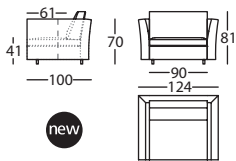

2,09 m³ / 1 Pack. / 80,0 kg

**215.11.KH.3**

SILLÓN 98 ALTO 81 BRAZO ALTO  
ARMCHAIR 98 HEIGHT 81 HIGH ARM  
FAUTEUIL 98 HAUT 81 BRAS HAUT

2,09 m³ / 1 Pack. / 80,0 kg

**215.11.VH.3**

SOFÁ 194 ALTO 81 BRAZO ALTO  
SOFA 194 HEIGHT 81 HIGH ARM  
CANAPE 194 HAUT 81 BRAS HAUT

1,50 m³ / 1 Pack. / 58,0 kg

**215.11.KJ.3**

SILLÓN 98 ALTO 88 BRAZO ALTO  
ARMCHAIR 98 HEIGHT 88 HIGH ARM  
FAUTEUIL 98 HAUT 88 BRAS HAUT

0,77 m³ / 1 Pack. / 45,0 kg

**215.11.VJ.3**

SOFÁ 194 ALTO 88 BRAZO ALTO  
SOFA 194 HEIGHT 88 HIGH ARM  
CANAPE 194 HAUT 88 BRAS HAUT

1,50 m³ / 1 Pack. / 60,0 kg

**215.11.NH.3**

SILLÓN 124 ALTO 81 BRAZO ALTO  
ARMCHAIR 124 HEIGHT 81 HIGH ARM  
FAUTEUIL 124 HAUT 81 BRAS HAUT

0,96 m³ / 1 Pack. / 42,0 kg

**215.11.XH.3**

SOFÁ 214 ALTO 81 BRAZO ALTO  
SOFA 214 HEIGHT 81 HIGH ARM  
CANAPE 214 HAUT 81 BRAS HAUT