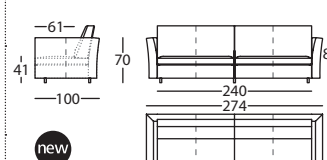

215.11.Z4J.3

SOFÁ 274 ALTO 88 BRAZO ALTO
SOFA 274 HEIGHT 88 HIGH ARM
CANAPE 274 HAUT 88 BRAS HAUT

2,10 m³ / 1 Pack. / 84,0 kg