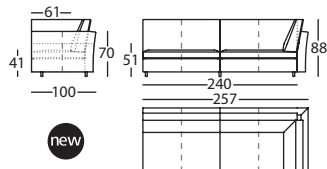

215.16.Z2J.D

AIR ANGULO DCHO 257 ALTO 88
AIR RIGHT CORNER 257 HEIGHT 88
AIR ANGLE DROIT 257 HAUT 88

1,97 m³ / 1 Pack. / 80,0 kg