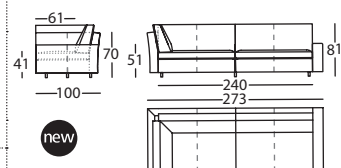

215.16.Z4H.2.D

AIR ANGULO IZDO 273 ALTO 81 BRAZO ESTRECHO DCHO
AIR LEFT CORNER 273 HEIGHT 81 NARROW RIGHT ARM
AIR ANGLE GAUCHE 273 HAUT 81 BRAS ETROIT DROIT

2,10 m³ / 1 Pack. / 83,0 kg