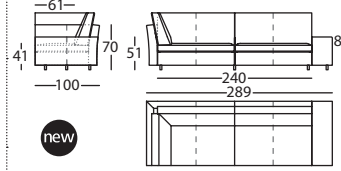

215.16.Z5J.1.D

AIR ANGULO IZDO 289 ALTO 88 BRAZO ANCHO DCHO
AIR LEFT CORNER 289 HEIGHT 88 WIDE RIGHT ARM
AIR ANGLE GAUCHE 289 HAUT 88 BRAS LARGE DROIT

2,22 m³ / 1 Pack. / 90,0 kg