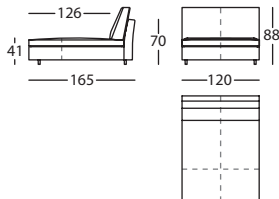

215.141.NSJ

AIR CHAISE 120 ALTO 88
AIR CHAISE LONGUE 120 HIGH 88
AIR CHAISE LONGUE 120 HAUT 88

1,43 m³ / 1 Pack. / 48,0 kg