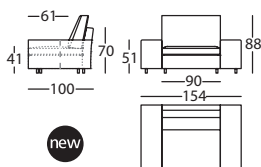

0,99 m<sup>3</sup> / 1 Pack. / 45,0 kg

**215.11.NJ.1**

SILLÓN 128 ALTO 88 BRAZO ANCHO  
ARMCHAIR 128 HEIGHT 88 WIDE ARM  
FAUTEUIL 128 HAUT 88 BRAS LARGE

0,99 m<sup>3</sup> / 1 Pack. / 46,0 kg

**215.11.RH.1**

SILLÓN 154 ALTO 81 BRAZO ANCHO  
ARMCHAIR 154 HEIGHT 81 WIDE ARM  
FAUTEUIL 154 HAUT 81 BRAS LARGE

1,19 m<sup>3</sup> / 1 Pack. / 46,0 kg

**215.11.RJ.1**

SILLÓN 154 ALTO 88 BRAZO ANCHO  
ARMCHAIR 154 HEIGHT 88 WIDE ARM  
FAUTEUIL 154 HAUT 88 BRAS LARGE