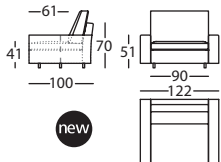

2,33 m<sup>3</sup> / 1 Pack. / 88,0 kg

**215.11.KH.2**

SILLÓN 96 ALTO 81 BRAZO ESTRECHO  
ARMCHAIR 96 HEIGHT 81 NARROW ARM  
FAUTEUIL 96 HAUT 81 BRAS ETROIT

0,75 m³ / 1 Pack. / 370 kg

**215.11.VH.2**

SOFÁ 192 ALTO 81 BRAZO ESTRECHO  
SOFA 192 HEIGHT 81 NARROW ARM  
CANAPE 192 HAUT 81 BRAS ETROIT

1,48 m³ / 1 Pack. / 54,0 kg

**215.11.KJ.2**

SILLÓN 96 ALTO 88 BRAZO ESTRECHO  
ARMCHAIR 96 HEIGHT 88 NARROW ARM  
FAUTEUIL 96 HAUT 88 BRAS ETROIT

0,75 m³ / 1 Pack. / 38,0 kg

**215.11.VJ.2**

SOFÁ 192 ALTO 88 BRAZO ESTRECHO  
SOFA 192 HEIGHT 88 NARROW ARM  
CANAPE 192 HAUT 88 BRAS ETROIT

1,48 m³ / 1 Pack. / 56,0 kg

**215.11.NH.2**

SILLÓN 122 ALTO 81 BRAZO ESTRECHO  
ARMCHAIR 122 HEIGHT 81 NARROW ARM  
FAUTEUIL 122 HAUT 81 BRAS ETROIT

0,95 m³ / 1 Pack. / 38,0 kg

**215.11.XH.2**

SOFÁ 212 ALTO 81 BRAZO ESTRECHO  
SOFA 212 HEIGHT 81 NARROW ARM  
CANAPE 212 HAUT 81 BRAS ETROIT

1,63 m³ / 1 Pack. / 59,0 kg

**215.11.NJ.2**

SILLÓN 122 ALTO 88 BRAZO ESTRECHO  
ARMCHAIR 122 HEIGHT 88 NARROW ARM  
FAUTEUIL 122 HAUT 88 BRAS ETROIT

0,95 m³ / 1 Pack. / 39,0 kg

**215.11.XJ.2**

SOFÁ 212 ALTO 88 BRAZO ESTRECHO  
SOFA 212 HEIGHT 88 NARROW ARM  
CANAPE 212 HAUT 88 BRAS ETROIT