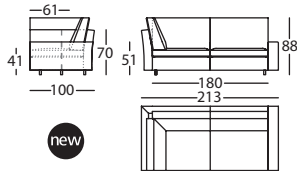

AIR ANGULO DCHO 229 ALTO 88 BRAZO ANCHO IZDO  
AIR RIGHT CORNER 229 HEIGHT 88 WIDE LEFT ARM  
AIR ANGLE DROIT 229 HAUT 88 BRAS LARGE GAUCHE

1,76 m<sup>3</sup> / 1 Pack. / 69,0 kg

AIR by Rafa García, 2004

**215.16.XH.2.D**

AIR ANGULO IZDO 213 ALTO 81 BRAZO ESTRECHO DCHO  
AIR LEFT CORNER 213 HEIGHT 81 NARROW RIGHT ARM  
AIR ANGLE GAUCHE 213 HAUT 81 BRAS ETROIT DROIT

1,64 m<sup>3</sup> / 1 Pack. / 64,0 kg