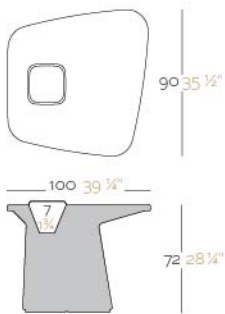

MOMA Table Medium
MOMA Mesa Medium

FINISHES ACABADOS

AIRE Matt finished. Básico, acabado mate.
AIGUA Matt finished with self watering system. Básico, acabado mate con sistema de autoriego.

Colours Aire and Aigua / Colores Aire y Aigua

- White Blanco
- Black Negro
- Bronze Bronce
- Steel Acero
- Anthracite Antracita
- Red Rojo
- Pistachio Pistacho
- Orange Naranja
- Pink Pink
- Ice Hielo

FOC Lacquered with self watering system. Lacado con sistema de autoriego..

- White Blanco
- Black Negro
- Bronze Bronce
- Steel Acero
- Anthracite Antracita
- Red Rojo
- Pistachio Pistacho
- Orange Naranja
- Pink Pink
- Champagne Champán

LLUM

Lighting with energy saving lamp. Wire lenght: 3 m/ 118". IP 65. Long life: 10.000h
Iluminación con lámpara de bajo consumo. Longitud cable: 3m/118". Larga vida:10.000h.

- Ice Hielo
- Orange Naranja
- Red Rojo
- Ice/Blue Hielo/Azul
- Ice/Red Hielo/Rojo
- Ice/Green Hielo/Verde

- EU: 220-240V ~ 50 - 60Hz. E27 18-30W. CE. RoHS
- USA: 110-120V ~ 60Hz. E26 18-30W. UL.

LED RGB

Lighting with Led RGB technology. Colour change with remote control. Long life60.000h. IP65.
Iluminación con tecnología Led RGB. Cambio de color mediante mando a distancia. Larga vida: 60.000h. IP65.

1. Ice Hielo
- 100-240V ~ 50-60Hz. 350 -400 LM. 18 - 72 W