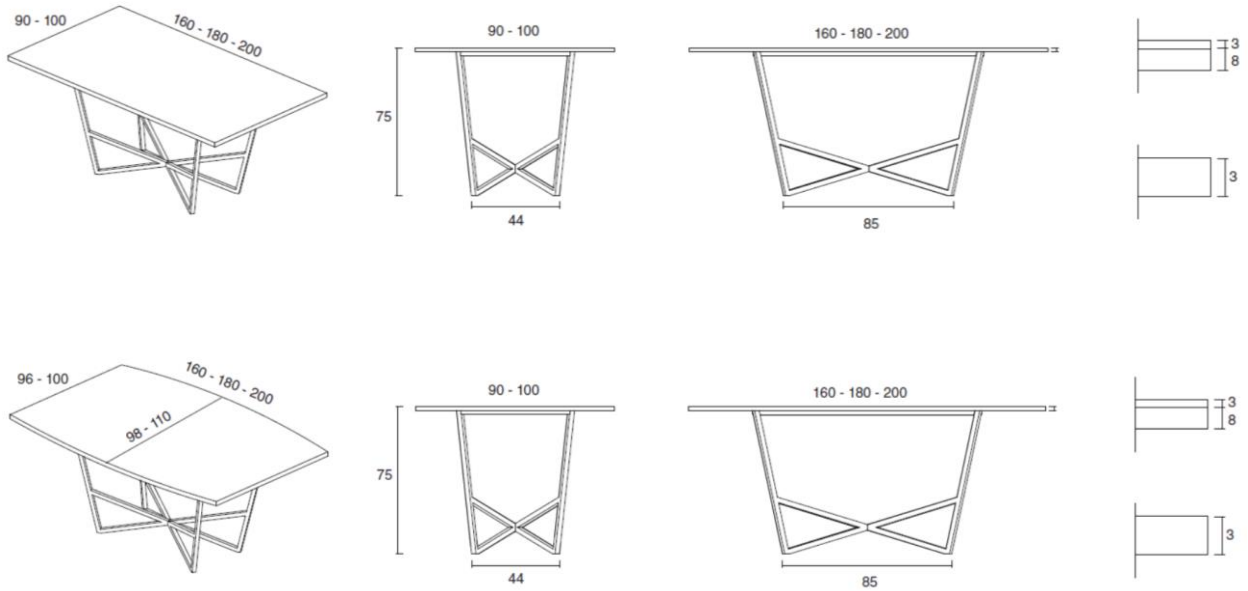

DIMENSIONS:

FINISHES:

TOP

Ceramics