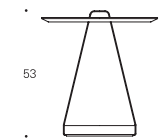

ZOE

FICHA TÉCNICA
DATA SHEET

kendo

kendo

ZOE

Discoh Design

Mesa auxiliar compuesta por tapa y base circular de MDF lacado y estructura metálica lacada.

Occasional table comprising top and circular base in lacquered MDF and lacquered metal structure.

Mesas auxiliares Occasional tables

ZOE-55R

Ø52x53 cm

 0,209 m³  9 Kg

Laca
Lacquer

ACABADOS FINISHES

Colores aproximados
Approximate colours

LACA MATE | MATT LACQUER