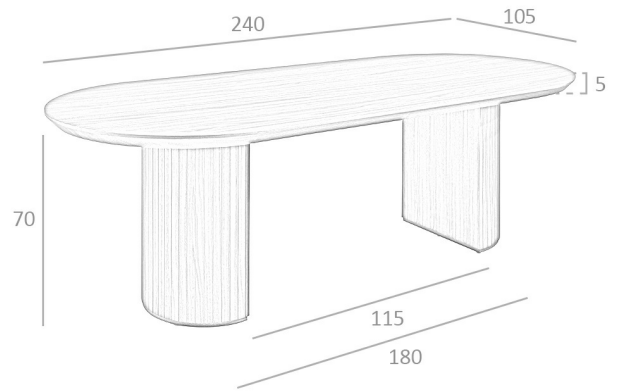

REF. 1.104

413T Mesa de Comedor

MEDIDAS

Medidas: Ø240 x 105 x 75 cm.

Peso: 91 Kg.

Forma: Ovalado Medio Punto

EMBALAJE

248 x 113 x 10 cm. / 45 Kg.

66 x 56 x 73 cm. / 50 Kg.

VOLUMEN

0,57 m3

PRODUCTO

Tapa: Chapa Nogal

PATAS

Material Patas: Chapa Nogal