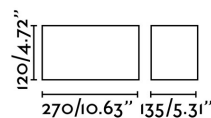

Diseñador:

Largo: 270 mm

Ancho: 135 mm

Alto: 120 mm

Peso: 1.70 kg

Volumen: 0.00473 m3

8421776086029