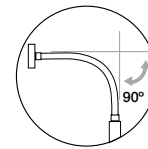

Medidas / Measures / Measurements / Mittengun

Flexión máxima 90° /
Maximum flexion 90°