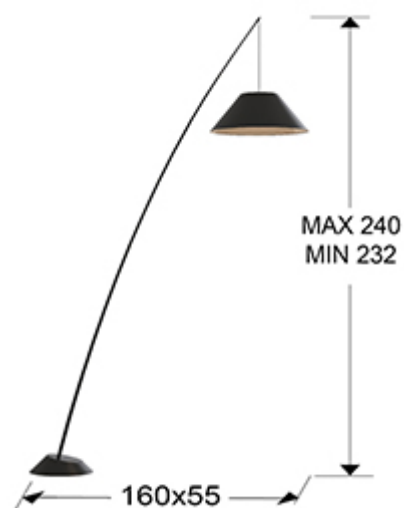

Junco

Торшеры

425131

Торшер из углепластика с основанием из полированного цемента чёрного цвета. Абажур из чёрной ткани.

·This item includes 1 E27 LED 10W

ОБЩАЯ ИНФОРМАЦИЯ

Код EAN: 8435435329242
 Тип: Торшеры
 Коллекция: Junco

РАЗМЕРЫ

Размеры: ↔ 160,0 ↓ 235,0 ↗ 55,0 см
 Высота в собранном виде: 232,0/ максимальная 240,0 см
 Вес: 12,4 Kg
 Packaging weight 1: 11,3 Kg
 Packaging weight 2: 0,7 Kg
 Packaging weight 3: 0,4 Kg

РАЗМЕРЫ УПАКОВКИ

Вес: 14,9 Kg
 Объем: 0,1390м³

ЛАМПА

ТЕХНИЧЕСКИЕ ХАРАКТЕРИСТИКИ

Класс энергоэффективности: A+
Класс электробезопасности: Class 2
максимальная мощность: 60W
Напряжение: 110/220 V
Частота сети: 50/60 Hz

ссылка: 5003
Цоколь: E27
Количество: 1
максимальная мощность: 10W
Напряжение: 110/220 V
Частота сети: 50/60 Hz
Цветовая температура: 3.000 K
Средний срок службы: 30.000 h
Коэффициент мощности: 0.5
CRI: 80