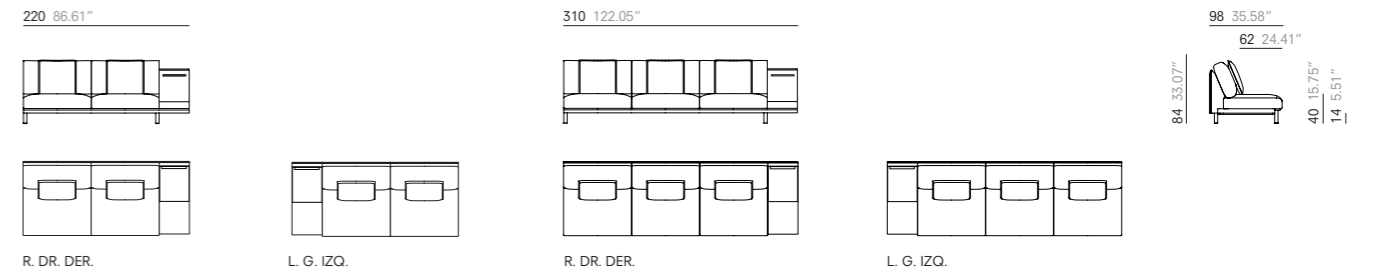

SOFAS WITHOUT ARMS AND BOX WITH INTEGRATED LED LAMP. CANAPÉS SANS ACCOUDOIRS ET BOÎTE AVEC LAMPE LED INTÉGRÉE. SOFÁS SIN BRAZO Y MUEBLE CONTENEDOR CON LÁMPARA LED INTEGRADA.