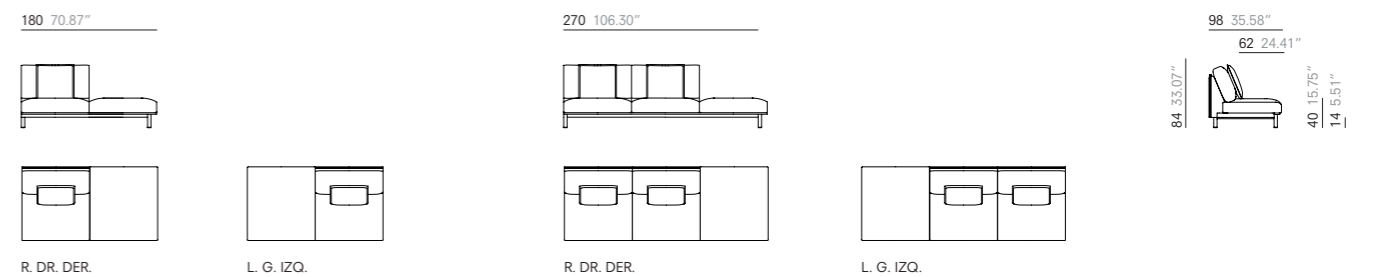

SOFA WITHOUT ARMS AND TERMINAL OTTOMAN. CANAPÉ SANS ACCOUDOIRS ET POUF TERMINAL. SOFÁ SIN BRAZOS CON OTTOMAN TERMINAL.