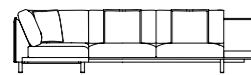

CORNER WITH TERMINAL BOX. ANGLE AVEC BOÎTE TERMINAL. RINCÓN CON MUEBLE CONTENEDOR TERMINAL.

321 126.38"

L. G. IZQ.

R. DR. DER.

98 35.58"
62 24.41"
84 33.07"
40 15.75"
14 5.51"

HOME COLLECTION.

SINGULAR.

Serene by Mario Ruiz