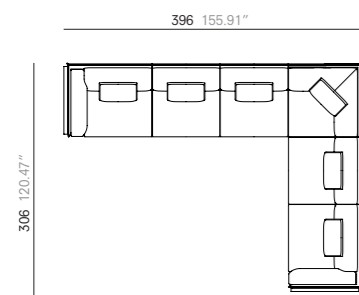

PAGE. PÁGINA 21-22-23.

1x Sofa. Canapé. Sofá. 326 cm - 128.35"

2x Sofa. Canapé. Sofá. 326 cm - 128.35"

1x Left arm island. Île avec accoudoir gauche. Isla con brazo izquierdo. 118 cm x 118 cm - 46.46" x 46.46"
 1x Sofa without arms with left box. Canapé sans accoudoirs avec boîte gauche. Sofá sin brazos con mueble contenedor izquierdo. 220 cm - 86.61"
 1x Right arm corner. Angle avec accoudoir droite. Rincón con brazo derecho. 306 cm - 120.47"