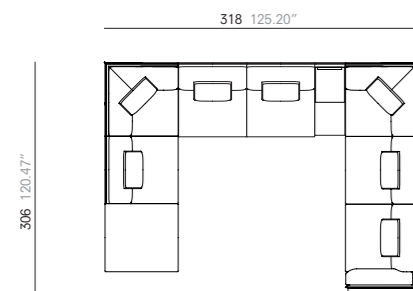

1x Sofa without arms with left ottoman. Canapé sans accoudoirs avec pouf gauche. Sofá sin brazos con pouf izquierdo. 180 cm - 70.87"
1x Right corner. Angle droite. Rincón derecho. 188 cm - 74.02"
1x Right arm sofa. Canapé avec accoudoir droite. Sofá con brazo derecho. 208 cm - 81.89"

G.