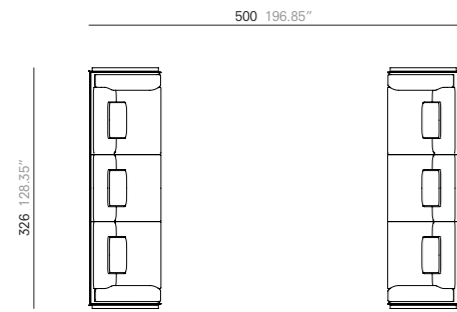

2x Sofa. Canapé. Sofá. 326 cm - 128.35"