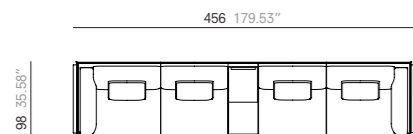

1x Right corner with terminal ottoman. Angle droite avec pouf terminal. Rincón derecho con ottoman terminal.
1x Sofa without arms with right box. Canapé sans accoudoirs avec boîte droite. Sofá sin brazos con mueble contenedor derecho. 220 cm - 86.61"
1x Right arm corner. Angle avec accoudoir droite. Rincón con brazo derecho. 306 cm - 120.47"

H.

1x Left arm sofa. Canapé avec accoudoir gauche. Sofá con brazo izquierdo. 208 cm - 81.89"
1x Right arm sofa with box. Canapé avec accoudoir droite et boîte. Sofá con brazo derecho y mueble contenedor. 248 cm - 97.64"