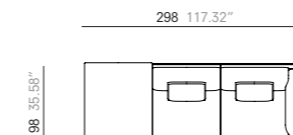

C.

1x Ottoman. Pouf. Ottoman 90 cm x 98 cm - 35.43" x 38.58"
1x Right arm sofa. Canapé avec accoudoir droite. Sofá con brazo derecho. 208 cm x 81.89"