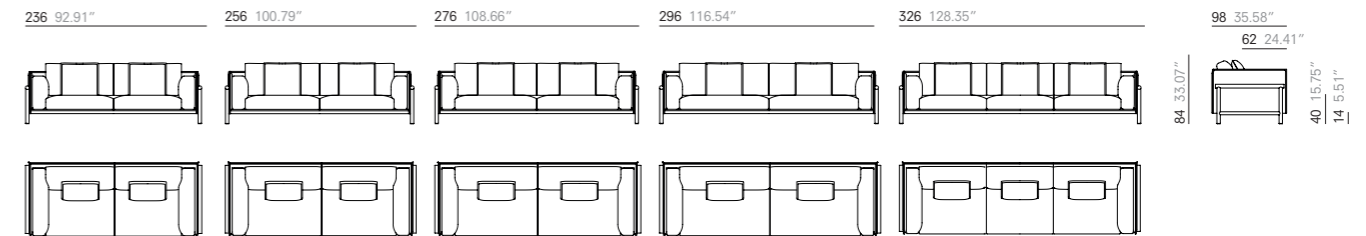

DIMENSIONS.

SOFÁS. CANAPÉS. SOFÁS.

The simple base option subtracts 8 cm - 3.15" from the total measurement. L'option de base simple soustrait 8 cm - 3.15" de la mesure totale. La opción de base simple resta 8 cm - 3.15" a la medida total.