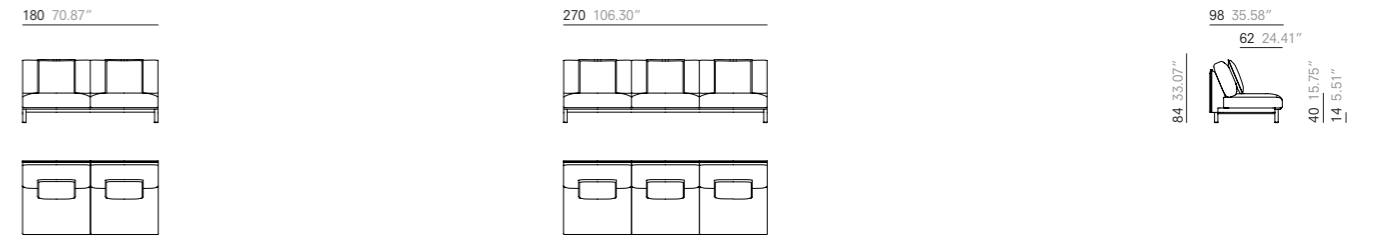

SOFAS WITHOUT ARMS. CANAPÉS SANS ACCOUDOIRS. SOFÁS SIN BRAZOS.