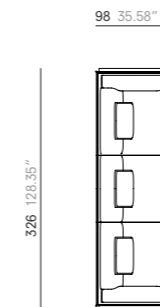

1x Sofa without arms with left ottoman. Canapé sans accoudoirs avec pouf gauche. Sofá sin brazos con pouf izquierdo. 180 cm - 70.87"
1x Right corner. Angle droite. Rincón derecho. 188 cm - 74.02"
1x Sofa without arms. Canapé sans accoudoirs. Sofá sin brazos. 180 cm - 70.87"
1x Sofa without arms with left box. Canapé sans accoudoirs avec boîte gauche. Sofá sin brazos con mueble contenedor izquierdo. 220 cm - 86.61"
1x Left corner. Angle gauche. Rincón izquierdo. 188 cm - 74.02"
1x Sofa without arms with right ottoman. Canapé sans accoudoirs avec pouf droite. Sofá sin brazos con pouf derecho. 180 cm - 70.87"

PAGE. PÁGINA 21-22-23.