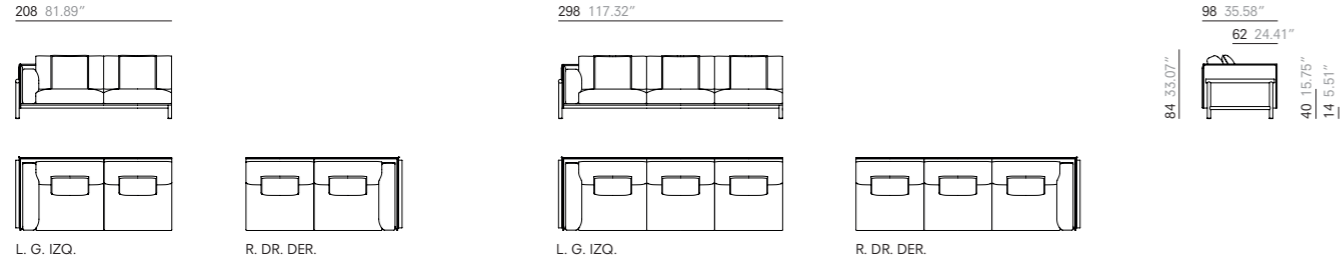

OTTOMANS. POUFS. OTTOMANS.

SOFAS WITH 1 ARM. CANAPÉS AVEC 1 ACCOUDOIR. SOFÁS CON 1 BRAZO.