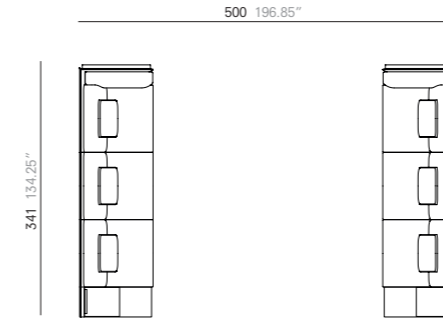

1x Left arm chaise longue.
Chaise longue avec accoudoir gauche.
Chaise longue con brazo izquierdo. 118 cm x 158 cm - 46.46" x 62.29"
1x Right arm sofa with box.
Canapé avec accoudoir droite et boîte.
Sofá con brazo derecho y mueble contenedor. 248 cm - 97.64"

PAGE. PÁGINA 13-14-15.