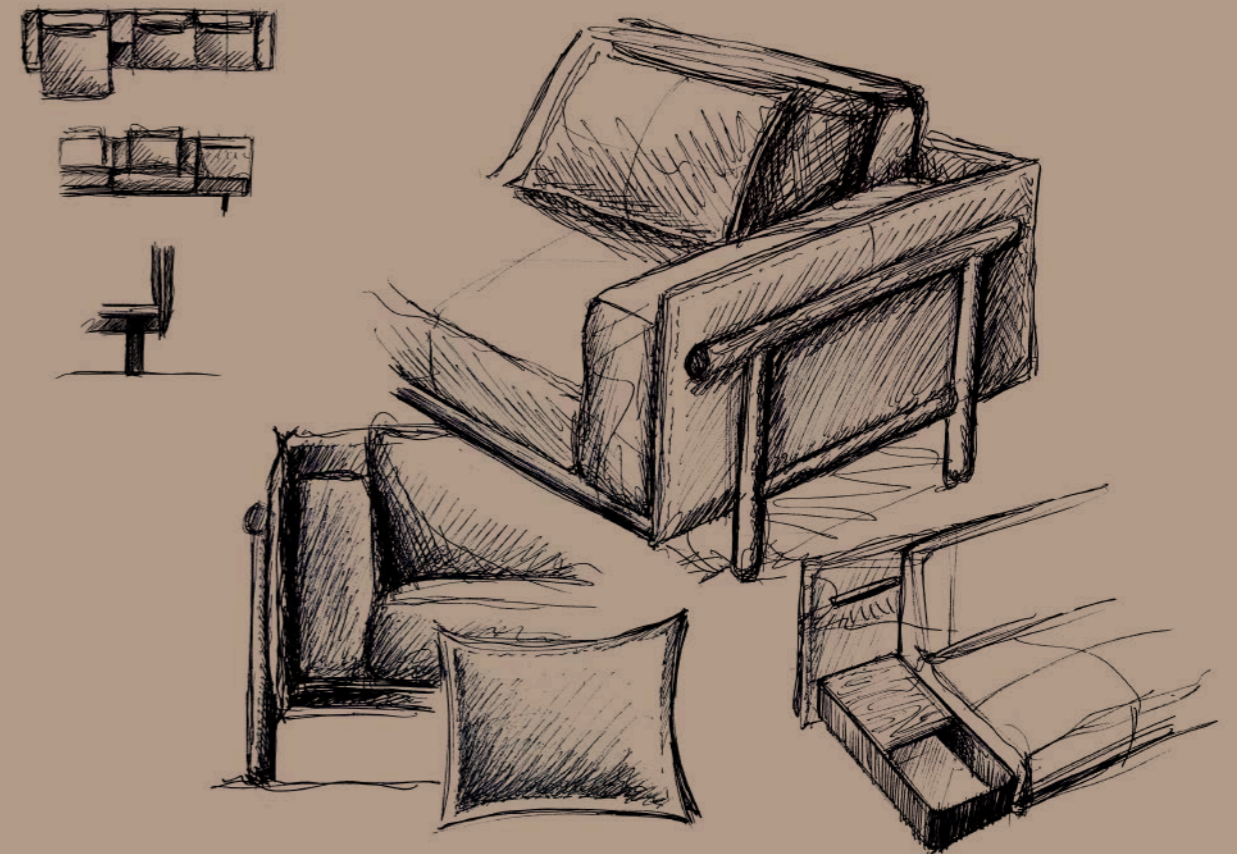

Le design clair et quotidien. C'est l'argument qui guide l'œuvre du designer Mario Ruiz (Alicante, 1965), fondateur d'un parcours cosmopolite semé dans la vocation de réaliser des designs qui dureront dans le temps. Chacun de ses projets, qui couvre la conception de meubles, l'éclairage, la technologie et la direction artistique, c'est qui se voit: des objets qui invitent à être utilisés à partir de leurs formes régulières et imaginables. Il y a eu un travail intense de résolution de l'identité de chaque utilisation et une attention particulière portée aux détails. Parmi les 45 récompenses qu'il a reçues figurent le National Design Award 2016, le meilleur de Neocon, Metropolis et Wallpaper Magazine.

El diseño claro y cotidiano. Este es el argumento que guía el trabajo del diseñador Mario Ruiz (Alicante, 1965), constructor de una trayectoria cosmopolita sembrada con la vocación de conseguir diseños que perduren en el tiempo. Cada uno de sus proyectos, que abarcan el diseño de mobiliario, iluminación, tecnología y la dirección de arte es lo que se ve: objetos que invitan a ser utilizados desde sus formas limpias y comprensibles. En ellos hay un trabajo intenso de resolver la identidad de cada uso y una cuidadosa atención por el detalle. Entre los más de 45 premios que ha recibido figuran el Premio Nacional de Diseño 2016, Best of Neocon, Metropolis y Wallpaper Magazine.