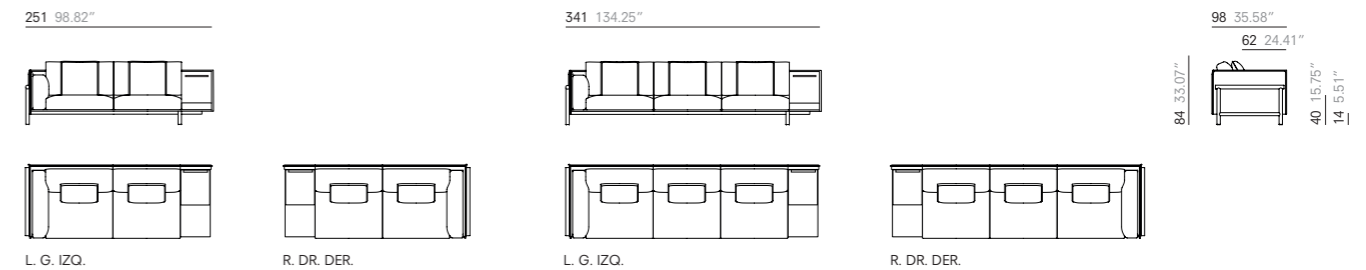

SOFAS WITH 1 ARM AND TERMINAL BOX WITH INTEGRATED LED LAMP. CANAPÉS AVEC 1 ACCOUDOIR ET BOÎTE TERMINAL AVEC LAMPE LED INTÉGRÉE. SOFÁS CON 1 BRAZO Y MUEBLE CONTENEDOR TERMINAL CON LÁMPARA LED INTEGRADA.

The simple base option subtracts 4 cm - 1.57" from the total measurement. L'option de base simple soustrait 4 cm - 1.57" de la mesure totale. La opción de base simple resta 4 cm - 1.57" a la medida total.