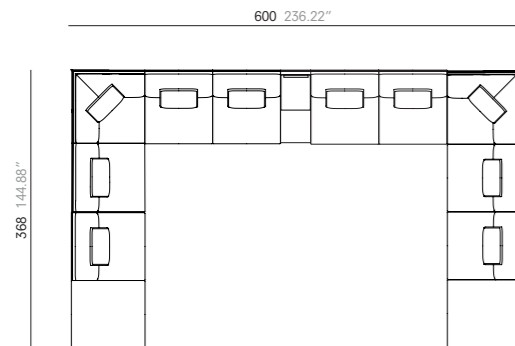

1x Right arm sofa with terminal box. Canapé avec accoudoir droite et boîte terminal. Sofá con brazo derecho y mueble contenedor terminal. 341 cm - 134.25"

1x Left arm sofa with terminal box. Canapé avec accoudoir gauche et boîte terminal. Sofá con brazo izquierdo y mueble contenedor terminal. 341 cm - 134.25"

PAGE. PÁGINA 10-11-12.