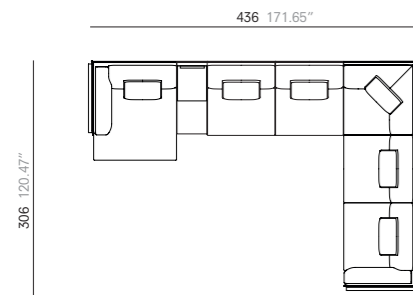

1x Left arm island. Île avec accoudoir gauche. Isla con brazo izquierdo. 118 cm x 118 cm - 46.46" x 46.46"
1x Sofa without arms with left box. Canapé sans accoudoirs avec boîte gauche. Sofá sin brazos con mueble contenedor izquierdo. 220 cm - 86.61"
1x Right arm corner. Angle avec accoudoir droite. Rincón con brazo derecho. 306 cm - 120.47"