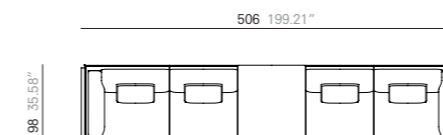

D.

1x Left arm sofa. Canapé avec accoudoir gauche. Sofá con brazo izquierdo. 208 cm x 81.89"
1x Ottoman. Pouf. Ottoman 90 cm x 98 cm - 35.43" x 38.58"
1x Right arm sofa. Canapé avec accoudoir droite. Sofá con brazo derecho. 208 cm x 81.89"