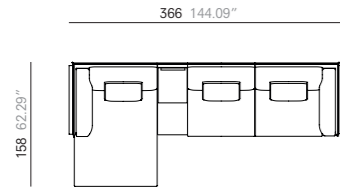

1x Left arm chaise longue.
Chaise longue avec accoudoir gauche.
Chaise longue con brazo izquierdo. 118 cm x 158 cm - 46.46" x 62.29"
1x Right arm sofa with box.
Canapé avec accoudoir droite et boîte.
Sofá con brazo derecho y mueble contenedor. 248 cm - 97.64"