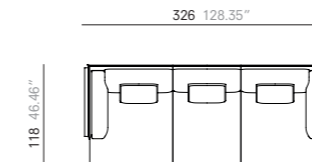

B.

1x Left arm island. Île avec accoudoir gauche. Isla con brazo izquierdo. 118 cm x 118 cm - 46.46" x 46.46"
1x Island without arms. Île sans accoudoirs. Isla sin brazos. 90 cm x 118 cm - 35.43" x 46.46"
1x Right arm island. Île avec accoudoir droite. Isla con brazo derecho. 118 cm x 118 cm - 46.46" x 46.46"