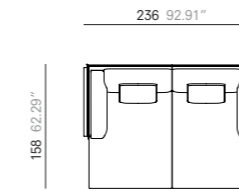

EXTRA COMPOSITIONS. COMPOSICIONES EXTRA.

A.

1x Left arm chaise longue. Chaise longue avec accoudoir gauche. Chaise longue con brazo izquierdo. 118 cm x 158 cm - 46.46" x 62.29"
1x Right arm chaise longue. Chaise longue avec accoudoir droite. Chaise longue con brazo derecho. 118 cm x 158 cm - 46.46" x 62.29"