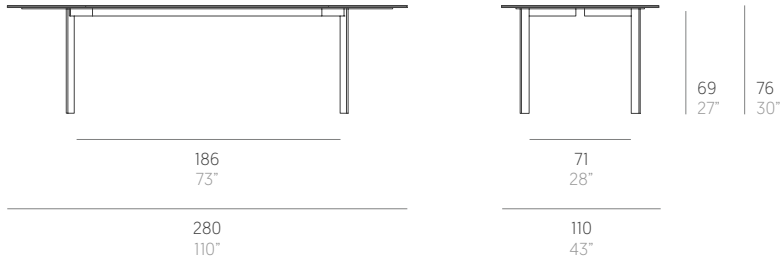

Solanas

Daniel Germani

Mesa alta. Dining table

Medidas. Sizes

Materiales. Materials

Aluminio termolacado.
 Dekton®
 MDi.
 MVi.
 Funda protectora [opcional].
 Incluye sillas/butacas en dos lados.
 *para sillas o butacas en los 4 lados.

Powder-coated aluminium.
 Dekton®
 MDi.
 MVi.
 Protective cover [optional].
 Include chairs/armchairs on two sides.
 *For chairs or armchairs on all 4 sides.

Características. Characteristics

Estructura. Frame
 PT11875
 103,5 Kg - 227.70 lbs
 Funda protectora. Protective cover
 *PT06245
 325x175x65h cm / 128"x69"x26"h

Caja. Box
 1 ud/unit | 0,5 m³ - 17.66 ft³

 Requiere montaje. It requires assembly

Mantenimiento. Maintenance

Ver apartado de limpieza y mantenimiento
gandiablasco.com

See cleaning and maintenance section
gandiablasco.com