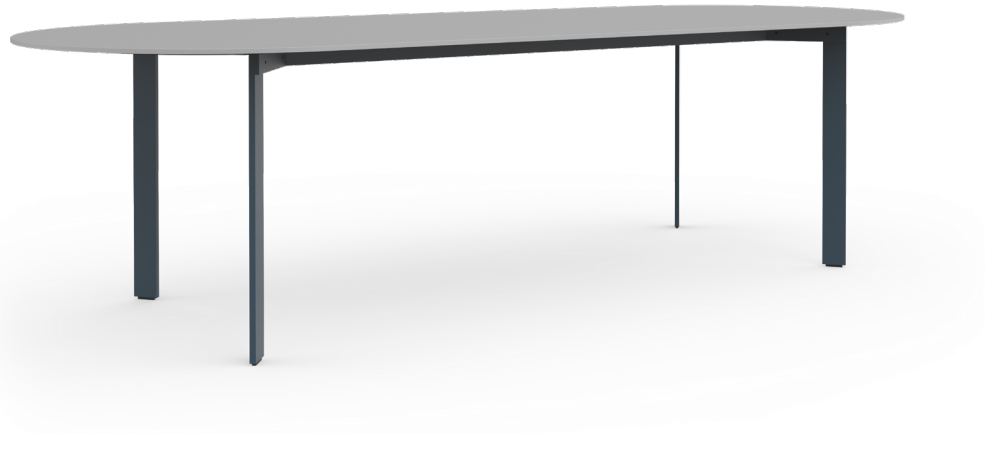

Solanas

Daniel Germani

Mesa alta. Dining table

Medidas. Sizes

Materiales. Materials

Aluminio termolacado.
 Dekton®
 MDi.
 MVi.
 Funda protectora [opcional].
 Incluye sillas/butacas en dos lados.
 *para sillas o butacas en los 4 lados.

Powder-coated aluminium.
 Dekton®
 MDi.
 MVi.
 Protective cover [optional].
 Include chairs/armchairs on two sides.
 *For chairs or armchairs on all 4 sides.

Características. Characteristics

Estructura. Frame
 PT11875
 103,5 Kg - 227.70 lbs
 Funda protectora. Protective cover
 *PT06245
 325x175x65h cm / 128"x69"x26"h