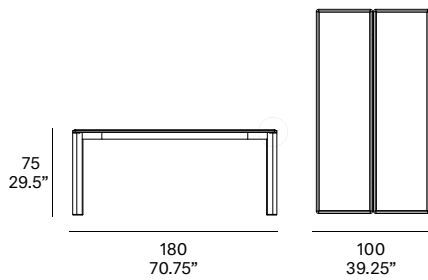

indoor

Kotai

Rectangular dining table / mesa rectangular

180 cm / 70.75"

Mario Ruiz, 2015

T457

Structure made of solid wood profile from European oaks.
Tabletop made of solid wood from European oaks with
22 mm/0.87" of section. Also available in European oak veneer.

Estructura fabricada en perfilera maciza de roble europeo.
Tapa fabricada en madera maciza de roble europeo de 22 mm
de sección. Existe una versión en tablero chapado de roble
europeo.

Shipment details

Qty	1 dining chair (1 box)
Volume	0,28 m3 / 9.9 ft3
Gross weight	9 kg / 20 lb
Net weight	5 kg / 11 lb
Item dimensions (width x depth x height)	48 x 52 x 90 cm 19" x 20.5" x 35.5"

Tabletop:

solid wood / maderas macizas