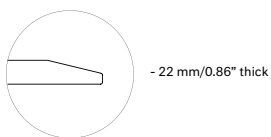

indoor

Kotai

Rectangular dining table / mesa rectangular

180 cm / 70.75"

Mario Ruiz, 2015

T457

Structure made of solid wood profile from European oaks.
Tabletop made of solid wood from European oaks with
22 mm/0.87" of section. Also available in European oak veneer.

Estructura fabricada en perfilera maciza de roble europeo.
Tapa fabricada en madera maciza de roble europeo de 22 mm
de sección. Existe una versión en tablero chapado de roble
europeo.

Shipment details

Qty	1 dining chair (1 box)
Volume	0,28 m3 / 9.9 ft3
Gross weight	9 kg / 20 lb
Net weight	5 kg / 11 lb
Item dimensions (width x depth x height)	48 x 52 x 90 cm 19" x 20.5" x 35.5"

Tabletop:

solid wood / maderas macizas