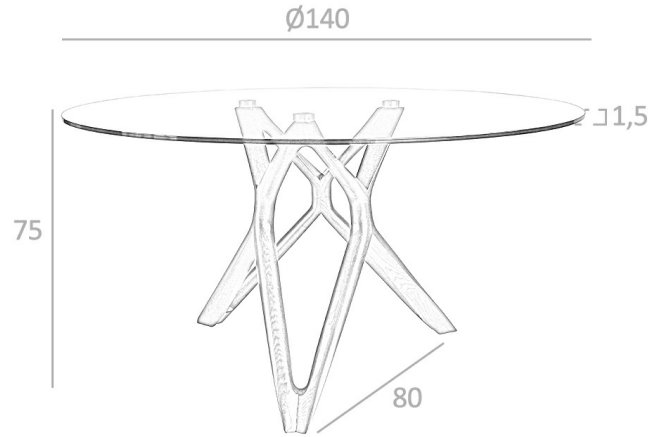

**REF. 1.108**

**DT802 Mesa de Comedor de Cristal**

**MEDIDAS**

Medidas: Ø120 x 75

Peso: 60

Forma: Redonda

**EMBALAJE**

130 x 130 x 15 / 34

**DT802 Mesa de Comedor de Cristal**

**MEDIDAS**

Medidas: Ø130 x 75

Peso: 63

Forma: Redonda

**EMBALAJE**

140 x 140 x 15 / 37

75 x 75 x 75 / 30

**VOLUMEN**

0,72 m3

**PRODUCTO**

Tapa: Cristal-TTE

**PATAS**

Material Patas: Madera color Nogal

**REF. 1.108**

**DT802 Mesa de Comedor de Cristal**

**MEDIDAS**

Medidas: Ø140 x 75

Peso: 66

Forma: Redonda

**EMBALAJE**

150 x 150 x 15 / 40

75 x 75 x 75 / 30

**VOLUMEN**