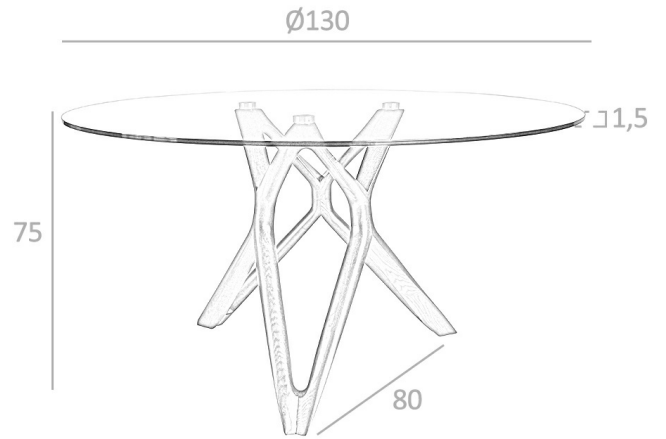

**REF. 1.108**

**DT802 Mesa de Comedor de Cristal**

**MEDIDAS**

Medidas: Ø120 x 75

Peso: 60

Forma: Redonda

**EMBALAJE**

130 x 130 x 15 / 34

75 x 75 x 75 / 30

**VOLUMEN**

0,68 m3

**PRODUCTO**

Tapa: Cristal-TTE

**PATAS**

Material Patas: Madera color Nogal

**REF. 1.108**

**DT802 Mesa de Comedor de Cristal**

**MEDIDAS**

Medidas: Ø130 x 75

Peso: 63

Forma: Redonda

**EMBALAJE**

140 x 140 x 15 / 37

75 x 75 x 75 / 30

**MEDIDAS**

Medidas: Ø140 x 75

Peso: 66

Forma: Redonda

**EMBALAJE**

150 x 150 x 15 / 40

75 x 75 x 75 / 30

**VOLUMEN**