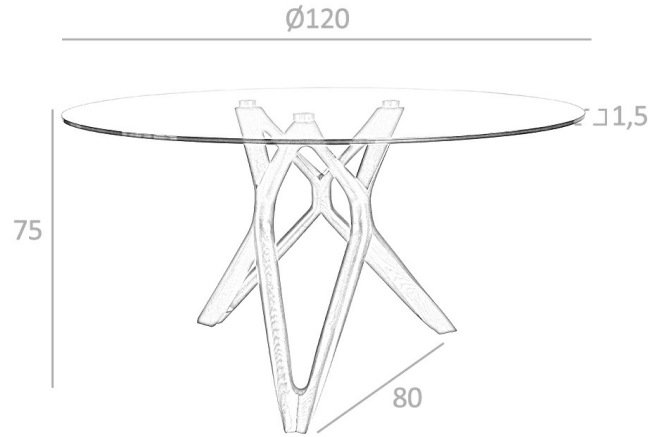

**REF. 1.108**

**DT802 Mesa de Comedor de Cristal**

**MEDIDAS**

Medidas: Ø120 x 75

Peso: 60

Forma: Redonda

**EMBALAJE**

130 x 130 x 15 / 34

75 x 75 x 75 / 30

**VOLUMEN**

0,68 m3

**PRODUCTO**

Tapa: Cristal-TTE

**PATAS**

Material Patas: Madera color Nogal

**REF. 1.108**

**DT802 Mesa de Comedor de Cristal**

**MEDIDAS**

Medidas: Ø130 x 75

Peso: 63

Forma: Redonda

**EMBALAJE**

140 x 140 x 15 / 37

75 x 75 x 75 / 30

**MEDIDAS**

Medidas: Ø140 x 75

Peso: 66

Forma: Redonda

**EMBALAJE**

150 x 150 x 15 / 40

75 x 75 x 75 / 30

**VOLUMEN**