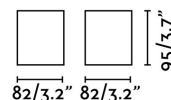

Características técnicas

Bombilla:	1xGU10 50W
Incluye Bombilla:	No
Transformador:	
Incluye Transformador:	No
Voltaje:	100-240V
IP:	20
Clase:	I
Material:	Aluminio
Diseñador:	
Bombilla Recomendada:	17320
Descripción Bombilla Recomendada:	BOMBILLA GU10 LED 8W 2700K 60°
Largo:	82 mm
Ancho:	82 mm
Alto:	95 mm
Peso:	0.40 kg
Volumen:	0.00089 m3