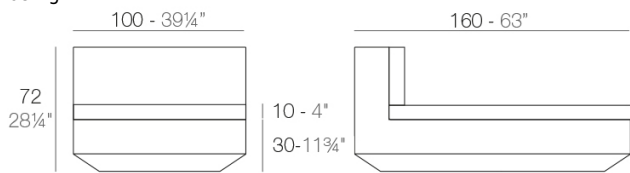

# SECTIONS

32.68 Kg

VELA Sofá Módulo Central Chaise Longue  
VELA Sectional Sofa Armless Chaise Lounge

27.35 Kg

VELA Sofá Módulo Esquina  
VELA Sectional Sofa Corner

26.68 Kg

VELA Sofá Módulo Izquierdo  
VELA Sectional Sofa Left