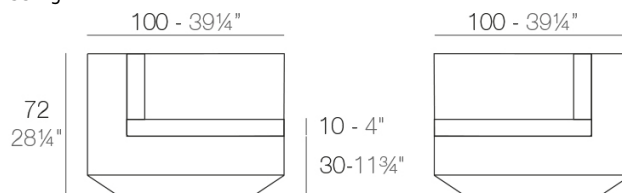

# SECTIONS

32.68 Kg

VELA Sofá Módulo Central Chaise Longue  
VELA Sectional Sofa Armless Chaise Lounge

27.35 Kg

VELA Sofá Módulo Esquina  
VELA Sectional Sofa Corner

26.68 Kg

VELA Sofá Módulo Izquierdo  
VELA Sectional Sofa Left

26.68 Kg

VELA Sofá Módulo Derecho  
VELA Sectional Sofa Right

41.23 Kg

VELA Sofá Módulo Izquierdo Chaise Longue  
VELA Sectional Sofa Left Chaise Longue

41.23 Kg

VELA Sofá Módulo Derecho Chaise Longue  
VELA Sectional Sofa Right Chaise Longue