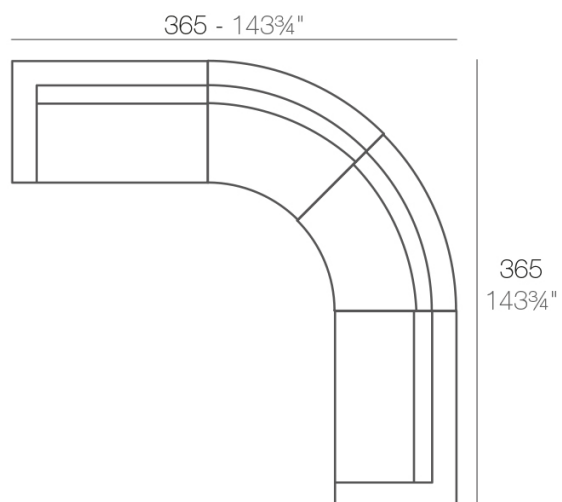

COMBINATIONS

- **1 x 54024** Módulo Izquierdo XL - Sectional Sofa XL Left
- **2 x 54169** Módulo Circular - Curved Sectional Sofa
- **1 x 54025** Módulo Derecho XL - Sectional Sofa XL Right