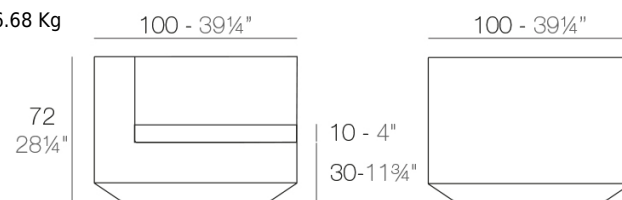

# SECTIONS

32.68 Kg

VELA Sofá Módulo Central Chaise Longue  
VELA Sectional Sofa Armless Chaise Lounge

27.35 Kg

VELA Sofá Módulo Esquina  
VELA Sectional Sofa Corner

26.68 Kg

VELA Sofá Módulo Izquierdo  
VELA Sectional Sofa Left

26.68 Kg

VELA Sofá Módulo Derecho  
VELA Sectional Sofa Right

41.23 Kg

VELA Sofá Módulo Izquierdo Chaise Longue  
VELA Sectional Sofa Left Chaise Longue

41.23 Kg

VELA Sofá Módulo Derecho Chaise Longue  
VELA Sectional Sofa Right Chaise Longue