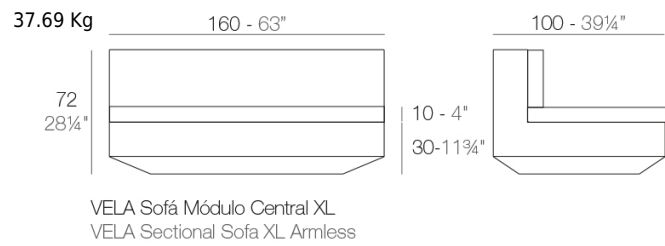

# SECTIONS

32.68 Kg

VELA Sofá Módulo Central Chaise Longue  
VELA Sectional Sofa Armless Chaise Lounge

27.35 Kg

VELA Sofá Módulo Esquina  
VELA Sectional Sofa Corner

26.68 Kg

VELA Sofá Módulo Izquierdo  
VELA Sectional Sofa Left