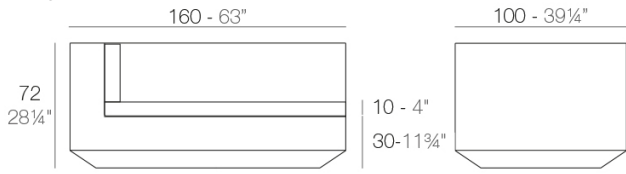

# SECTIONS

32.68 Kg

VELA Sofá Módulo Central Chaise Longue  
VELA Sectional Sofa Armless Chaise Lounge

27.35 Kg

VELA Sofá Módulo Esquina  
VELA Sectional Sofa Corner

26.68 Kg

VELA Sofá Módulo Izquierdo  
VELA Sectional Sofa Left

26.68 Kg

VELA Sofá Módulo Derecho  
VELA Sectional Sofa Right

41.23 Kg

VELA Sofá Módulo Izquierdo Chaise Longue  
VELA Sectional Sofa Left Chaise Longue

41.23 Kg

VELA Sofá Módulo Derecho Chaise Longue  
VELA Sectional Sofa Right Chaise Longue