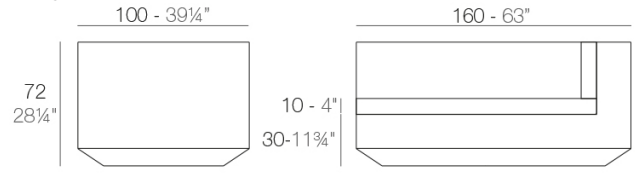

# SECTIONS

32.68 Kg

VELA Sofá Módulo Central Chaise Longue  
VELA Sectional Sofa Armless Chaise Lounge

27.35 Kg

VELA Sofá Módulo Esquina  
VELA Sectional Sofa Corner

26.68 Kg

VELA Sofá Módulo Izquierdo  
VELA Sectional Sofa Left

26.68 Kg

VELA Sofá Módulo Derecho  
VELA Sectional Sofa Right

41.23 Kg

VELA Sofá Módulo Izquierdo Chaise Longue  
VELA Sectional Sofa Left Chaise Longue

41.23 Kg

VELA Sofá Módulo Derecho Chaise Longue  
VELA Sectional Sofa Right Chaise Longue

33.2 Kg

VELA Sofá Módulo Circular  
VELA Curved Sectional Sofa