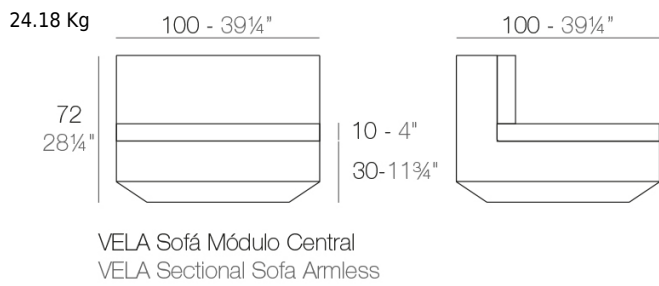

# SECTIONS

32.68 Kg

VELA Sofá Módulo Central Chaise Longue  
VELA Sectional Sofa Armless Chaise Lounge

27.35 Kg

VELA Sofá Módulo Esquina  
VELA Sectional Sofa Corner

26.68 Kg

VELA Sofá Módulo Izquierdo  
VELA Sectional Sofa Left