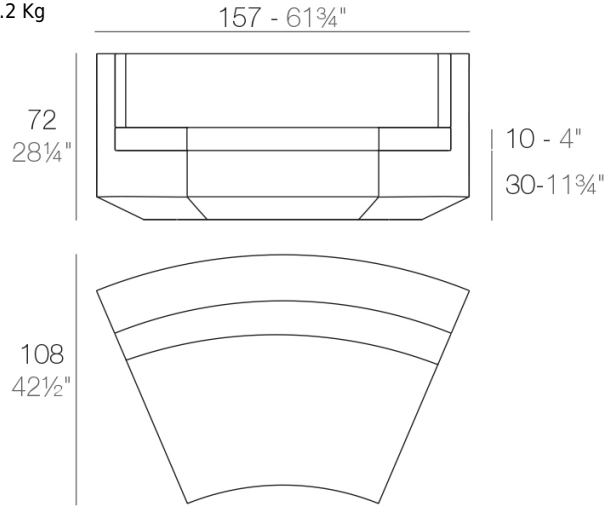

# SECTIONS

32.68 Kg

VELA Sofá Módulo Central Chaise Longue  
VELA Sectional Sofa Armless Chaise Lounge

27.35 Kg

VELA Sofá Módulo Esquina  
VELA Sectional Sofa Corner

26.68 Kg

VELA Sofá Módulo Izquierdo  
VELA Sectional Sofa Left

26.68 Kg

VELA Sofá Módulo Derecho  
VELA Sectional Sofa Right

41.23 Kg

VELA Sofá Módulo Izquierdo Chaise Longue  
VELA Sectional Sofa Left Chaise Longue

41.23 Kg

VELA Sofá Módulo Derecho Chaise Longue  
VELA Sectional Sofa Right Chaise Longue

33.2 Kg

VELA Sofá Módulo Circular  
VELA Curved Sectional Sofa