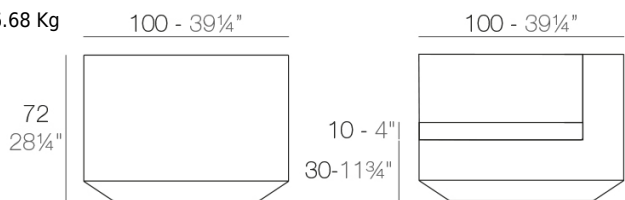

# SECTIONS

32.68 Kg

VELA Sofá Módulo Central Chaise Longue  
VELA Sectional Sofa Armless Chaise Lounge

27.35 Kg

VELA Sofá Módulo Esquina  
VELA Sectional Sofa Corner

26.68 Kg

VELA Sofá Módulo Izquierdo  
VELA Sectional Sofa Left

26.68 Kg

VELA Sofá Módulo Derecho  
VELA Sectional Sofa Right

41.23 Kg

VELA Sofá Módulo Izquierdo Chaise Longue  
VELA Sectional Sofa Left Chaise Longue

41.23 Kg

VELA Sofá Módulo Derecho Chaise Longue  
VELA Sectional Sofa Right Chaise Longue