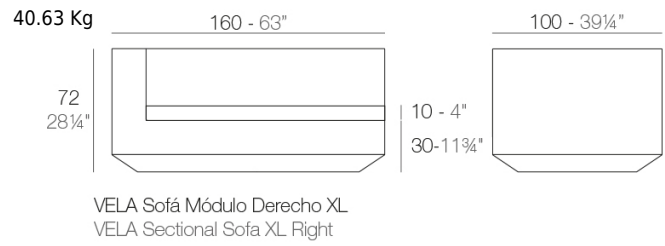

# SECTIONS

32.68 Kg

VELA Sofá Módulo Central Chaise Longue  
VELA Sectional Sofa Armless Chaise Lounge

27.35 Kg

VELA Sofá Módulo Esquina  
VELA Sectional Sofa Corner

26.68 Kg

VELA Sofá Módulo Izquierdo  
VELA Sectional Sofa Left