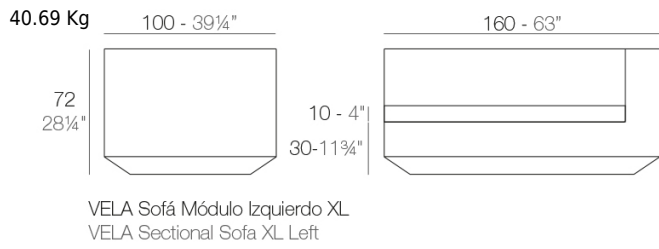

# SECTIONS

32.68 Kg

VELA Sofá Módulo Central Chaise Longue  
VELA Sectional Sofa Armless Chaise Lounge

27.35 Kg

VELA Sofá Módulo Esquina  
VELA Sectional Sofa Corner

26.68 Kg

VELA Sofá Módulo Izquierdo  
VELA Sectional Sofa Left