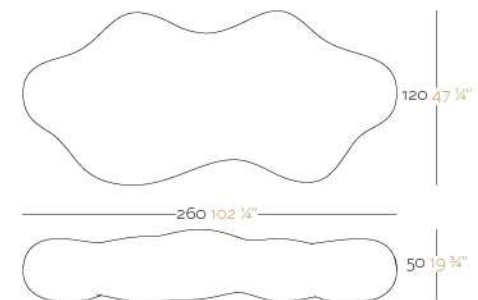

Продажа дизайнерской мебели,
света и аксессуаров
по всей России

8 (800) 500-70-36
hello@barcelonadesign.ru
www.barcelonadesign.ru

DESCRIPTION DESCRIPTION

Made in resin of polyethylene by rotational moulding. 100% Recyclable. Item suitable for indoor and outdoor use. Available with different finishes.

Fabricado en resina de polietileno mediante moldeo rotacional con doble pared. 100% Reciclable. Apto para exterior e interior. Disponible en varios acabados.

INCLUDE INCLUYE

Non-slipping feet. Finished RGB LED: Colour changes of remote control.

Tacos antideslizantes. Acabado LED RGB: Mando a distancia para cambio de color de la luz.

OPTIONS OPCIONES

Kit Ceiling holder. Finished WHITE LED / RGB LED: Possibility of transparent cable and switch only for indoor.

Kit soporte colgante. Acabado LED BLANCO / LED RGB: Posibilidad de cable transparente e interruptor solo para interior.

REFERENCE*

REFERENCIA*

51012

51012F

51012W

51012L

51012X

ReferenceX, for example 0000A

ReferenciaX, ejemplo 0000A.

* A: AIRE R: AGUA F: FOC W:LLUM L: LEDS B: FULL WHITE G: GLASS

LAVA Bench
LAVA Banco