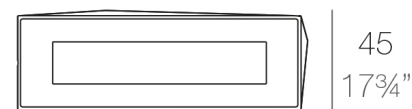

Weight

13.35 Kg

FAZ Jardinera

C = 120 L

FAZ Jardiniere

C = 31 $\frac{3}{4}$ gal

FINISHES

BASIC