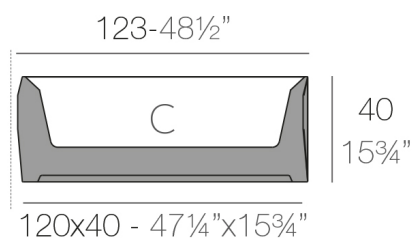

Weight

13.35 Kg

FAZ Jardinera

C = 120 L

FAZ Jardiniere

C = 31 $\frac{3}{4}$ gal

FINISHES

BASIC