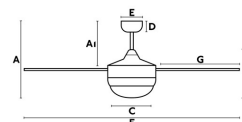

### Características técnicas

<b>Bombilla:</b>	2XE14 MAX 8W LED
<b>Incluye Bombilla:</b>	No
<b>Transformador:</b>	
<b>Incluye Transformador:</b>	No
<b>Voltaje:</b>	220-240V
<b>IP:</b>	20
<b>Clase:</b>	I
<b>Material:</b>	Motor de acero, palas de madera de MDF y difusor de cristal opal
<b>Diseñador:</b>	
<b>Bombilla Recomendada:</b>	17461
<b>Descripción Bombilla Recomendada:</b>	BOMBILLA G45 MATE LED E14 4W 2700K
<b>Largo:</b>	1070 mm
<b>Alto:</b>	405 mm
<b>Diámetro:</b>	1070 Ø
<b>Peso:</b>	6.30 kg
<b>Volumen:</b>	0.03456 m <sup>3</sup>