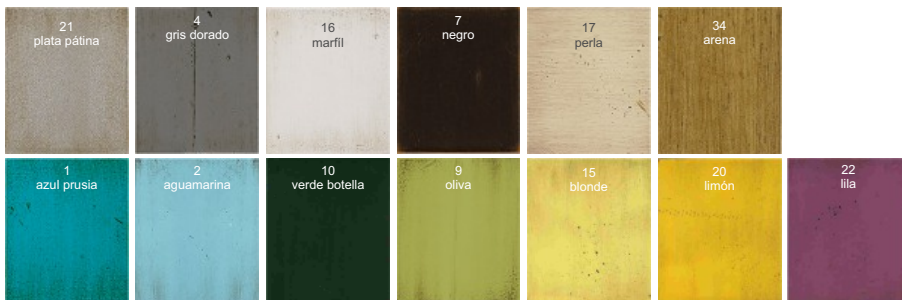

Armario auxiliar Reina

Art. 22309 L120 F45 H168

Armario 5 puertas

Un paso más hacia adelante con la mezcla de distintas gamas de acabado junto a otras texturas como el espejo y el papel pintado.

Y un ejemplo de todas las posibilidades que tiene esta colección, que es arte y artesanía a partes iguales.

Art. 22309 Armario auxiliar Reina L120 F45 H168

Baldas:

Acabados según foto:

- El mueble llega en 1 pieza
- Puerta:
- Volumen: 1,10 m³
- Peso: 80 kg
- Fabricado a medida: elige entre diferentes acabados y juega con las dimensiones y las características interiores.
- Escribe un email a info@lolaglamour.com detallando los cambios que necesitas para que enviemos el diseño y su precio.

Art. 22172
110x45x100

Art. 22173
135x45x85

Art. 22151
50x35x65

Art. 22153
80x40x60

Art. 22154
75x40x60

Lola glamour

**Acabados
Disponibles**

Texturas
Disponibles