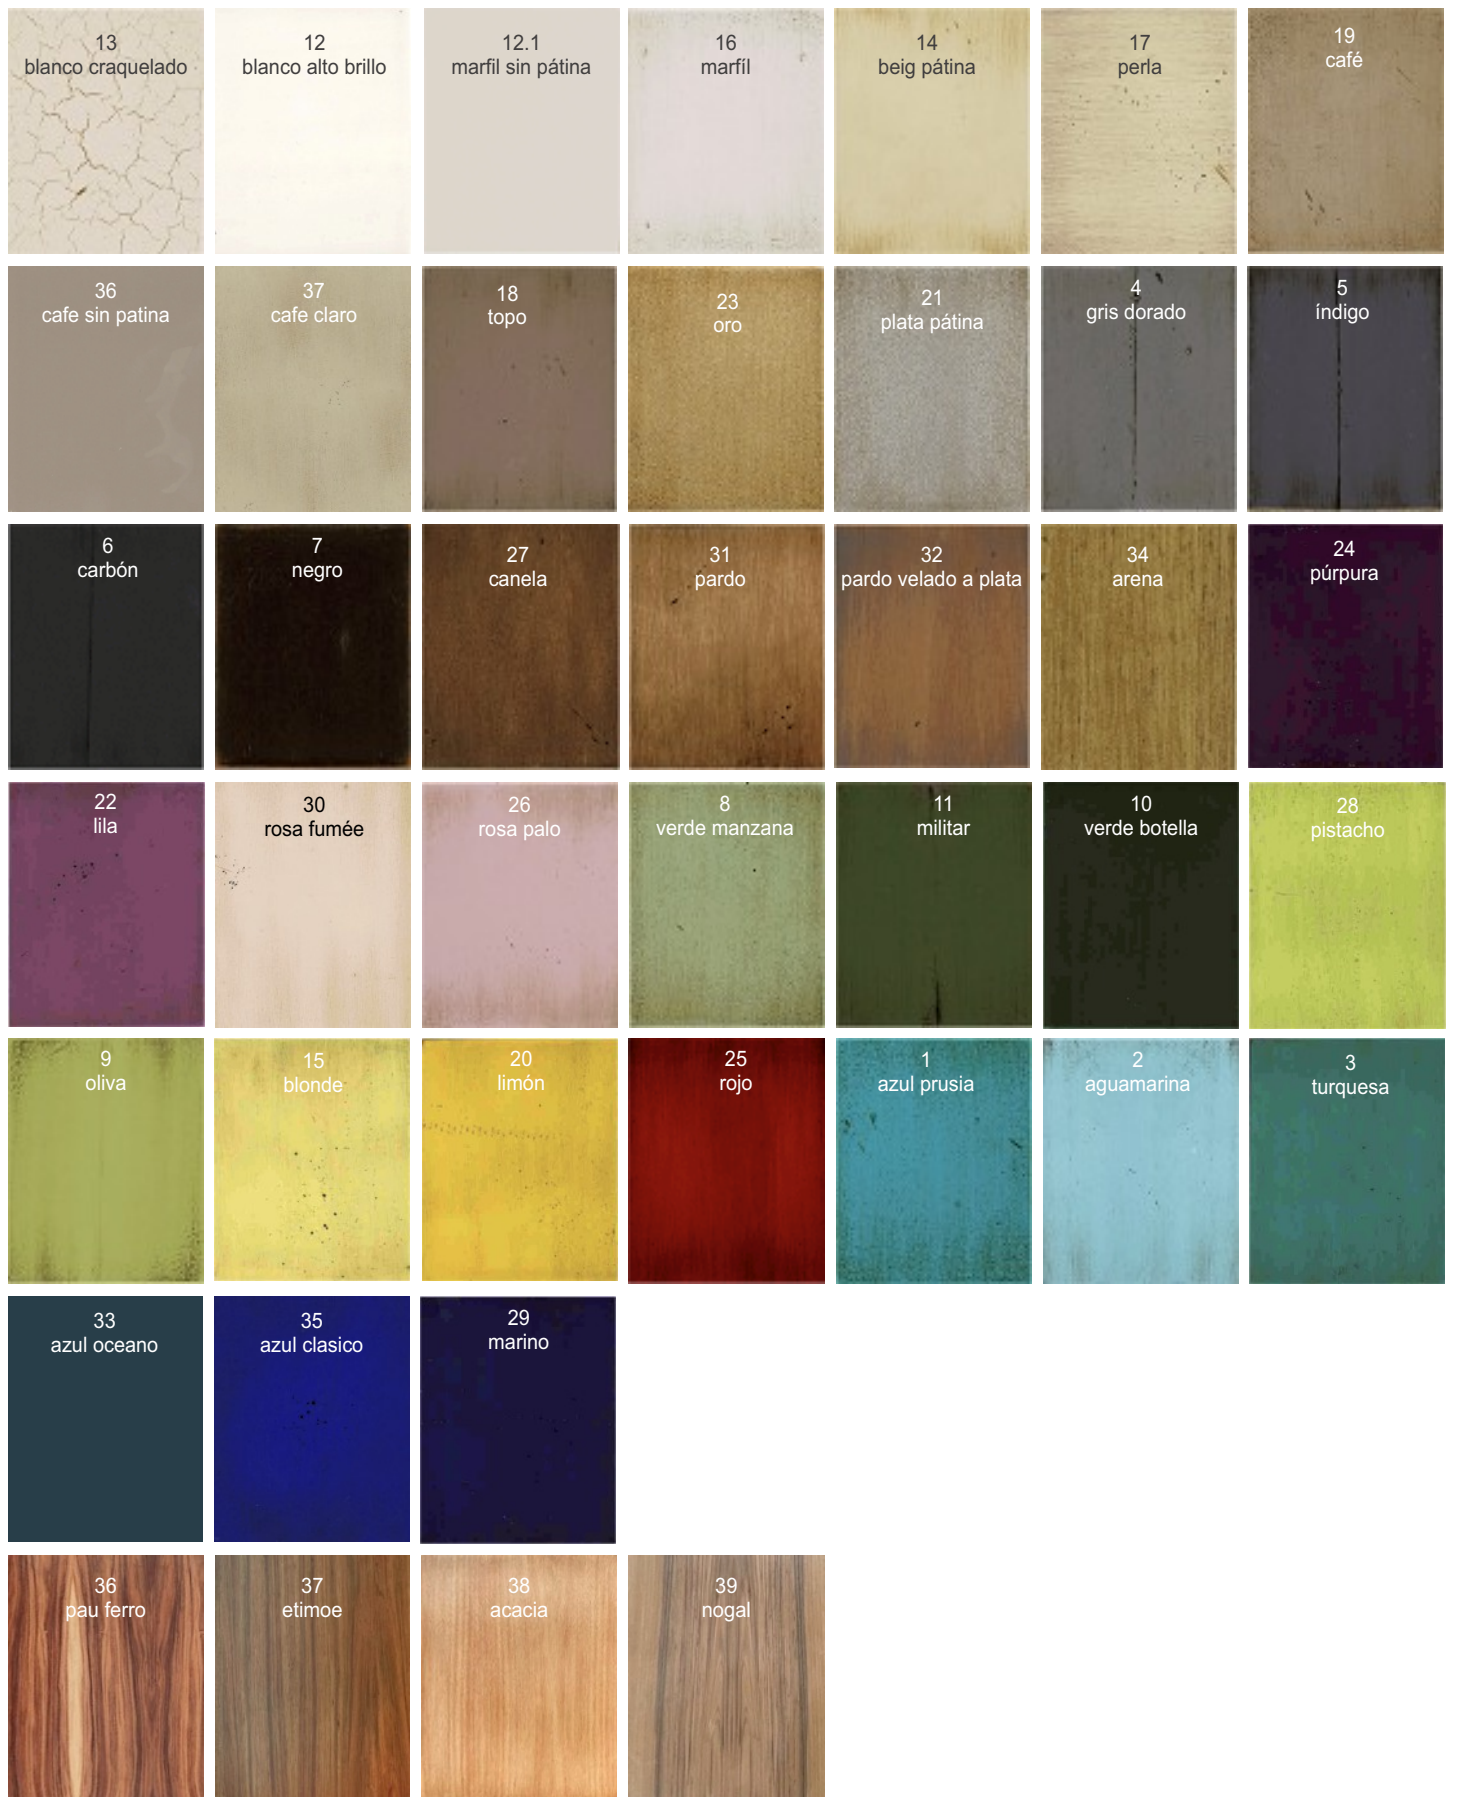

Art. 22172
110x45x100

Art. 22173
135x45x85

Art. 22151
50x35x65

Art. 22153
80x40x60

Art. 22154
75x40x60

Lola glamour

**Acabados
Disponibles**

Texturas
Disponibles