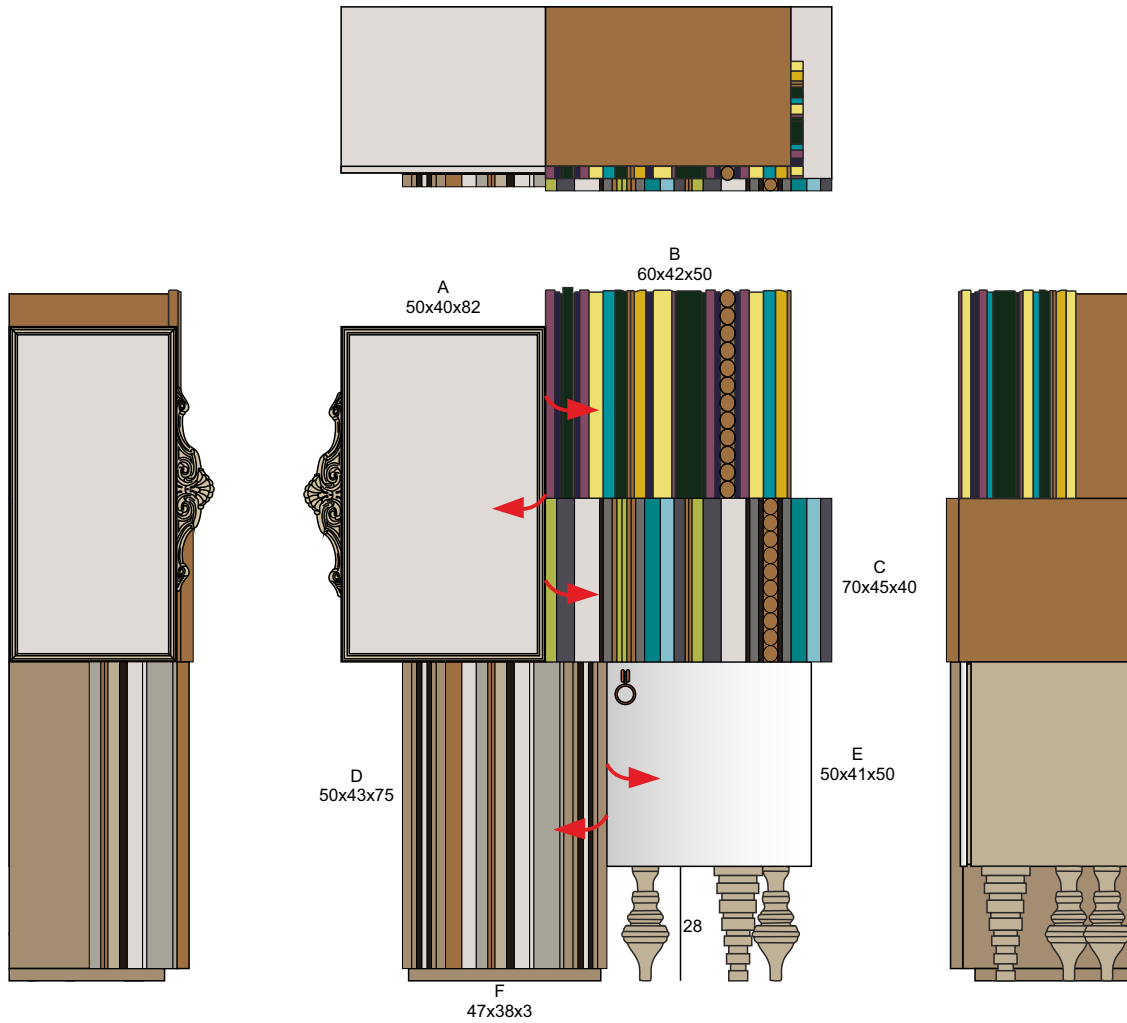

Armario auxiliar Reina

Art. 22309 L120 F45 H168

Armario 5 puertas

Un paso más hacia adelante con la mezcla de distintas gamas de acabado junto a otras texturas como el espejo y el papel pintado.

Y un ejemplo de todas las posibilidades que tiene esta colección, que es arte y artesanía a partes iguales.

Art. 22309 Armario auxiliar Reina L120 F45 H168

Baldas:

Acabados según foto:

- El mueble llega en 1 pieza
- Puerta:
- Volumen: 1,10 m³
- Peso: 80 kg
- Fabricado a medida: elige entre diferentes acabados y juega con las dimensiones y las características interiores.
- Escribe un email a info@lolaglamour.com detallando los cambios que necesitas para que enviemos el diseño y su precio.

Productos de la misma serie

Art. 22231.240
240x45x78

Art. 22231.A
230x45x110

Art. 22231.A2
160x45x110

Art. 22232
190x45x78

Art. 22304
130x45x162

Art. 22308
93x42x127

Art. 22171
90x35x90

Art. 22172
110x45x100

Art. 22173
135x45x85

Art. 22151
50x35x65

Art. 22153
80x40x60

Art. 22154
75x40x60

Lola glamour

**Acabados
Disponibles**

Texturas
Disponibles