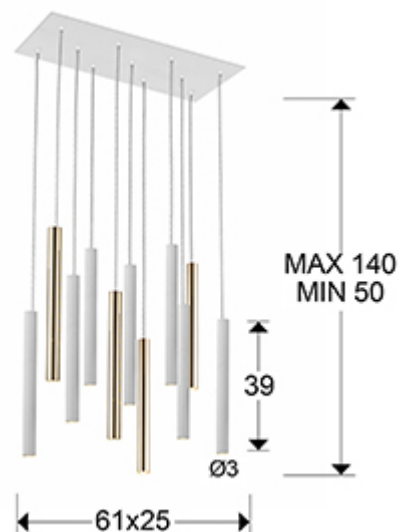

Varas

373342

Люстры

Подвесной светильник LED с 11 лампами из металла с покрытием "блестящее золото" и матовым белым покрытием. Акриловый рассеиватель опалового цвета. 55W LED, 4950 Lm, 3000 K. Диммируемый.

ОБЩАЯ ИНФОРМАЦИЯ

Каталог: i36 Iluminación
 Страница: 22
 Тип: Люстры
 Коллекция: Varas

РАЗМЕРЫ

Размеры: ↔ 61,0 ↓ 40,0 ↗ 25,0 см
 Высота в собранном виде: 50,0/ максимальная 140,0 см
 Вес: 8,2 Kg

РАЗМЕРЫ УПАКОВКИ

Вес: 9,4 Kg
 Объем: 0,0380м³
 Размеры: ↔ 68,0 ↓ 17,0 ↗ 33,0 см

ТЕХНИЧЕСКИЕ ХАРАКТЕРИСТИКИ

Класс электробезопасности: Class 1
максимальная мощность: 55W
Напряжение: 220 V
Частота сети: 50/60 Hz
Цветовая температура: 3.000 K
Средний срок службы: 50.000 h
Коэффициент мощности: >0.9
CRI: >80

ДОПОЛНИТЕЛЬНАЯ ИНФОРМАЦИЯ

Материал: Metal, acrylic
Покрытие: Bright gold, matt white, opal
Цвет кабеля: Clear

373342

 Esta luminaria lleva lámparas LED incorporadas.
This luminaire contains built-in LED lamps.