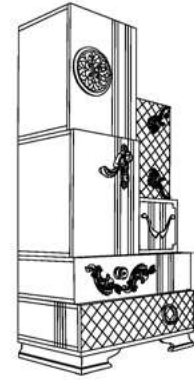

TE TRIS

Art. Tetris E8 / Armario / Chest of drawers L 75 / D 45 / H 160

Componer un mueble a base de módulos es un reto y un juego. Cuando las posibilidades son todas y no hay límite en medidas ni colores sólo depende del profesional idear una pieza con alma. En este caso hemos escogido 3 cajones y 3 puertas con distintos volúmenes y se han colocado en alto hasta conseguir un gran armario para pequeños espacios. Hemos escogido colores suaves con un toque picante de rojo, tallas de madera y tiradores variados. Un mueble lleno de detalles por cada una de sus esquinas, con la raya como protagonista.

Creating a piece of furniture based on modules is a challenge and a game. When the possibilities are all and there is no limit in size or colours, it only depends on the professional to create a piece with soul. In this case we have chosen 3 drawers and 3 doors with different volumes and they have been set on top to get a big cabinet for small spaces. We have chosen pastel colours with a red spicy touch, wood carvings and different handles. A piece of furniture full of details everywhere you see, having the straight line a major role.