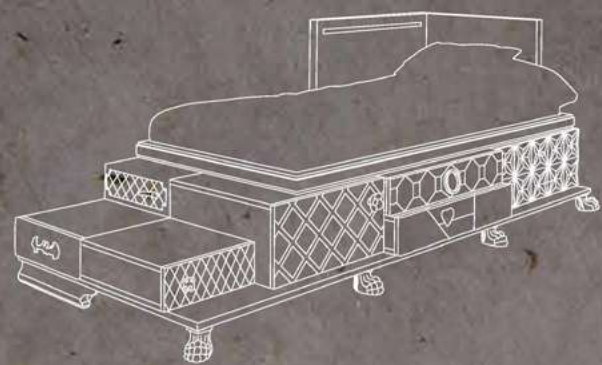

Art. 0080.T / Cama Tetris / Tetris bed
L 255 / D 112 / H 96