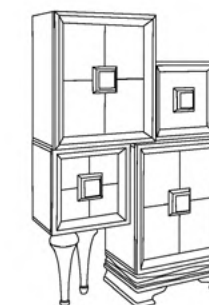

DINASTIA

Art. 12201 / Entrada / Entry piece L 88 / D 35 / H 135

La serie Dinastía es pura matemática, proporción y elegancia. Pensada asimetría que esconde lo contrario; un juego de alturas y volúmenes en la proporción justa con una combinación elegante de colores. Apto para cualquier tipo de espacio. A Lola glamour le gusta jugar con módulos y hacer de la suma de elementos y colores un mueble singular.

The Dinastía collection is pure mathematics, proportion and elegance. Planned asymmetry hiding the opposite; a game of heights and volumes in the right proportion together with an elegant combination of colours. Suitable for any type of space. Lola Glamour loves playing with modules and making from the combination of elements and colours a unique piece of furniture.