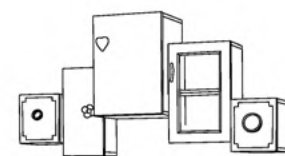

TE TRIS

Un escritorio versión Lola glamour, original por su cuatro costados. Lleno de color y en constante movimiento. Un juego de volumen, de disposiciones sin orden. Irregular y descarado. Para grandes y pequeños. Para serios y atrevidos. Composición artesanal llena de pequeños detalles, con sus tiradores, las patas de león o la puerta que parece cajones. Se puede acompañar con elementos suspendidos que sirven para guardar o apoyar.

A Lola glamour version of a desk, completely original. Full of colour and permanent move. A game of volume, of disordered layouts. Irregular and insolent. For young and old. For serious and adventurous. Artisan composition full of small details, with its handles, lion legs or the door looking as drawers. It can be complemented by suspended elements to store or set. Making from the ensemble a harmonious and coherent item.