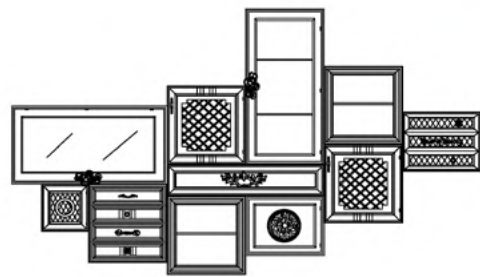

Art. 0063.1 / Módulos / Modules L 150 / D 35 / H 75

Art. 0063 / Escritorio / Desk L 150 / D 60/80 / H 76

LONDON

Art. London 0108 / Aparador / Sideboard / L 240 / D45 / H69

ONE

Art. One1 / Composition L 300 / D 45 / H 170

DINASTIA

Art. 12201 / Entrada / Entry piece L 88 / D 35 / H 135

La serie Dinastía es pura matemática, proporción y elegancia. Pensada asimetría que esconde lo contrario; un juego de alturas y volúmenes en la proporción justa con una combinación elegante de colores. Apto para cualquier tipo de espacio. A Lola glamour le gusta jugar con módulos y hacer de la suma de elementos y colores un mueble singular.