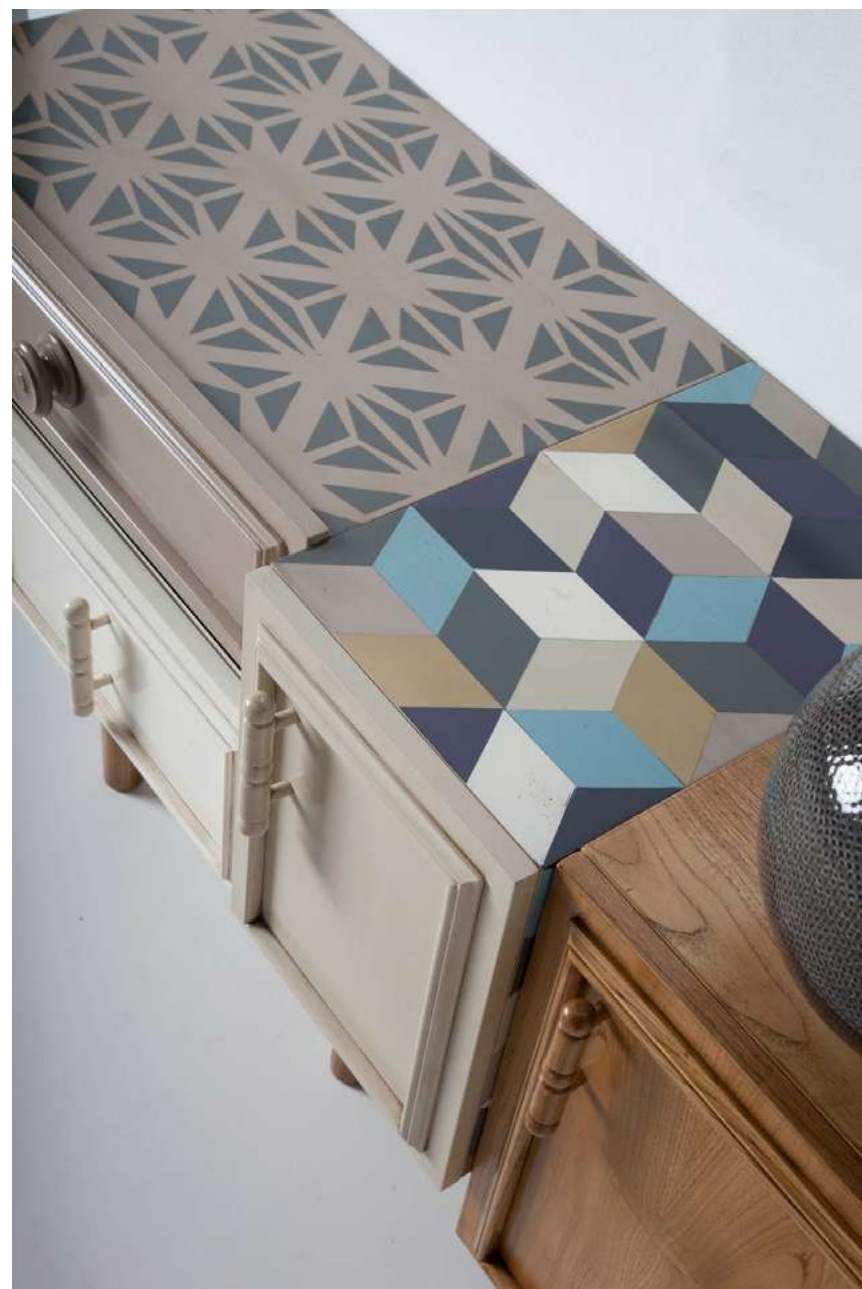

Oh Lola

Art. OH4 TV Oh Lola 180 largo 48 fondo 70 alto
Art. OH4 TV Oh Lola 180 lenght 48 depth 70 high