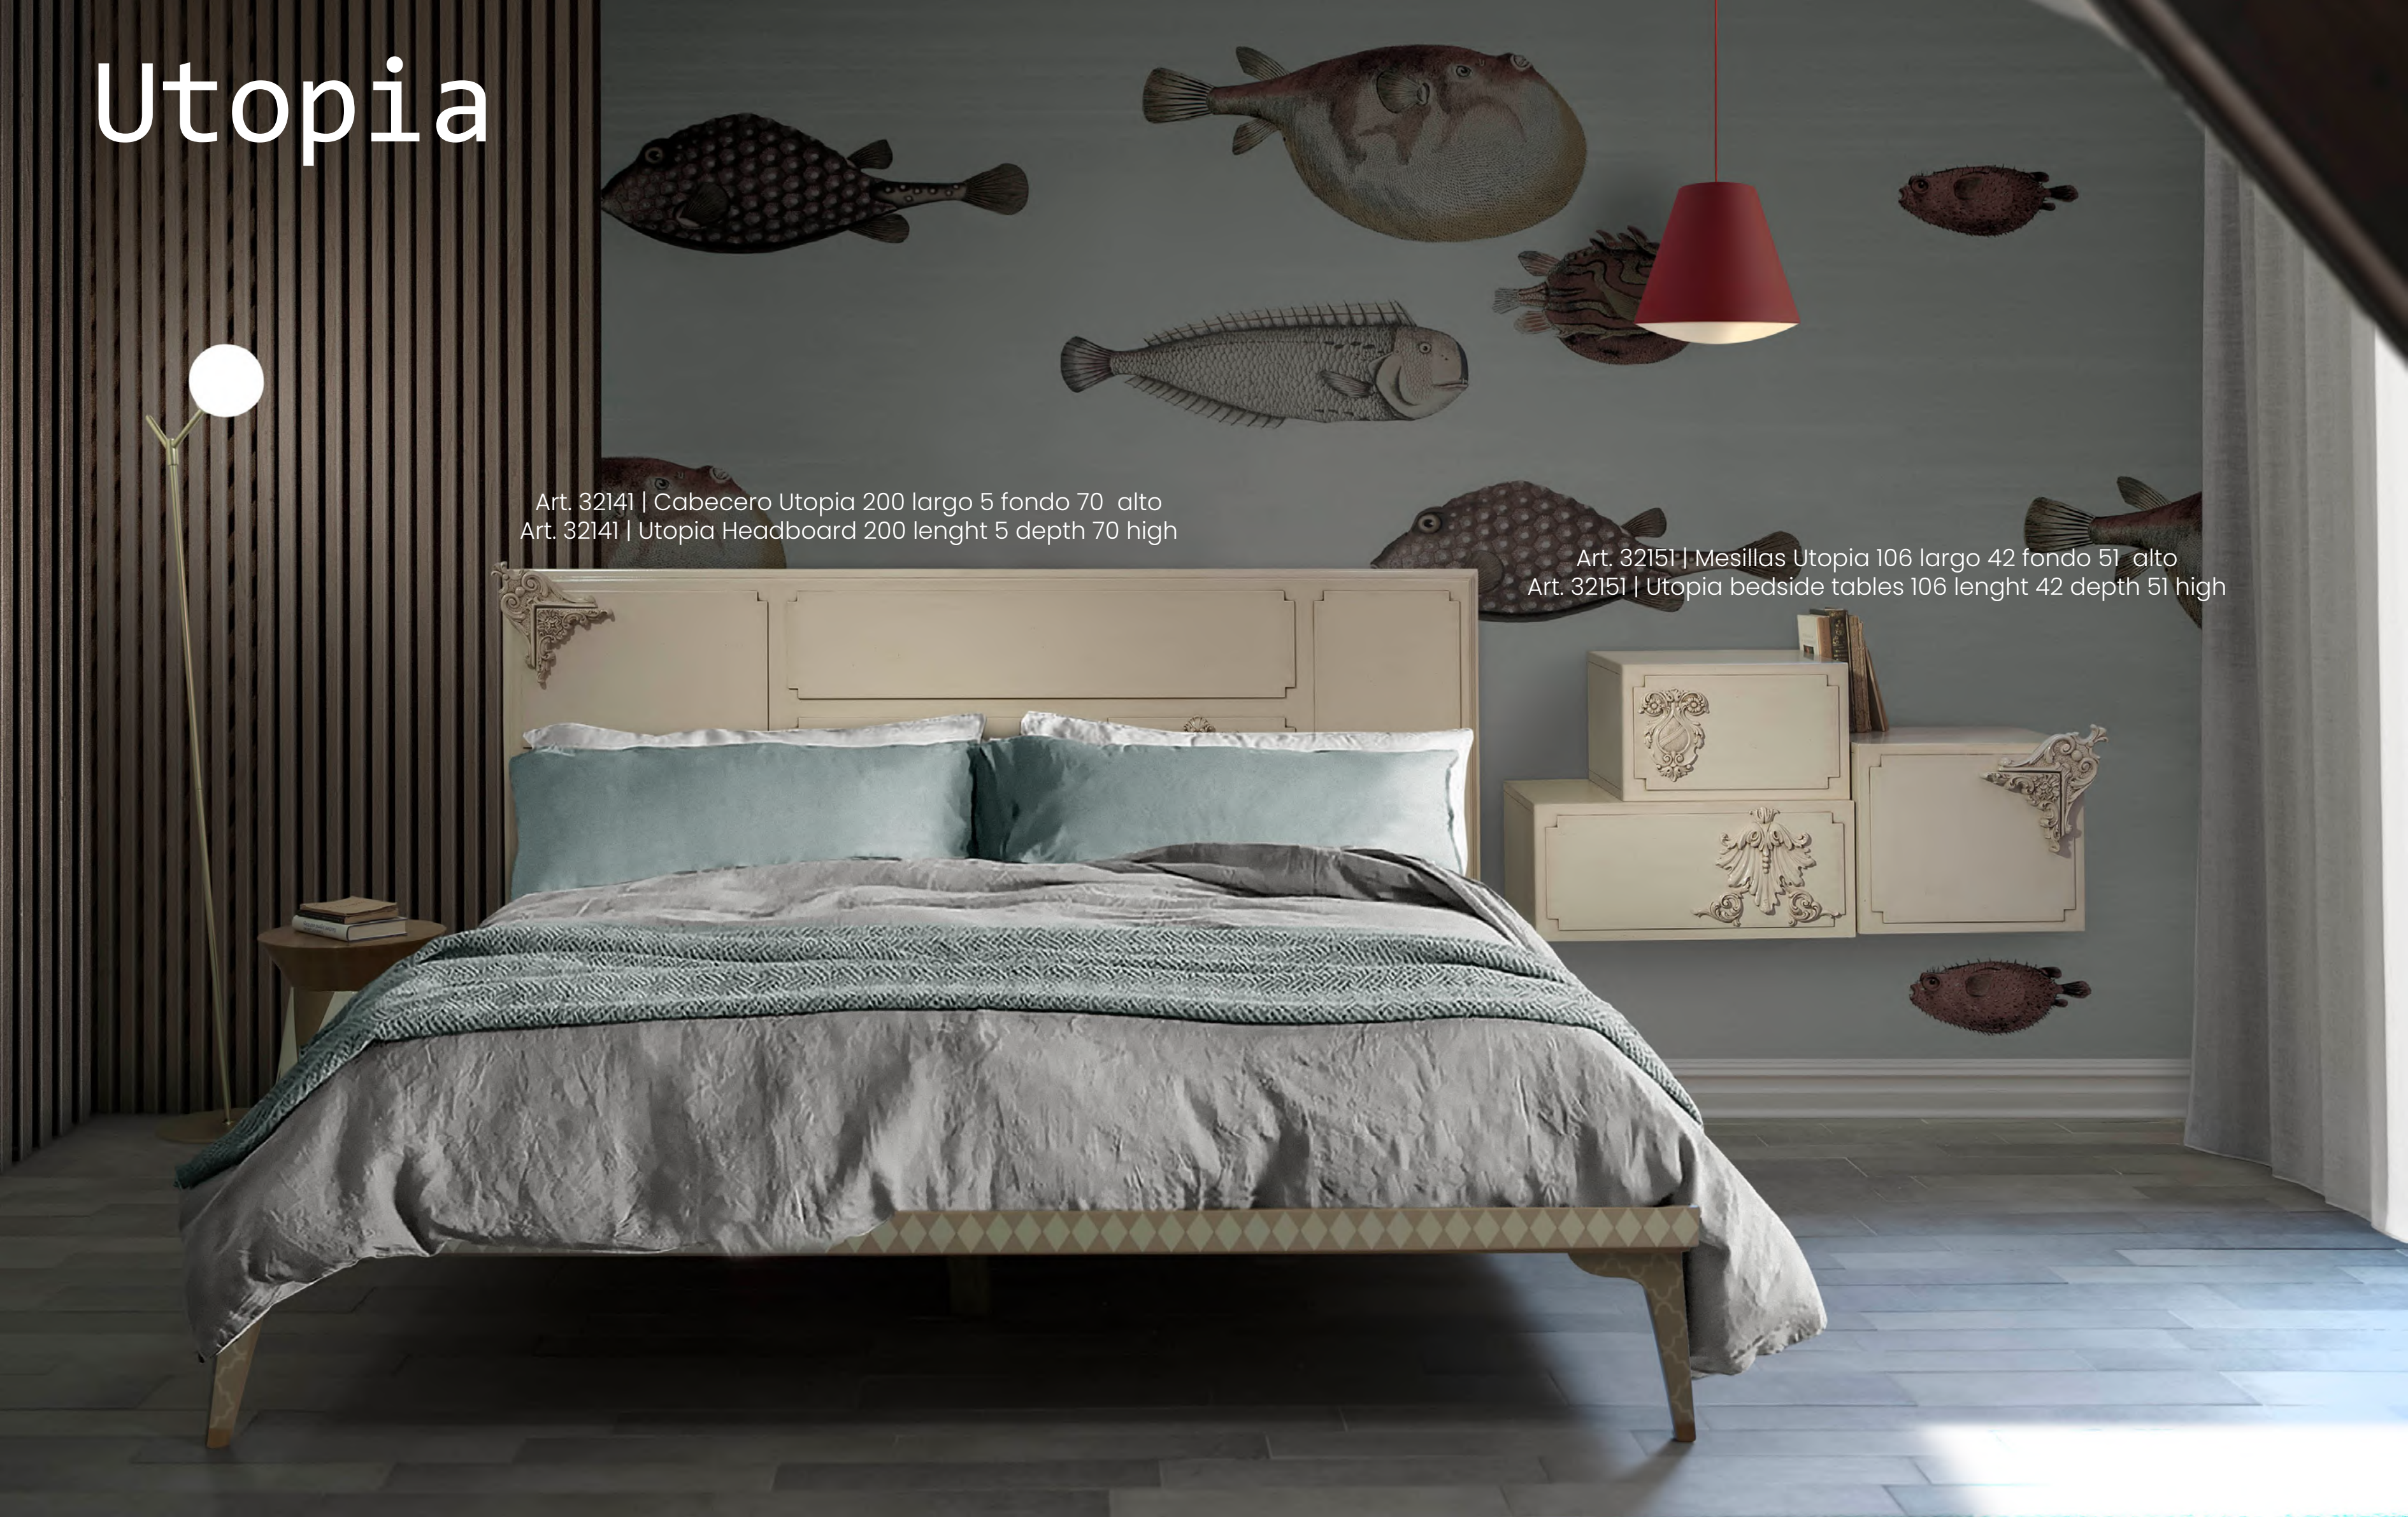

Utopia

Art. 32141 | Cabecero Utopia 200 largo 5 fondo 70 alto
Art. 32141 | Utopia Headboard 200 length 5 depth 70 high

Art. 32151 | Mesillas Utopia 106 largo 42 fondo 51 alto
Art. 32151 | Utopia bedside tables 106 length 42 depth 51 high