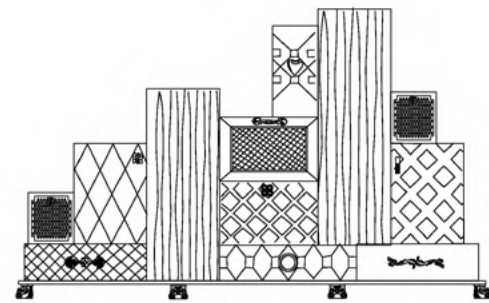

LONDON

Art. London 0110 / Aparador / Sideboard / L 275 / D45 / H78

ONE

Art. One6 / Cómoda /
Chest / L 150 / D50 / H100

Art. One7 / Mesilla One /
Bedside table / L 80 / D40 / H50

TRIS

TE TRIS

Art. 0062 / Composición TV / TV Composition
L 330 / D 45 / H 180