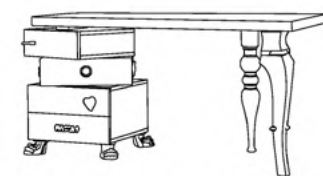

Art. 0063.1 / Módulos / Modules L 150 / D 35 / H 75

Art. 0063 / Escritorio / Desk L 150 / D 60/80 / H 76