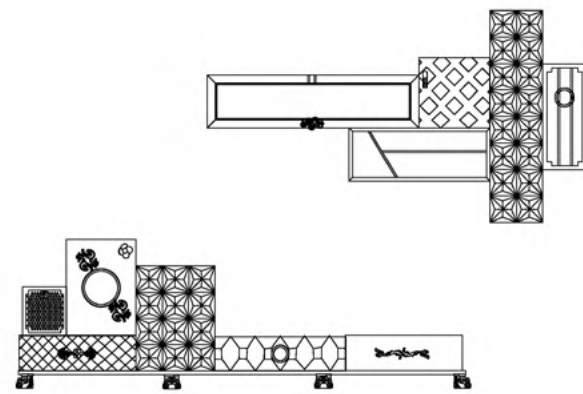

LONDON

Art. London 0110 / Aparador / Sideboard / L 275 / D45 / H78

ONE

Art. One6 / Cómoda /
Chest / L 150 / D50 / H100

Art. One7 / Mesilla One /
Bedside table / L 80 / D40 / H50

TRIS

TE TRIS

Art. 0062 / Composición TV / TV Composition
L 330 / D 45 / H 180