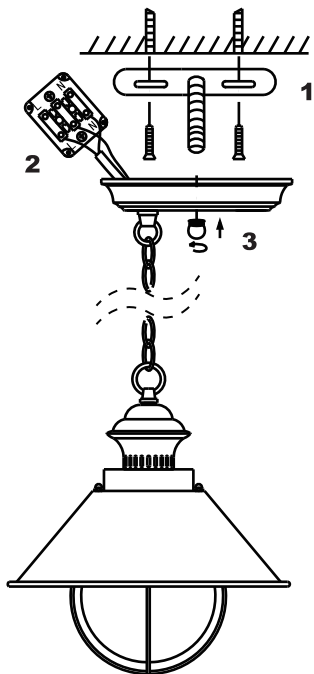

1xE27 MAX 11W (not incl)  
ref. 71106  $\Phi$ 260  
ref. 71108  $\Phi$ 260  
ref. 71138  $\Phi$ 260  
ref. 71139  $\Phi$ 345

2xE27 MAX 11W (not incl)  
ref. 71111

3xE27 MAX 11W (not incl)  
ref. 71112

2xE27 MAX 11W (not incl)  
ref. 71113

3xE27 MAX 11W (not incl)  
ref. 71114

TECHNICAL FEATURES - CARACTERÍSTICAS TÉCNICAS

ATTENTION: be careful don't damage the wire when you install the luminary  
ATENCIÓN: tenga precaución de no dañar los cables cuándo monte la luminaria  
ATTENTION: Prenez garde de ne pas abimer les cables lors du montage du luminaire.