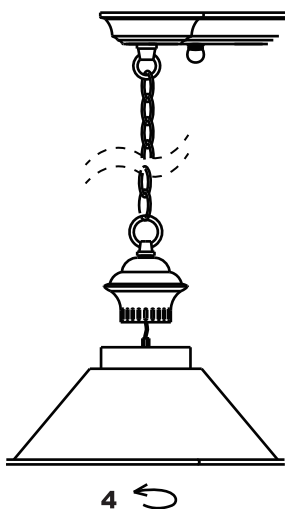

1xE27 MAX 11W (not incl)  
ref. 71106  $\Phi$ 260  
ref. 71108  $\Phi$ 260  
ref. 71138  $\Phi$ 260  
ref. 71139  $\Phi$ 345

2xE27 MAX 11W (not incl)  
ref. 71111

3xE27 MAX 11W (not incl)  
ref. 71112

2xE27 MAX 11W (not incl)  
ref. 71113

3xE27 MAX 11W (not incl)  
ref. 71114

TECHNICAL FEATURES - CARACTERÍSTICAS TÉCNICAS

ATTENTION: be careful don't damage the wire when you install the luminary  
ATENCIÓN: tenga precaución de no dañar los cables cuándo monte la luminaria  
ATTENTION: Prenez garde de ne pas abimer les cables lors du montage du luminaire.