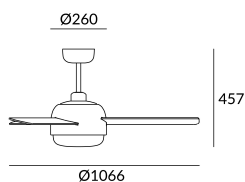

**Klar**

Estudi Ribaudí

30-4864-J7-F9

Вентиляторы IP20 Klar E27 40W Медно-коричневый Дерево

ТЕХНИЧЕСКИЕ ХАРАКТЕРИСТИКИ

IP20

**Мощность (W) :** Макс. мощность 40W**Общее потребление светильника (Вт) :** 80W**Материал структуры :** Сталь**Отделка структуры :** Медно-коричневый**Материал диффузора :** Стекло**Отделка диффузора :** Опаловый**Макс. размер лампочки :** 140/45 mm**Рекомендуемая лампочка :** E27**Напряжение/Частота :** 220-240V/50-60Hz**Гарантия :** 2 Годы**Энергоэффективность :** Без лампочки**ХАРАКТЕРИСТИКИ ОСВЕЩЕНИЯ****Патрон для светильника:** 2 x E27**ВЕНТИЛЯЦИОННЫЕ ХАРАКТЕРИСТИКИ****Материал лопастей:** DM**Отделка лопастей:** Дерево**Airflow:** 2902**максимальное количество:** 82.18**используемая мощность:** 80W**показатель эксплуатации:** 1.03**потребление в режиме ожидания :** 0.5**максимальная скорость воздуха (м/с) :** 10884.05**норма измерения показателя эксплуатации:** EN 60879:2019

\$this->mergeWithBreakLines(\$items, 'ft');

	1	2	3
	100	145	195
W	11	23	42

ЛОГИСТИКА**Вес нетто (кг):** 6.38**Вес в кг (в упаковке):** 7.64**Упаковка:** 600mm x 300mm x 300mm

1 Un