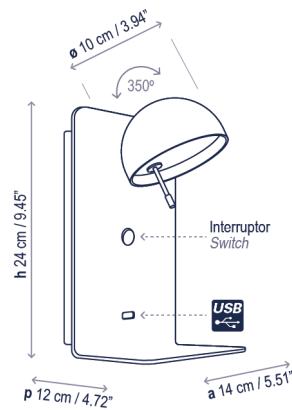

## Descripción técnica / Technical description:

 Peso Neto: 1,15 kg  
Net Weight: 1,15 kg

 1 Caja/Box | 18 x 32 x 18 cm | 0,0104 m<sup>3</sup>  
Peso bruto / Gross Weight: 1,47 kg

Materiales: Aluminio, Hierro  
Materials: Aluminum, Iron

Difusor inferior: Policarbonato  
Lower diffuser: Polycarbonate

Capacidad de carga de la bandeja: 1,5kg.  
Rotación de la pantalla 350°.  
Weight capacity of the tray: 1,5kg.  
Shade rotation 350°.

Caja soporte: 7,5 x 19,5 cm  
Surface back box: 2.95" x 7.68"

## Descripción lámpara / Lamps description:

  230V 50Hz | IP-20 |  4,2 W LED / CRI: 90 / 2700K  
475 lm fuente de luz / light source |  

| Ref         | Acabados / Finishing | Ean13         |
|-------------|----------------------|---------------|
| 23602020106 | Blanco<br>White      | 8435493722986 |