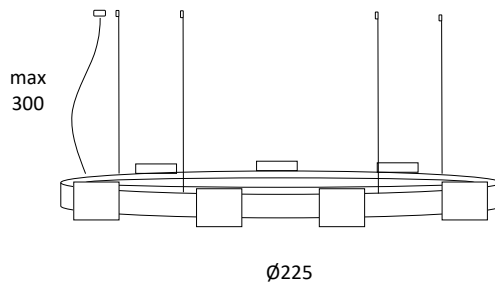

Acabados · Finishes · Finitions · Oberfläche

- blanco · white · blanc · weiß
- negro · black · noir · schwarz
- granate · garnet · grenat · granat

CHAPELLE

Material: metal ·
GU10 LED 13W
3000K 45° ·
Bombilla incluida

Material: metal ·
GU10 LED 13W
3000K 45° · Bulb
included

Matériau: métal ·
GU10 LED 13W
3000K 45° ·
Livrée avec ampoule

Metallstruktur ·
GU10 LED 13W
3000K 45° ·
Lieferung mit
Leuchtmittel