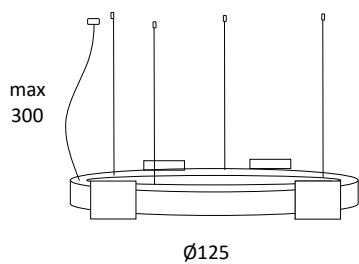

Acabados · Finishes · Finitions · Oberfläche

- blanco · white · blanc · weiß
- negro · black · noir · schwarz
- granate · garnet · grenat · granat

CHAPELLE

Material: metal ·
GU10 LED 13W
3000K 45° ·
Bombilla incluida

Material: metal ·
GU10 LED 13W
3000K 45° · Bulb
included

Matériau: métal ·
GU10 LED 13W
3000K 45° ·
Livrée avec ampoule

Metallstruktur ·
GU10 LED 13W
3000K 45° ·
Lieferung mit
Leuchtmittel