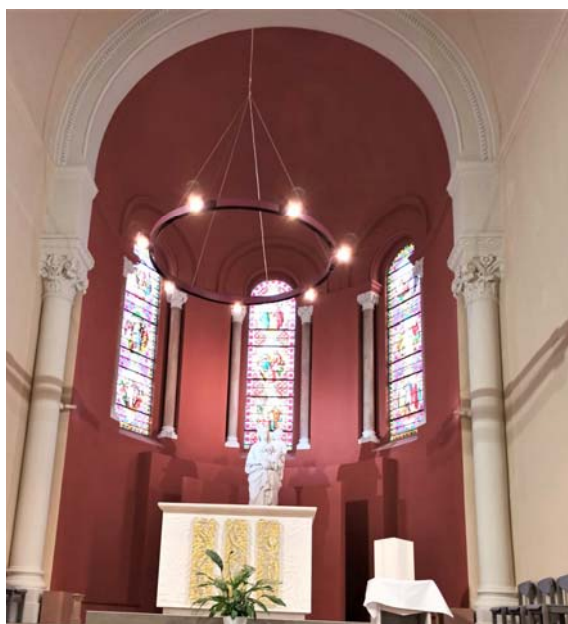

Acabados · Finishes · Finitions · Oberfläche

- blanco · white · blanc · weiß
- negro · black · noir · schwarz
- granate · garnet · grenat · granat

CHAPELLE

Material: metal ·
GU10 LED 13W
3000K 45° ·
Bombilla incluida

Material: metal ·
GU10 LED 13W
3000K 45° · Bulb
included

Matériau: métal ·
GU10 LED 13W
3000K 45° ·
Livrée avec ampoule

Metallstruktur ·
GU10 LED 13W
3000K 45° ·
Lieferung mit
Leuchtmittel