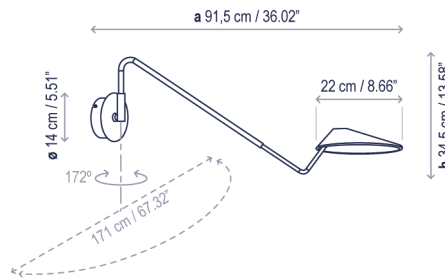

## Descripción técnica / Technical description:

Peso Neto: 2,4 kg  
Net Weight: 2,4 kg

1 Caja/Box | 109 x 25 x 25 cm | 0,0681 m<sup>3</sup>  
Peso bruto / Gross Weight: 4,17 kg

Materiales: Aluminio, Hierro fundido, Hierro  
Materials: Aluminum, Molten Iron, Iron

Caja soporte: ø 14 cm  
Surface back box: ø 5.51"

\*Consulte la tabla de reguladores TRIAC recomendados en la página 242.  
Please check the list of recommended TRIAC dimmers at page 242.

\*\*Nota: el sensor proxy conserva luz azul latente cuando la lámpara está apagada. Esta luz se encuentra en la parte inferior de la pantalla.  
Note: while in off position, the blue proxy sensor is illuminated. This light is under the shade.