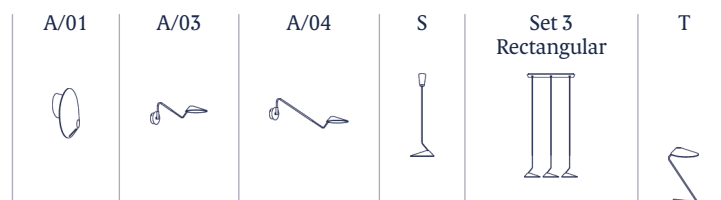

Familia / Family: Nón Lá

bover
barcelona lights

Avda. Catalunya 173
Poligon Ind. Sud
08440 Cardedeu
Barcelona, Spain

T. +34 938 713 152
F. +34 938 462 089
info@bover.es
www.bover.es