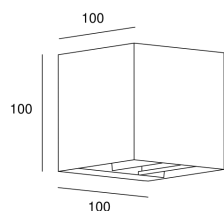

### ТЕХНИЧЕСКИЕ ХАРАКТЕРИСТИКИ

IP20

**Мощность (W) :** 4.3W**Общее потребление светильника (Вт) :** 5.7W**Реальный световой поток :** 271**Lm/W реальное :** 48**Коррелированная цветовая температура (КЦТ) :**  
Белый теплый - 3000 K**Tipus Regulació :** ON-OFF**Материал структуры :** Алюминий, Алюминий**Отделка структуры :** Серый**Марка :** HEP**Напряжение/Частота :** 100-240V/50-60Hz**Power Factor :** 0.50**Срок службы :** 50.000h L80B20**Макс. температура :** 25°C**Гарантия :** 5 Годы**Энергоэффективность :** LED A++