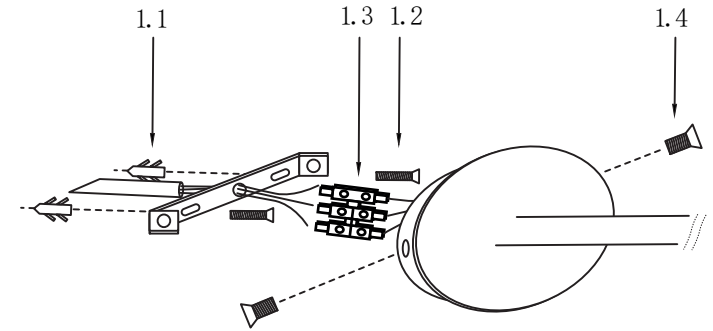

①

②

i

LIGHT SOURCE - FUENTE DE LUZ

1 x GU10 MAX 8W LED no incl

TECHNICAL FEATURES - CARACTERÍSTICAS TÉCNICAS