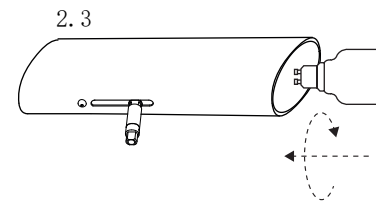

①

②

i

LIGHT SOURCE - FUENTE DE LUZ

1 x GU10 MAX 8W LED no incl

TECHNICAL FEATURES - CARACTERÍSTICAS TÉCNICAS