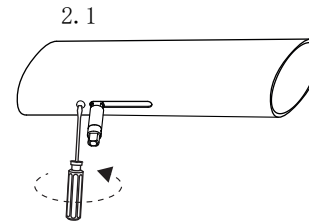

①

②

i

LIGHT SOURCE - FUENTE DE LUZ

1 x GU10 MAX 8W LED no incl

TECHNICAL FEATURES - CARACTERÍSTICAS TÉCNICAS