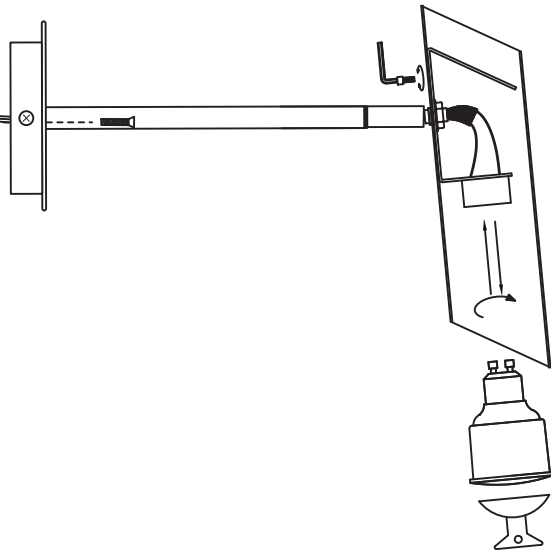

①

②

i

LIGHT SOURCE - FUENTE DE LUZ

1 x GU10 MAX 8W LED no incl

TECHNICAL FEATURES - CARACTERÍSTICAS TÉCNICAS