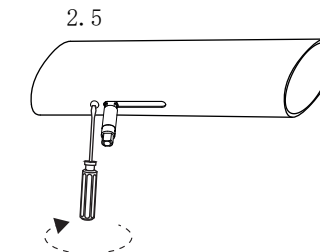

①

②

i

LIGHT SOURCE - FUENTE DE LUZ

1 x GU10 MAX 8W LED no incl

TECHNICAL FEATURES - CARACTERÍSTICAS TÉCNICAS