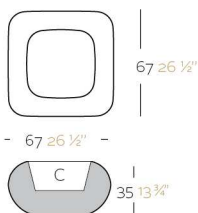

REFERENCE*

REFERENCIA*

55004

55004R

55004F

55004W

55004L

PILLOW Pot
PILLOW Maceta

ReferenceX, for example 0000A ReferenciaX, ejemplo 0000A.

* A: AIRE R: AGUA F: FOC W: LLUM L: LEDS B: FULL WHITE G: GLASS

FINISHES ACABADOS

BASIC Matt finished.
Básico, acabado mate.

LLUM

Lighting with energy saving lamp. Wire lenght: 3 m/ 118". IP 65. Long life: 10.000h
Iluminación con lámpara de bajo consumo. Longitud cable: 3m/118". Larga vida: 10.000h.