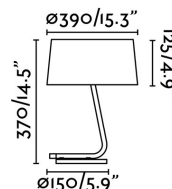

HOTEL Lámpara sobremesa negro

Ref. 29947

Ilumina tu hogar con esta sobremesa de diseño moderno fabricada en metal y pantalla textil. Diseñada por: Alex & Manel Llusçà.

Características técnicas

Bombilla:	1 x E27 20W
Incluye Bombilla:	No
Transformador:	
Incluye Transformador:	No
Voltaje:	100-240V
Frecuencia de funcionamiento:	
IP:	20
Clase:	II
Material:	Metal y pantalla textil
Diseñador:	ALEX & MANEL LLUSCÀ
Bombilla Recomendada:	17463
Descripción Bombilla Recomendada:	BOMBILLA ESTÁNDAR MATE LED E27 7W 2700K 800Lm
Largo:	250 mm
Ancho:	250 mm
Alto:	370 mm
Diámetro:	250 Ø
Peso:	2.80 kg
Volumen:	0.02683 m3