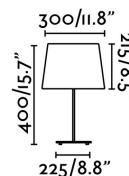

## SWEET Lámpara sobremesa níquel y blanco

Ref. 29937

SWEET es una lámpara de diseño ideada por Estudi Ribaudí. Se caracteriza por sus formas redondeadas y su estilo depurado. La lámpara de sobremesa SWEET forma parte de un conjunto de lámparas de la misma familia, perfectas para iluminar los diferentes espacios de tu hogar. Lámpara de sobremesa de color blanco y con acabados en níquel mate.

### Características técnicas

<b>Bombilla:</b>	1 x E27 20W
<b>Incluye Bombilla:</b>	No
<b>Transformador:</b>	
<b>Incluye Transformador:</b>	No
<b>Voltaje:</b>	100-240V
<b>Frecuencia de funcionamiento:</b>	
<b>IP:</b>	20
<b>Clase:</b>	II
<b>Material:</b>	Metal y pantalla textil
<b>Diseñador:</b>	ESTUDI RIBAUDI
<b>Bombilla Recomendada:</b>	17463
<b>Descripción Bombilla Recomendada:</b>	BOMBILLA ESTÁNDAR MATE LED E27 7W 2700K 800Lm
<b>Largo:</b>	300 mm
<b>Ancho:</b>	300 mm
<b>Alto:</b>	450 mm
<b>Diámetro:</b>	300 Ø
<b>Peso:</b>	3.60 kg
<b>Volumen:</b>	0.05805 m3