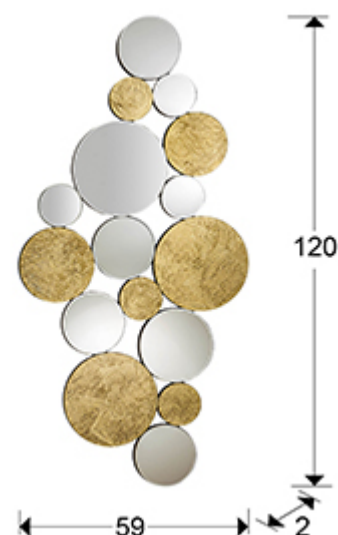

Cirze 472684

Зеркала в рамах из стекла

Mirror formed by beveled sphere mirrors and glass with gold leaf background. MDF back, lacquered in black.

ОБЩАЯ ИНФОРМАЦИЯ

Каталог: M32 Mobiliario y Decoración
 Страница: 66
 Тип: Зеркала в рамах из стекла
 Коллекция: Cirze

РАЗМЕРЫ

Размеры: ↔ 59,0 ↓ 120,0 ↗ 2,0 cm
 Вес: 6,2 Kg

РАЗМЕРЫ УПАКОВКИ

Вес: 9,7 Kg
 Объем: 0,0780м³
 Размеры: ↔ 73,0 ↓ 133,5 ↗ 8,0 cm

ДОПОЛНИТЕЛЬНАЯ ИНФОРМАЦИЯ

Материал: Glass, MDF
 Покрытие: Mirror, gold leaf, black lacq.