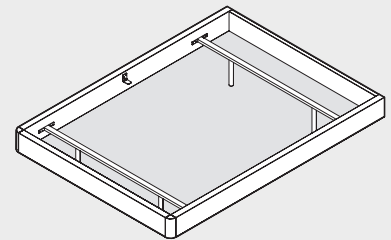

Tejido Natura NUEVO

life- box

aros y bases

Base plana fenólica.

Medidas disponibles:
Somier: 90 / 105 / 135 / 150 / 160 cm
H.32 cm

Cama aro con patas.

Medidas disponibles:
Somier: 135 / 150 / 160 cm
H.32 cm