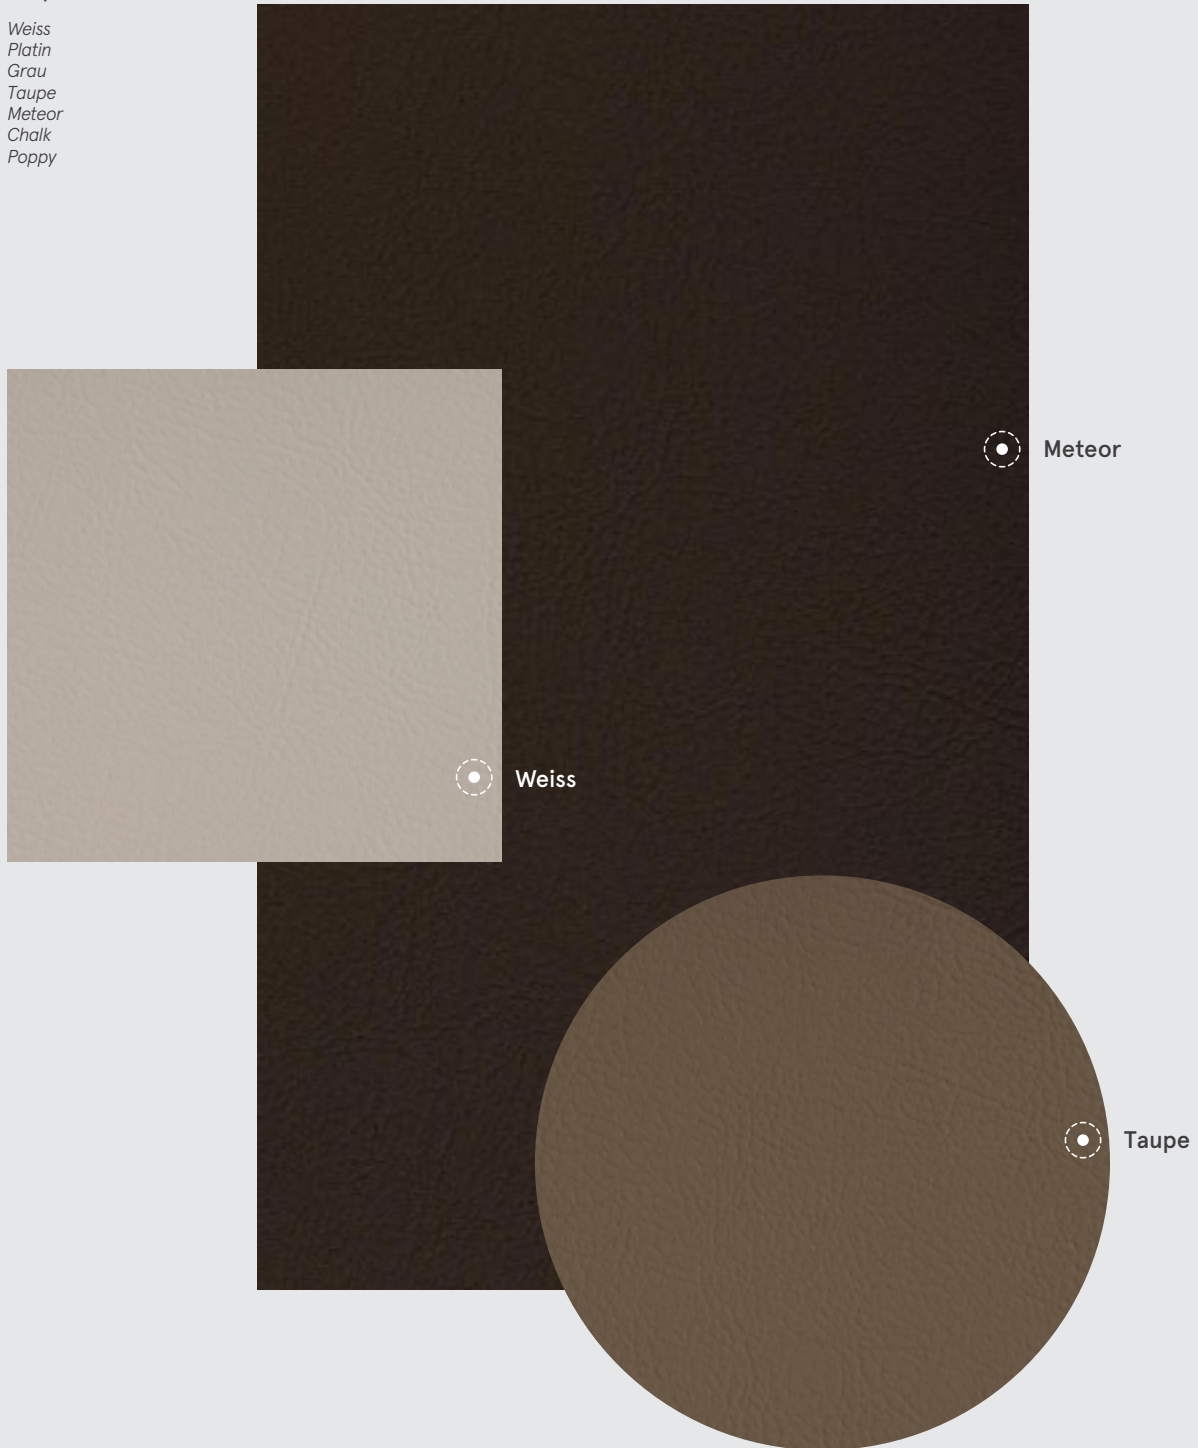

Poppy

Chalk

Tejidos Spradling®

TEJIDO NATURA ^{NUEVO} Polipiel

Weiss
Platin
Grau
Taupe
Meteor
Chalk
Poppy

**pla-
ne**

Cabezales

**“Combina alturas y
profundidades.”**

COLECCIÓN PLANE

Un cabezal con dos profundidades y dos alturas; para generar un relieve y así dar dinamismo al diseño de tu habitación.

El diseño del cabezal **Plane** se presenta con opción tapizada o laminada, ambas con la posibilidad de añadir leds. El diseño del cabezal ofrece un estante dónde apoyar tus libros y cuadros.