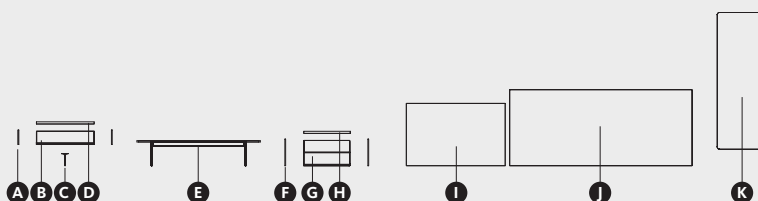

DESCRIPCIÓN	MEDIDAS	REF.	PT.	ACABADOS
A Lateral AddLiving (x2)	19 x 45 x 1	DB1-1	9	●
B Módulo AddLiving 1 Cajón	76 x 45 x 16	DBC-15S	115	●
C Pata apoyo	8 x 8 x 16	DPI-00	44	●
D Sobre AddLiving	76,1 x 42,8 x 3	DB-3	33	●
E Base plana tablero fenólico	162 x 192 x 32	CBF-601	599	●

• Medida cama y cabezal: **340 x 207 x 100 cm**

• Precio: **2291 puntos**

! Nota: Opción cabezal Plane con leds +60 pto/lateral, +85 pto/central
Incremento ya aplicado. Ver tarifa.

! Nota: Necesario añadir herraje para colgar en módulos "B".
Incremento ya aplicado: +10 puntos por módulo. Ver tarifa.

! Nota: Necesario añadir taco regulador en módulos "G".
Incremento ya aplicado: +6 puntos por módulo. Ver tarifa.