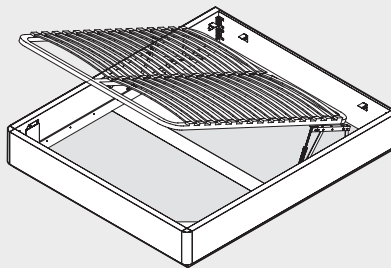

Canapé TAU.

Medidas disponibles:
Somier: 135 / 150 / 160 cm
H.32 cm / H.40 cm