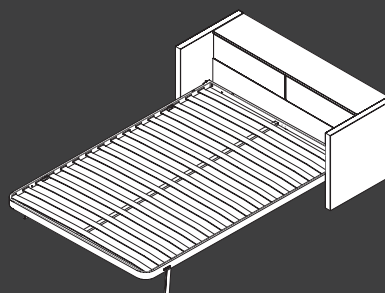

Blink sin arcón. Fondo 32 cm
Altura del costado: 63 cm

Blink sin arcón. Fondo 32 cm
Altura del costado: 162 cm

Blink con arcón. Fondo 61,2 cm
Altura del costado: 63 cm

LIFEBOX

Cama abatible Blink

*Detalle del arcón en cama Blink
Fondo 61,2cm. Altura costados 63cm.*