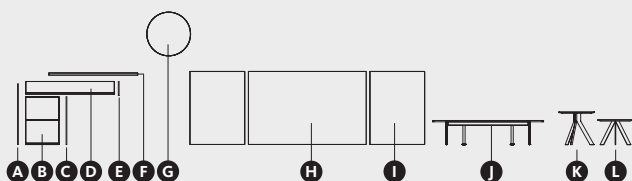

DESCRIPCIÓN	MEDIDAS	REF.	PT.	ACABADOS
A Lateral AddLiving	83 x 45 x 1	DB1-5	24	●
B Módulo AddLiving 2 Cajones	45,6 x 45 x 64	DBS-42S	169	●
C Lateral AddLiving. Esp	64 x 45 x 1	DB1-4	25	●
D Módulo AddLiving 1 Cajón	121,6 x 45 x 16	DBC-16S	197	●
E Sobre AddLiving	121,7 x 42,8 x 3	DB-3	54	●
F Lateral AddLiving	19 x 45 x 1	DB1-1	9	●

• Medida cama y cabezal: **311,2 x 199 x 100 cm**

• Precio: **2348 puntos**

! Nota: Necesario añadir herraje para colgar en módulos "D". Incremento ya aplicado: +15 puntos por módulo. Ver tarifa.

! Nota: Necesario añadir taco regulador en módulo "B". Incremento ya aplicado: +6 puntos por módulo. Ver tarifa.