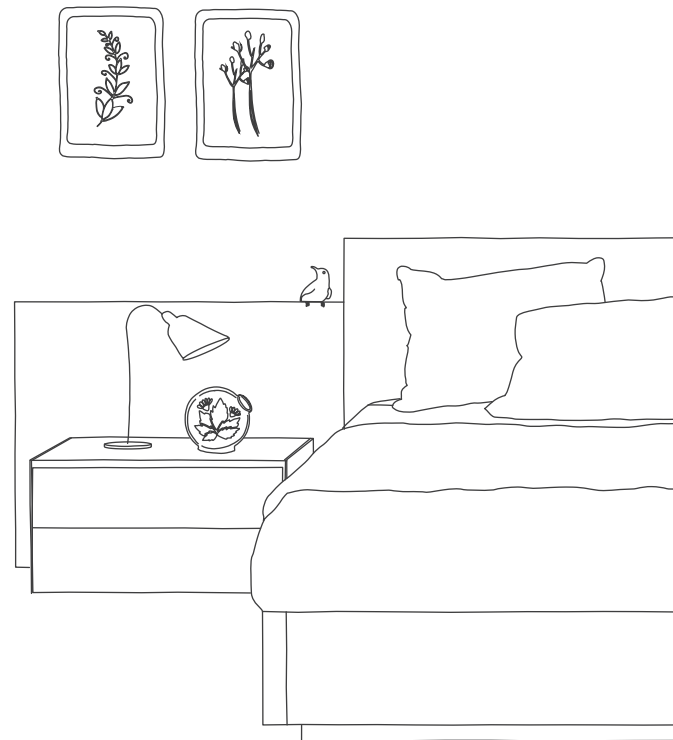

life- box

Dormitorios

El programa de producto **LifeBox** ofrece una colección de camas y cabezales orientada a dormitorios de matrimonio.

Así mismo se proponen módulos del programa AddLiving como complementos.

Disfruta de tus horas de sueño.