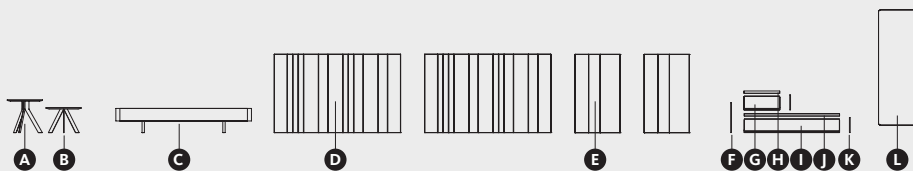

Zona DÍA

DESCRIPCIÓN	MEDIDAS	REF.	PT.	ACABADOS
A Mesita Nit. Compact	ø45 x 42	MN-2	173	● ●
B Mesita Nit. Compact	ø45 x 32	MN-1	160	● ●
C Cama aro	173,1 x 201,1 x 32	LQR-53K	356	●
D Cabezal AV. Esp (x2)	161,2 x 5 x 130	LC-161AV	337	●
E Accesorio lateral cabezal AW (x2)	75 x 5 x 130	LC-75AW	200	●
F Lateral AddLiving (x1) Esp.	38 x 45 x 1	DB1-3	22	●

DESCRIPCIÓN	MEDIDAS	REF.	PT.	ACABADOS
G Módulo AddLiving 1 Cajón	45,6 x 45 x 16	DBC-12S	80	●
H Sobre AddLiving	45,7 x 42,8 x 3	DB-3	20	●
I Módulo AddLiving 1 Cajón	121,6 x 45 x 16	DBC-16S	182	●
J Sobre AddLiving	121,7 x 42,8 x 3	DB-3	54	●
K Lateral (x2)	19 x 45 x 1	DB1-1	9	●
L Espejo sin repisa	60 x 2,2 x 180	EJ-13	338	●

• Medida cama y cabezal: **322,5 x 206,1 x 130 cm**

• Precio: **2486 puntos**

! Nota: Necesario añadir taco regulador en módulo "I".
Incremento ya aplicado: +9 puntos por módulo. Ver tarifa.