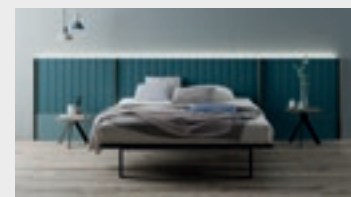

DESCRIPCIÓN	MEDIDAS	REF.	PT.	ACABADOS
A Mesita Nit. Porcelánico	ø45 x 32	MN-1	247	● ●
B Base plana tablero fenólico	162 x 192 x 32	CBF-601	599	●
C Mesita Nit. Porcelánico	ø45 x 42	MN-2	260	● ●

• Medida cama y cabezal: **381,2 x 207 x 100 cm**

• Precio: **3147 puntos**

DESCRIPCIÓN	MEDIDAS	REF.	PT.	ACABADOS
D NewKandor lateral. Leds (x2)	100 x 8 x 100	LNK-100T	571	● ● ●
E Cabezal NewKandor. Leds	181,2 x 8 x 100	LNK-181T	899	● ● ●

! Nota: Opción NewKandor con leds +47 pto/s/lateral, +69 pto/s/central Incremento ya aplicado. Ver tarifa.