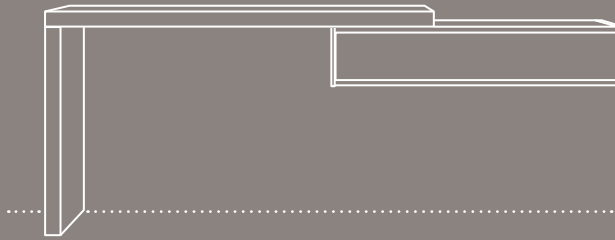

W.121,6 D.45 H.72 cm