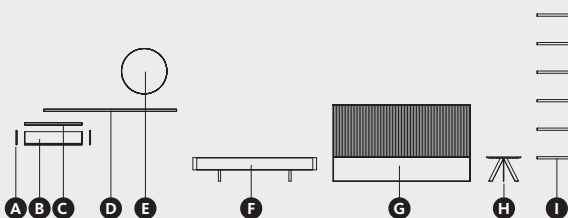

DESCRIPCIÓN	MEDIDAS	REF.	PT.	ACABADOS
A Lateral AddLiving (x2)	19 x 45 x 1	DB1-1	9	●
B Módulo AddLiving 1 Cajón	76 x 45 x 16	DBC-15S	115	● ●
C Sobre AddLiving	76,1 x 42,8 x 3	DB-3	33	●
D Estante con soporte oculto	175 x 25 x 3	EQ3-SM	116	●

• Medida cama y cabezal: **181,2 x 206,1 x 100 cm**

• Precio: **2313 puntos**

DESCRIPCIÓN	MEDIDAS	REF.	PT.	ACABADOS
E Espejo circular	ø60	EJ-02	196	●
F Cama aro	173,1 x 201,1 x 32	LQR-53K	356	●
G Cabezal NewKandor Tapizado	181,2 x 8 x 100	LNK-181T	830	● ●
H Mesita Nit. Porcelánico	ø45 x 32	MN-1	247	● ●
I Estantes con soporte oculto (x6)	50 x 23 x 5	EQ5-SM	67	●

! Nota: Necesario añadir herraje para colgar en módulos "B". Incremento ya aplicado: +10 puntos por módulo. Ver tarifa.