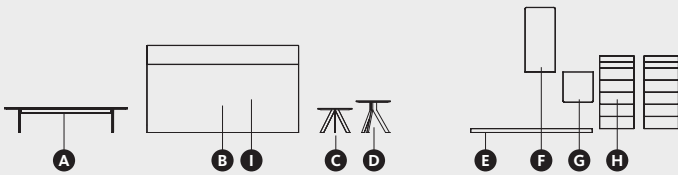

Información Técnica

DESCRIPCIÓN	MEDIDAS	REF.	PT.	ACABADOS
A Base plana tablero fenólico	162 x 192 x 32	CBF-601	599	●
B Cabezal Paralex. Con leds	200 x 15 x 100	LCD-2	228	● ●
C Mesita Nit. Porcelánico	∅45 x 32	MN-1	247	● ●
D Mesita Nit. Porcelánico	∅45 x 42	MN-2	260	● ●

DESCRIPCIÓN	MEDIDAS	REF.	PT.	ACABADOS
E Tarima AddLiving	160 x 48 x 5	DTR-5	123	●
F Espejo con repisa	40 x 85 x 9	EJ-08	158	●
G Espejo con repisa	40 x 40 x 9	EJ-07	114	●
H Cajonera Chifonier (x2)	45,6 x 48 x 96	BF7-62P	366	● ●
I Cabezal Liso	200 x 5 x 80	LC-181L	174	●

• Medida cama y cabezal: **200 x 207 x 100 cm**

• Precio: **2635 puntos**

! Nota: Opción cabezal Paralex con leds +85 puntos Incremento ya aplicado. Ver tarifa.