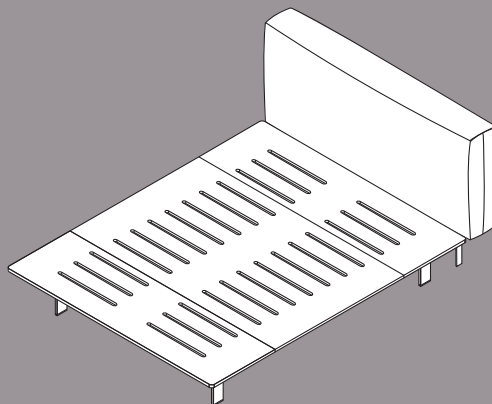

“Leer en la cama más
cómodamente que en el sofá.”

COLECCIÓN FAT

El cabezal **Fat** tiene un fondo acolchado de 20 cm de profundidad y una altura de 68 cm. Va apoyado sobre dos patas metálicas de h:32 cm y anclado a la estructura de cama de base fenólica, de este modo puede apoyarse a pared o actuar como cama exenta.

Medida tocador:
W.154 D.45 H.115 cm

life- box

cama Fat

para colchones de:
90, 105, 135, 150 y 160 cm

Cama Fat. h.100 cm
w.92 / 107 cm

Cama Fat. h.100 cm
w.137 / 152 / 162 cm

Grau

Platin

COLECCIÓN PLANE

Un cabezal con dos profundidades y dos alturas; para generar un relieve y así dar dinamismo al diseño de tu habitación.

El diseño del cabezal **Plane** se presenta con opción tapizada o laminada, ambas con la posibilidad de añadir leds. El diseño del cabezal ofrece un estante dónde apoyar tus libros y cuadros.