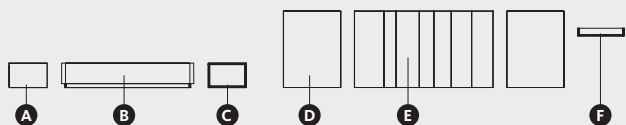

DESCRIPCIÓN	MEDIDAS	REF.	PT.	ACABADOS
A Módulo cama matrimonio	70 x 48 x 32	BF1-325P	173	●
B Canapé TAU	173 x 200 x 32	LBZ-601	814	●
C Módulo Kubox diáfano	50 x 50 x 32	K32-1TD	62	●

DESCRIPCIÓN	MEDIDAS	REF.	PT.	ACABADOS
D Accesorio lateral cabezal Liso (x2)	75 x 5 x 100	LC-75L	98	●
E Cabezal AW	181,2 x 5 x 100	LC-181AW	240	● ● ●
F Complemento para colgar	60,8 x 27 x 13	PL-E60U	49	●

• Medida cama y cabezal: **331,2 x 205 x 100 cm**

• Precio: **1534 puntos**

! Nota: Necesario añadir tacos Ref. KX-R en módulo "A".
Incremento ya aplicado: +6 puntos por módulo. Ver tarifa.