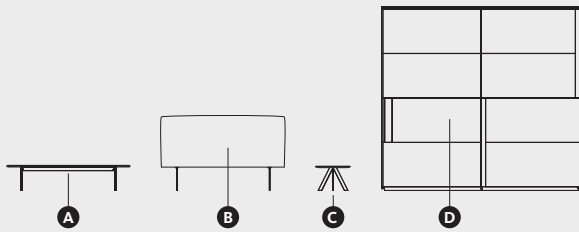

DESCRIPCIÓN	MEDIDAS	REF.	PT.	ACABADOS
A Base plana tablero fenólico	162 x 192 x 32	CBF-601	599	●
B Cabezal Fat	162 x 20 x 100	CTZ3-60	694	● ●
C Mesita Nit. Porcelánico	∅45 x 32	MN-1	247	● ●
D Armario NewKandor cristal	260,3 x 69,2 x 240	W82-2603	2442	● ●

• Medida cama y cabezal: **162 x 212 x 100 cm**

• Precio: **3982 puntos**

DESCRIPCIÓN	MEDIDAS	REF.	PT.	ACABADOS
A Lateral AddLiving	115 x 45 x 1	DB1-7	33	●
B Módulo AddLiving Diáfano	60,8 x 45 x 48	DBH-34	78	● ●
C Módulo AddLiving 2 Cajones	60,8 x 45 x 64	DBS-44S	187	● ●
D Sobre AddLiving	60,9 x 42,8 x 3	DB-3	27	●
E Lateral AddLiving. Esp	64 x 45 x 1	DB1-4	25	●
F Módulo AddLiving 2 Cajones	91,2 x 45 x 48	DBS-33S	213	● ●

• Medida cama y cabezal: **162 x 212 x 100 cm**

• Precio: **2230 puntos**

DESCRIPCIÓN	MEDIDAS	REF.	PT.	ACABADOS
G Sobre AddLiving	91,3 x 42,8 x 3	DB-3	40	●
H Lateral AddLiving	51 x 45 x 1	DB1-3	18	●
I Espejo sin repisa	60 x 30	EJ-10	125	●
J Espejo con repisa	60 x 85	EJ-12	191	●
K Base plana tablero fenólico	162 x 192 x 32	CBF-601	599	●
L Cabezal Fat	162 x 20 x 100	CTZ3-60	694	●

! Nota: Necesario añadir taco regulador en módulos "B" y "F". Incremento ya aplicado: +6 puntos por módulo. Ver tarifa.

DESCRIPCIÓN	MEDIDAS	REF.	PT.	ACABADOS
A Módulo cama matrimonio	60,8 x 48 x 24	BF2-244P	137	●
B Módulo cama matrimonio	60,8 x 48 x 24	BF1-244P	110	●

• Medida total: **162 x 222 x 100 cm**

• Precio: **1478 puntos**

DESCRIPCIÓN	MEDIDAS	REF.	PT.	ACABADOS
C Encimera grueso 1cm	121,6 x 48 x 1	C1-1	32	●
D Base plana tablero fenólico	162 x 202 x 32	CBF-602	612	●
E Cabezal Fat	162 x 20 x 100	CTZ3-60	587	● ●