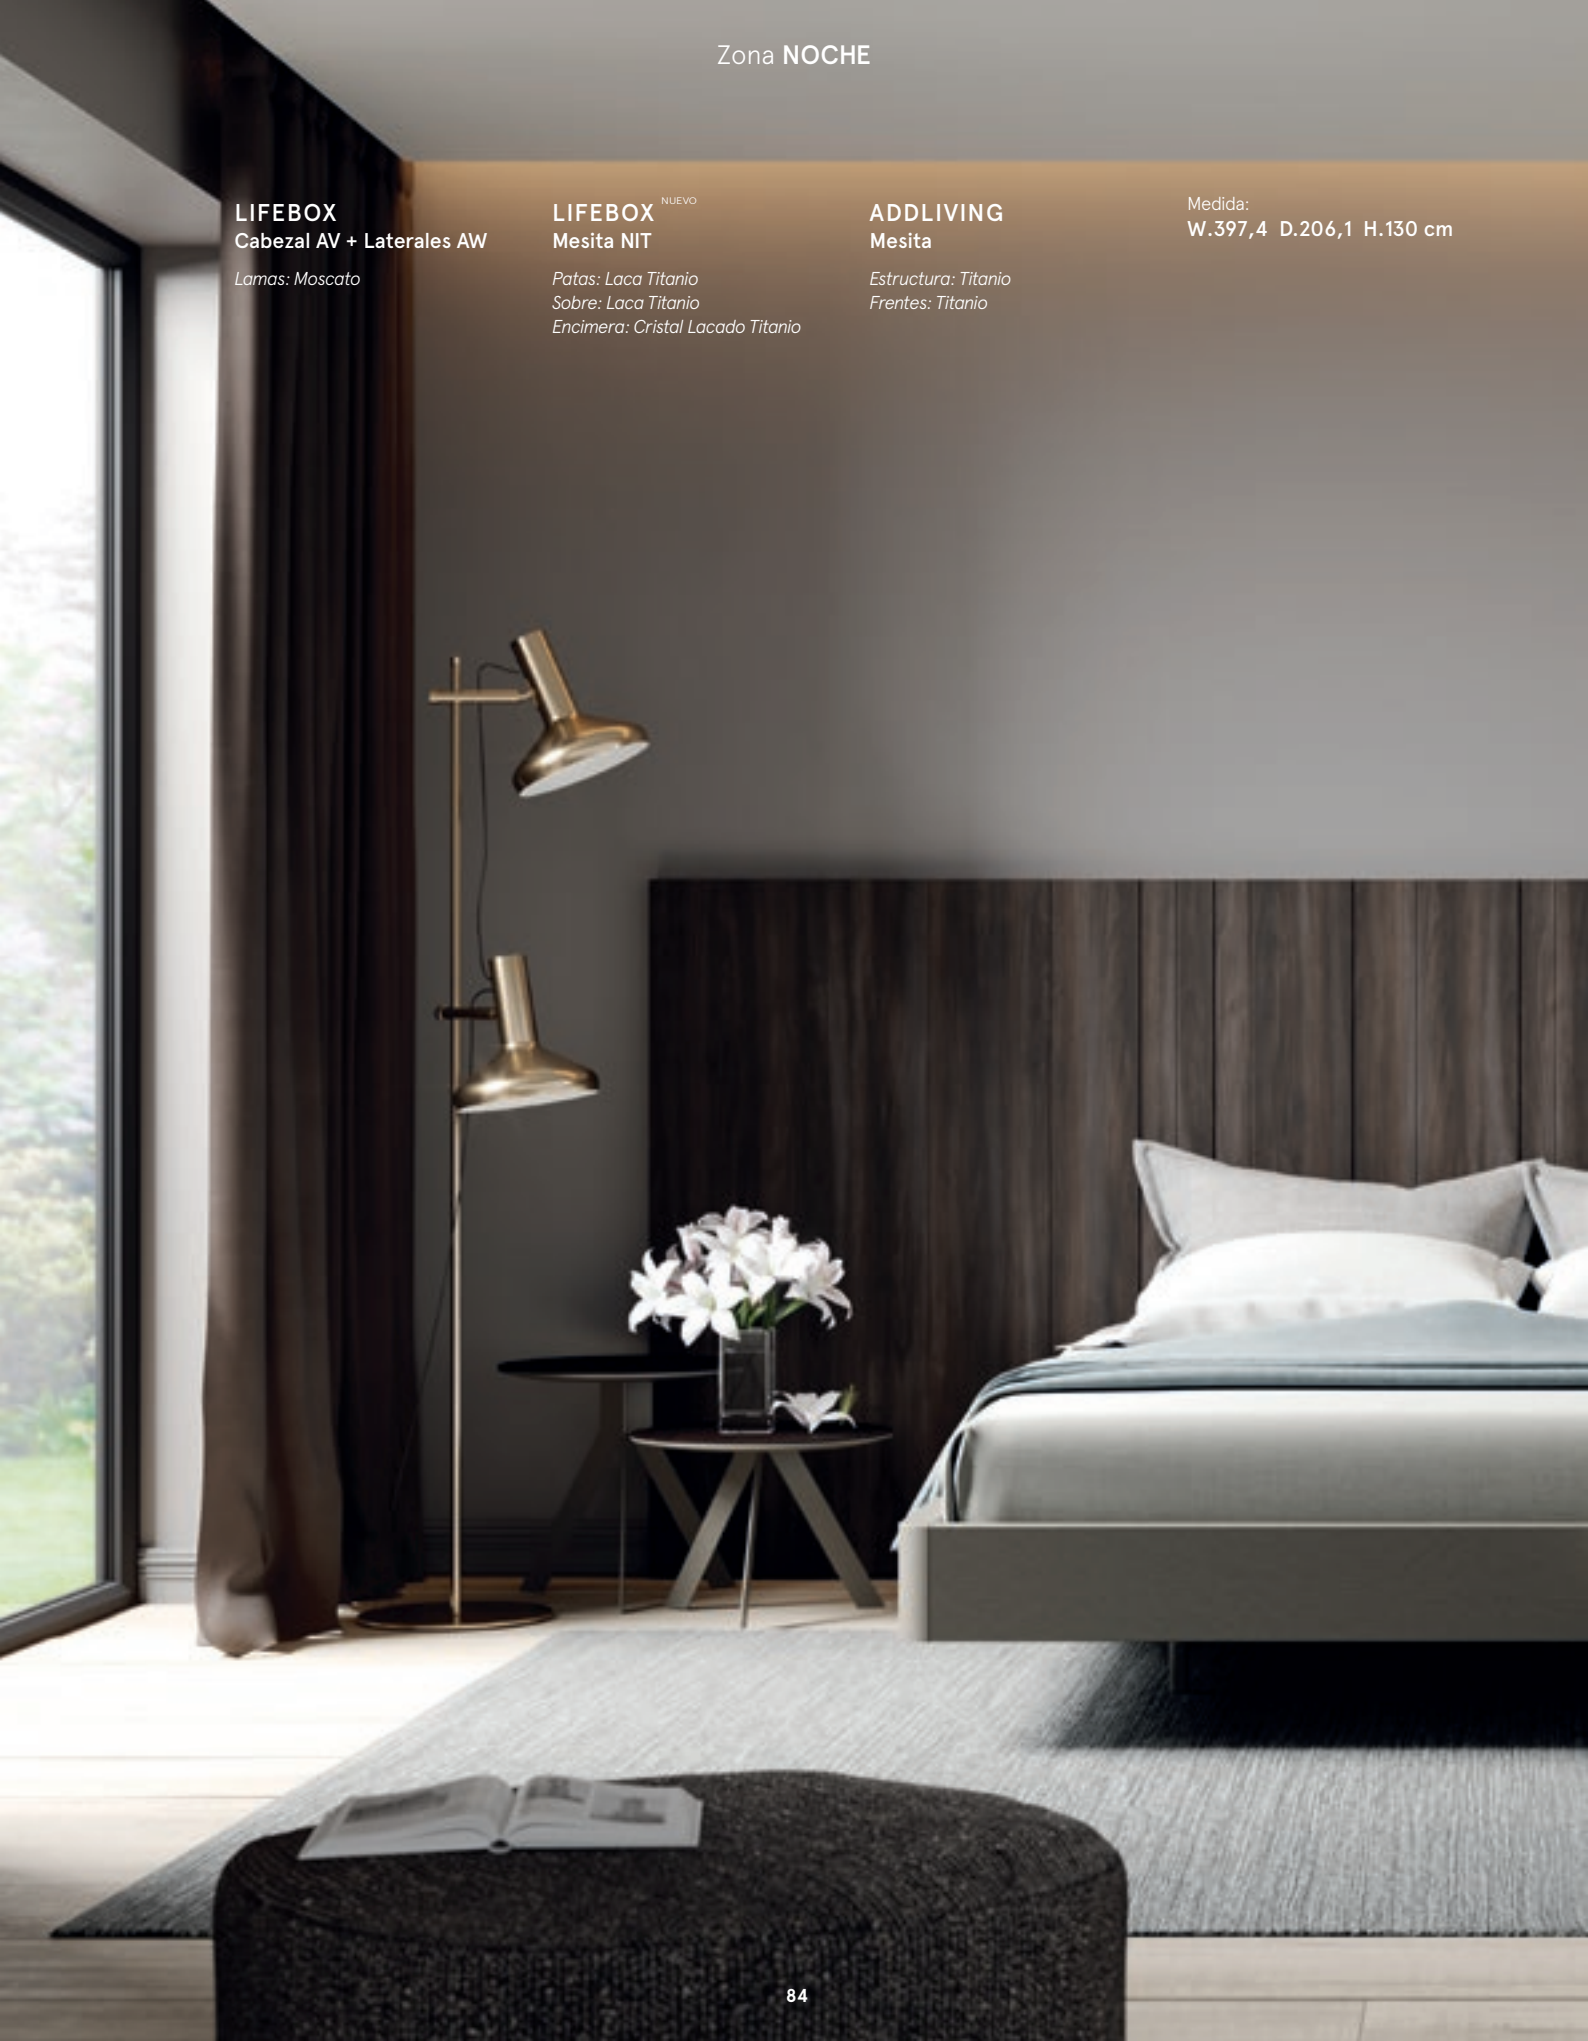

LIFEBOX
Cabezal AV + Laterales AW

Lamas: Moscato

LIFEBOX^{NUEVO}
Mesita NIT

*Patas: Laca Titanio
Sobre: Laca Titanio
Encimera: Cristal Lacado Titanio*

ADDLIVING
Mesita

*Estructura: Titanio
Frentes: Titanio*

Medida:
W.397,4 D.206,1 H.130 cm