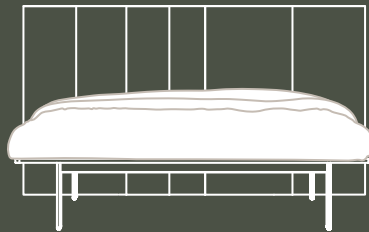

Cabezal AW

Medida:
W.181,2 D.5 H.100 cm