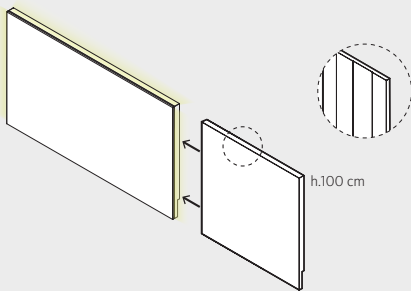

Cabezales Lisos.

Disponibles en versión AV, AW y AX. Medidas disponibles:

W.161,2 / 171,2 / 181,2 cm

Accesorio lateral: **W.50 / 75 / 100 cm**