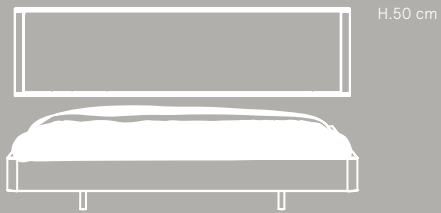

ho- mage

cabezas

W.191,2 D.8 H.50 cm