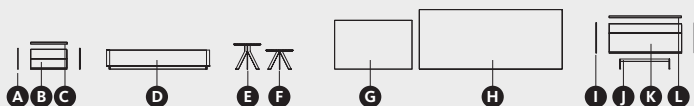

Zona DÍA

DESCRIPCIÓN	MEDIDAS	REF.	PT.	ACABADOS
A Lateral AddLiving (x2)	67 x 45 x 1	DB1-4	21	●
B Módulo AddLiving 2 Cajones	121,6 x 45 x 64	DBS-46S	468	● ●
C Zócalo AddLiving	114,4 x 35 x 9	DZA-20	35	●
D Sobre AddLiving	121,7 x 42,8 x 3	DB-3	54	●
E Encimera porcelánica	121,7 x 42,8 x 0,3	CP-F	199	●
F Mesita Nit. Cristal Lacado	∅45 x 42	MN-2	244	● ●
G Base cama aro	173,1 x 201,1 x 32	LQR-53K	356	●

• Medida cama y cabezal: **340 x 216,1 x 100 cm**

• Precio: **2474 puntos**

! Nota: Necesario añadir taco regulador en módulos "J".
Incremento ya aplicado: +6 puntos por módulo. Ver tarifa.

DESCRIPCIÓN	MEDIDAS	REF.	PT.	ACABADOS
A Lateral AddLiving (x2)	35 x 45 x 1	DB1-2	14	●
B Módulo AddLiving 2 Cajones	60,8 x 45 x 32	DBS-24S	157	● ●
C Sobre AddLiving	60,9 x 42,8 x 3	DB-3	27	●
D Canapé TAU	173 x 200 x 32	LBZ-601	814	●
E Mesita Nit. Porcelánico	∅45 x 42	MN-2	260	● ●
F Mesita Nit. Porcelánico	∅45 x 32	MN-1	247	● ●

• Medida cama y cabezal: **340 x 215 x 100 cm**

• Precio: **3085 puntos**

! Nota: Opción cabezal Plane con leds +60 pto/lateral, +85 pto/central
Incremento ya aplicado. Ver tarifa.

! Nota: Necesario añadir taco regulador en módulos "B".
Incremento ya aplicado: +6 puntos por módulo. Ver tarifa.

DESCRIPCIÓN	MEDIDAS	REF.	PT.	ACABADOS
A Lateral AddLiving (x2)	19 x 45 x 1	DB1-1	9	●
B Módulo AddLiving 1 Cajón	76 x 45 x 16	DBC-15S	115	●
C Pata apoyo	8 x 8 x 16	DPI-00	44	●
D Sobre AddLiving	76,1 x 42,8 x 3	DB-3	33	●
E Base plana tablero fenólico	162 x 192 x 32	CBF-601	599	●

• Medida cama y cabezal: **340 x 207 x 100 cm**

• Precio: **2291 puntos**

! Nota: Opción cabezal Plane con leds +60 pto/lateral, +85 pto/central
Incremento ya aplicado. Ver tarifa.

! Nota: Necesario añadir herraje para colgar en módulos "B".
Incremento ya aplicado: +10 puntos por módulo. Ver tarifa.