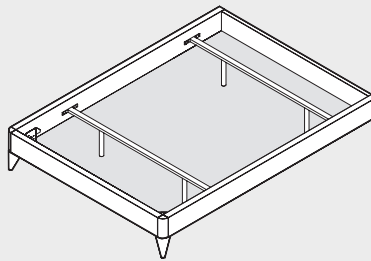

Tejido Natura NUEVO

life- box

aros y bases

Base plana fenólica.

Medidas disponibles:
Somier: 90 / 105 / 135 / 150 / 160 cm
H.32 cm

Cama aro con patas.

Medidas disponibles:
Somier: 135 / 150 / 160 cm
H.32 cm