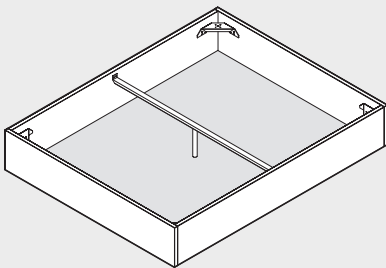

Cama Aro.

Medidas disponibles:
Somier: 90 / 105 / 135 / 150 / 160 cm
H.32 cm