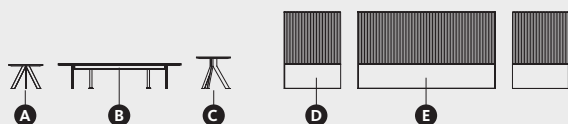

DESCRIPCIÓN	MEDIDAS	REF.	PT.	ACABADOS
A Mesita Nit. Porcelánico	ø45 x 32	MN-1	247	● ●
B Base plana tablero fenólico	162 x 192 x 32	CBF-601	599	●
C Mesita Nit. Porcelánico	ø45 x 42	MN-2	260	● ●

• Medida cama y cabezal: **381,2 x 207 x 100 cm**

• Precio: **3147 puntos**

DESCRIPCIÓN	MEDIDAS	REF.	PT.	ACABADOS
D NewKandor lateral. Leds (x2)	100 x 8 x 100	LNK-100T	571	● ● ●
E Cabezal NewKandor. Leds	181,2 x 8 x 100	LNK-181T	899	● ● ●

! Nota: Opción NewKandor con leds +47 pto/s/lateral, +69 pto/s/central Incremento ya aplicado. Ver tarifa.