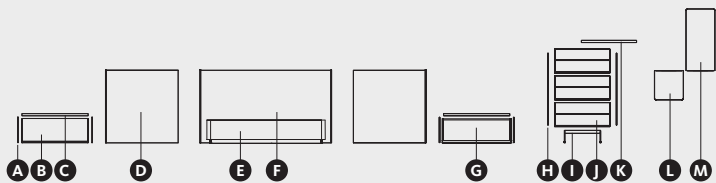

Accesorio lateral: **W.50 / 75 / 100 cm**

Cabezal Paralex.

Medidas disponibles:

Ancho fuelle.

Cabezales AV, AW y AX.

Disponibles en versión cristal / espejo.

Medidas disponibles:

W.161,2 / 171,2 / 181,2 cm

Accesorio lateral: **W.50 / 75 / 100 cm**

Cabezales Homage.

Medidas disponibles:

W.161,2 / 171,2 / 181,2 cm

Accesorio lateral: **W.50 / 75 / 100 cm**

DESCRIPCIÓN	MEDIDAS	REF.	PT.	ACABADOS
A Lateral AddLiving (x4)	35 x 45 x 1	DB1-2	14	●
B Módulo AddLiving 1 Cajón	91,2 x 45 x 32	DBC-23S	143	●
C Sobre AddLiving (x2)	91,3 x 42,8 x 3	DB-3	40	●
D Cabezal NewKandor lateral (x2)	100 x 8 x 100	LNK-100	169	●
E Canapé TAU	173 x 200 x 32	LBZ-601	814	●
F Cabezal NewKandor. Leds	181,2 x 8 x 100	LNK-181	246	●