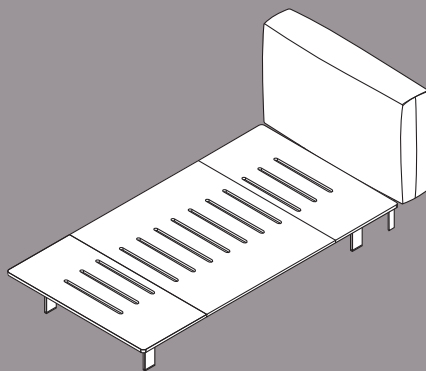

life- box

cama Fat

para colchones de:
90, 105, 135, 150 y 160 cm

Cama Fat. h.100 cm
w.92 / 107 cm