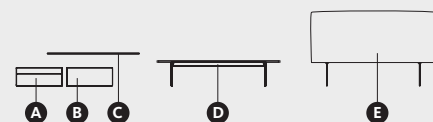

DESCRIPCIÓN	MEDIDAS	REF.	PT.	ACABADOS
A Módulo cama matrimonio	60,8 x 48 x 24	BF2-244P	137	●
B Módulo cama matrimonio	60,8 x 48 x 24	BF1-244P	110	●

• Medida total: **162 x 222 x 100 cm**

• Precio: **1478 puntos**

DESCRIPCIÓN	MEDIDAS	REF.	PT.	ACABADOS
C Encimera grueso 1cm	121,6 x 48 x 1	C1-1	32	●
D Base plana tablero fenólico	162 x 202 x 32	CBF-602	612	●
E Cabezal Fat	162 x 20 x 100	CTZ3-60	587	● ●