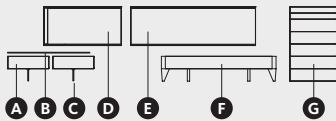

DESCRIPCIÓN	MEDIDAS	REF.	PT.	ACABADOS
A Módulos cama matrimonio (x2)	53,2 x 48 x 16	BF1-166P	95	●
B Encimera grueso 1cm	106,4 x 48 x 1	C1-1	28	●
C Pata apoyo (x2)	8 x 8 x 16	DPI-00	44	●

• Medida cama y cabezal: **322 x 201,1 x 96 cm**

• Precio: **1388 puntos**