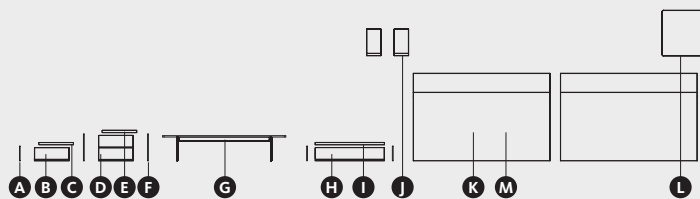

DESCRIPCIÓN	MEDIDAS	REF.	PT.	ACABADOS
A Lateral AddLiving (x3)	19 x 45 x 1	DB1-1	9	●
B Módulo AddLiving 1 Cajón	45,6 x 45 x 16	DBC-12S	86	●
C Sobre AddLiving	45,7 x 42,8 x 3	DB-3	20	●
D Módulo AddLiving 2 Cajones	45,6 x 45 x 32	DBS-22S	135	●
E Sobre AddLiving	45,7 x 42,8 x 3	DB-3	20	●
F Lateral AddLiving (x2)	35 x 45 x 1	DB1-2	14	●

DESCRIPCIÓN	MEDIDAS	REF.	PT.	ACABADOS
G Base plana tablero fenólico	162 x 192 x 32	CBF-601	599	●
H Módulo AddLiving 1 Cajón	91,2 x 45 x 16	DBC-13S	126	●
I Sobre AddLiving	91,3 x 42,8 x 3	DB-3	40	●
J Módulo metálico (x2)	19 x 15 x 35	MMJ211	55	● ●
K Cabezal Paralex con leds (x2)	180 x 15 x 100	LCD-2	221	●
L Espejo	60 x 60 x 2,2	EJ-04	161	●
M Cabezal liso (x2)	180 x 5 x 80	LC-181L	160	●

• Medida cama y cabezal: **360 x 207 x 100 cm**

• Precio: **2114 puntos**

! Nota: Opción cabezal Paralex con leds +85 puntos Incremento ya aplicado. Ver tarifa.

! Nota: Necesario añadir taco regulador en módulos "B", "D" y "H". Incremento ya aplicado: +6 puntos por módulo. Ver tarifa.