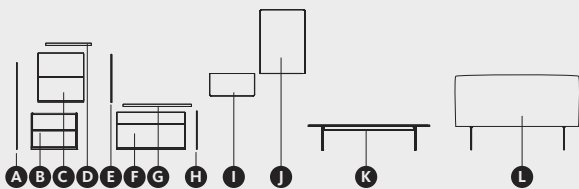

DESCRIPCIÓN	MEDIDAS	REF.	PT.	ACABADOS
A Base plana tablero fenólico	162 x 192 x 32	CBF-601	599	●
B Cabezal Fat	162 x 20 x 100	CTZ3-60	694	● ●
C Mesita Nit. Porcelánico	∅45 x 32	MN-1	247	● ●
D Armario NewKandor cristal	260,3 x 69,2 x 240	W82-2603	2442	● ●

• Medida cama y cabezal: **162 x 212 x 100 cm**

• Precio: **3982 puntos**

DESCRIPCIÓN	MEDIDAS	REF.	PT.	ACABADOS
A Lateral AddLiving	115 x 45 x 1	DB1-7	33	●
B Módulo AddLiving Diáfano	60,8 x 45 x 48	DBH-34	78	● ●
C Módulo AddLiving 2 Cajones	60,8 x 45 x 64	DBS-44S	187	● ●
D Sobre AddLiving	60,9 x 42,8 x 3	DB-3	27	●
E Lateral AddLiving. Esp	64 x 45 x 1	DB1-4	25	●
F Módulo AddLiving 2 Cajones	91,2 x 45 x 48	DBS-33S	213	● ●

• Medida cama y cabezal: **162 x 212 x 100 cm**

• Precio: **2230 puntos**

DESCRIPCIÓN	MEDIDAS	REF.	PT.	ACABADOS
G Sobre AddLiving	91,3 x 42,8 x 3	DB-3	40	●
H Lateral AddLiving	51 x 45 x 1	DB1-3	18	●
I Espejo sin repisa	60 x 30	EJ-10	125	●
J Espejo con repisa	60 x 85	EJ-12	191	●
K Base plana tablero fenólico	162 x 192 x 32	CBF-601	599	●
L Cabezal Fat	162 x 20 x 100	CTZ3-60	694	●

! Nota: Necesario añadir taco regulador en módulos "B" y "F". Incremento ya aplicado: +6 puntos por módulo. Ver tarifa.