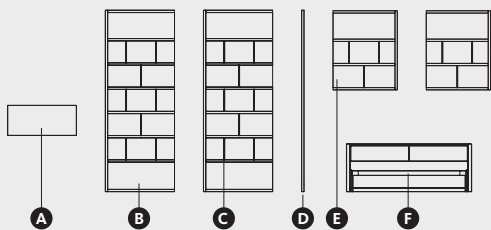

Información Técnica

DESCRIPCIÓN	MEDIDAS	REF.	PT.	ACABADOS
A Escritorio AddBox	90,9 x 39,6	PDE-33	128	●
B Elemento AddBox a suelo (x2). Esp	91,2 x 26 x 240	MRA103	566	● ●
C Divisores AddBox (x22)	29 x 22,7	SD1-AT	12	●
D Montante de cierre AddBox. Esp	3 x 26 x 240	MRA100	105	●
E AddBox para colgar (x2). Esp	83,2 x 26 x 105	MCA43	324	● ●

• Medida total abierta: **537 x 231,5 x 240 cm**

• Precio: **4712 puntos**

DESCRIPCIÓN	MEDIDAS	REF.	PT.	ACABADOS
F Cama vertical Blink	165 x 231,5 x 63	MXV-150C	1264	● ●
G Columna aluminio Opened (x2)	2 x 40,9 x 240	QMS-90L	166	●
H Módulo para apoyar	89,3 x 50 x 70	VE-8934C	342	●
I Columna aluminio Opened	2 x 40,9 x 240	QMS-90C	166	●
J Estante (x5)	89,3 x 50	VE-893	43	● ●
K Estante con barra de colgar (x2)	89,3 x 50	VE-893B	58	●

! Nota: Opción con leds +146 puntos.
Incremento no aplicado. Ver tarifa AddBox