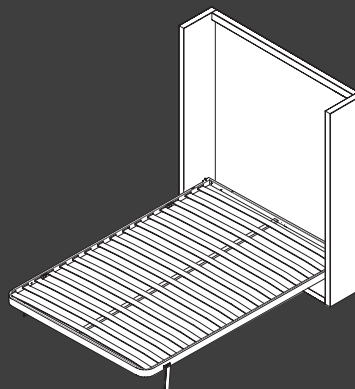

Blink sin arcón. Fondo 32 cm
Altura del costado: 63 cm

Blink sin arcón. Fondo 32 cm
Altura del costado: 162 cm

Blink con arcón. Fondo 61,2 cm
Altura del costado: 63 cm

LIFEBOX

Cama abatible Blink

*Detalle del arcón en cama Blink
Fondo 61,2cm. Altura costados 63cm.*