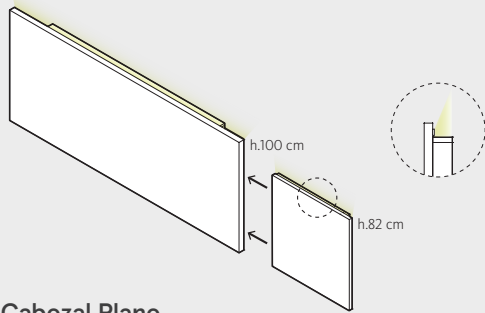

life- box

cabezales y accesorios

Cabezal Plane.

Medidas disponibles:

Ancho fuelle.

Accesorio lateral: **Ancho fuelle.**