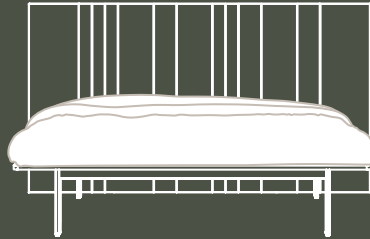

**av,
aw
ax**

cabezales

Cabezal AV

Medida:
W.181,2 D.5 H.100 cm