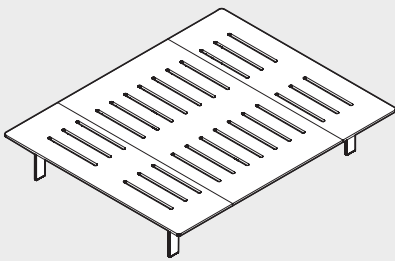

Tejido Natura NUEVO

life- box

aros y bases

Base plana fenólica.

Medidas disponibles:
Somier: 90 / 105 / 135 / 150 / 160 cm
H.32 cm

Cama aro con patas.

Medidas disponibles:
Somier: 135 / 150 / 160 cm
H.32 cm