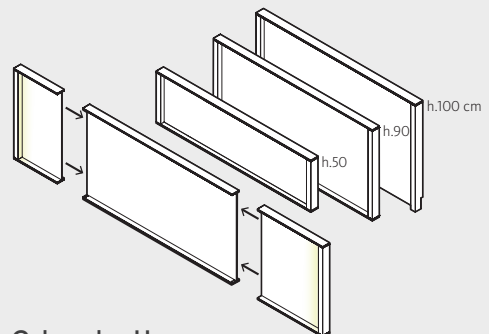

Cabezales Homage.

Medidas disponibles:

W.161,2 / 171,2 / 181,2 cm

Accesorio lateral: **W.50 / 75 / 100 cm**