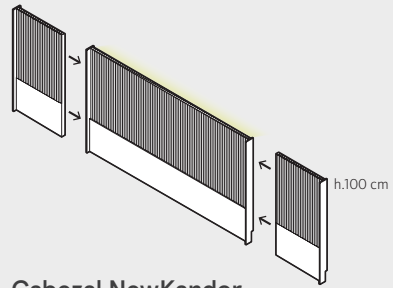

Cabezal NewKandor.

Medidas disponibles:

W.161,2 / 171,2 / 181,2 cm

Accesorio lateral: **W.50 / 75 / 100 cm**

Cabezales Lisos.

Disponibles en versión AV, AW y AX. Medidas disponibles:

W.161,2 / 171,2 / 181,2 cm