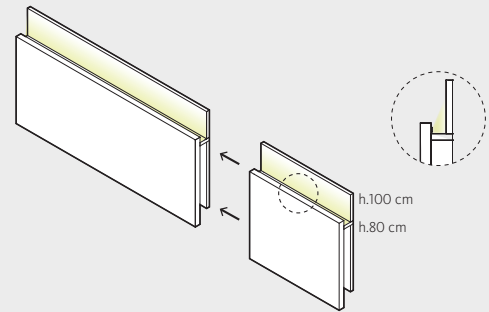

Cabezal NewKandor.

Medidas disponibles:

W.161,2 / 171,2 / 181,2 cm

Accesorio lateral: **W.50 / 75 / 100 cm**

Cabezales Lisos.

Disponibles en versión AV, AW y AX. Medidas disponibles:

W.161,2 / 171,2 / 181,2 cm

Accesorio lateral: **W.50 / 75 / 100 cm**

Cabezal Paralex.

Medidas disponibles:

Ancho fuelle.

Cabezales AV, AW y AX.

Disponibles en versión cristal / espejo.

Medidas disponibles:

W.161,2 / 171,2 / 181,2 cm