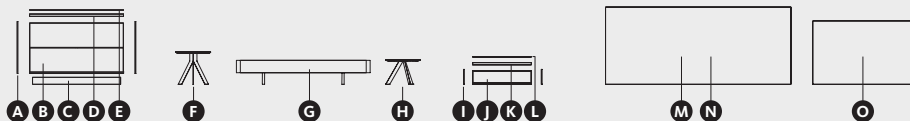

Zona DÍA

DESCRIPCIÓN	MEDIDAS	REF.	PT.	ACABADOS
A Lateral AddLiving (x2)	67 x 45 x 1	DB1-4	21	●
B Módulo AddLiving 2 Cajones	121,6 x 45 x 64	DBS-46S	468	● ●
C Zócalo AddLiving	114,4 x 35 x 9	DZA-20	35	●
D Sobre AddLiving	121,7 x 42,8 x 3	DB-3	54	●
E Encimera porcelánica	121,7 x 42,8 x 0,3	CP-F	199	●
F Mesita Nit. Cristal Lacado	∅45 x 42	MN-2	244	● ●
G Base cama aro	173,1 x 201,1 x 32	LQR-53K	356	●

• Medida cama y cabezal: **340 x 216,1 x 100 cm**

• Precio: **2474 puntos**

! Nota: Necesario añadir taco regulador en módulos "J".
Incremento ya aplicado: +6 puntos por módulo. Ver tarifa.