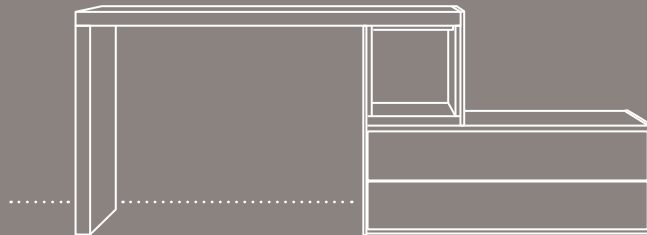

W.123,6 D.45 H.72 cm