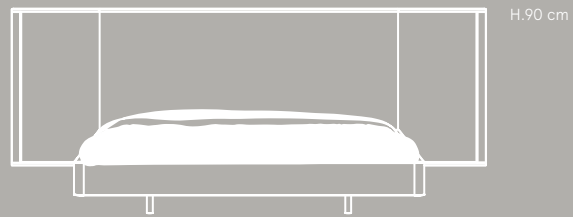

COLECCIÓN PLANE

Un cabezal con dos profundidades y dos alturas; para generar un relieve y así dar dinamismo al diseño de tu habitación.

El diseño del cabezal **Plane** se presenta con opción tapizada o laminada, ambas con la posibilidad de añadir leds. El diseño del cabezal ofrece un estante dónde apoyar tus libros y cuadros.

LIFEBOX
Cabezal **Homage**

Marco: Gris Vulcano
Plafón: Nácar
W. 331,2 D.8 H.90 cm

LIFEBOX
Cama aro

Bancada: Gris vulcano
W. 173,1 D.211,1 H.32 cm

Medida:
W.331,2 D.215,3 H.90 cm

ho- mage

cabezas

W.191,2 D.8 H.50 cm