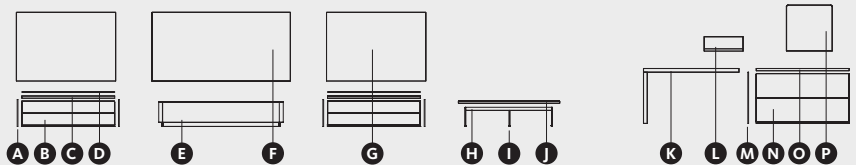

Zona DÍA

DESCRIPCIÓN	MEDIDAS	REF.	PT.	ACABADOS
A Lateral AddLiving (x4)	35 x 45 x 1	DB1-2	14	●
B Módulo AddLiving 2 Cajones (x2)	121,6 x 45 x 32	DBS-26S	301	●
C Sobre AddLiving (x2)	121,7 x 42,8 x 3	DB-3	54	●
D Encimera compact (x2)	121,7 x 42,8 x 0,6	CM-F	86	●
E Canapé TAU	173 x 200 x 32	LBZ-601	814	●
F Cabezal Liso a suelo. Esp	181,2 x 5 x 90	LC-181L	200	●
G Lateral Cabezal Liso (x2). Esp	130 x 5 x 90	LC-100L	147	●
H Patas metálicas AddLiving	114 x 38 x 24	DPM-28	194	●

• Medida cama y cabezal: **441,2 x 205 x 90 cm**

• Precio: **3440 puntos**

! Nota: Necesario añadir taco regulador en módulos "B" y "N". Incremento ya aplicado: +9 puntos por módulo. Ver tarifa.