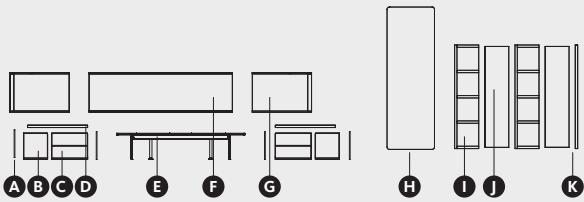

Información Técnica

DESCRIPCIÓN	MEDIDAS	REF.	PT.	ACABADOS
A Lateral (x4)	35 x 45 x 1	DB1-2	14	●
B Módulo AddLiving 1 Puerta (x2)	30,4 x 45 x 32	DBP-21S	72	●
C Módulo AddLiving 2 Cajones (x2)	45,6 x 45 x 32	DBS-22S	135	●
D Sobre AddLiving (x2)	76,2 x 42,8 x 3	DB-3	34	●
E Base plana tablero fenólico	162 x 192 x 32	CBF-601	599	●

• Medida cama y cabezal: **331,2 x 192 x 100 cm**

• Precio: **2444 puntos**