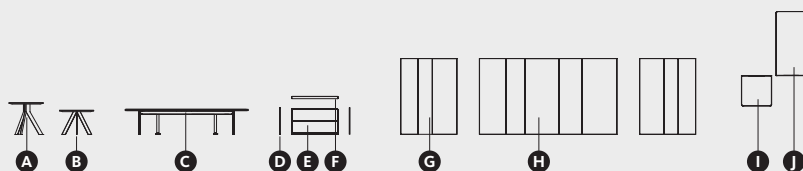

DESCRIPCIÓN	MEDIDAS	REF.	PT.	ACABADOS
A Mesita Nit. Porcelánico	ø45 x 42	MN-2	260	● ●
B Mesita Nit. Porcelánico	ø45 x 32	MN-1	247	● ●
C Base plana tablero fenólico	162 x 192 x 32	CBF-601	599	●
D Lateral AddLiving (x2)	35 x 45 x 1	DB1-2	14	●
E Módulo AddLiving 2 Cajones	60,8 x 45 x 32	DBS-24S	151	●

DESCRIPCIÓN	MEDIDAS	REF.	PT.	ACABADOS
F Sobre AddLiving	60,9 x 42,8 x 3	DB-3	27	●
G Accesorio lateral cabezal AW (x2)	75 x 5 x 100	LC-75AW	154	● ●
H Cabezal AX	181,2 x 5 x 100	LC-181AX	228	● ●
I Espejo con repisa	40 x 40	EJ-06	97	●
J Espejo con repisa	40 x 85	EJ-08	158	●

• Medida cama y cabezal: **331,2 x 207 x 100 cm**

• Precio: **2109 puntos**

! Nota: Necesario añadir taco regulador en módulo "E".
Incremento ya aplicado: +6 puntos por módulo. Ver tarifa.