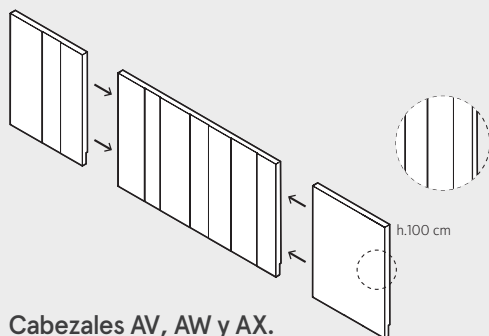

Cabezal NewKandor.

Medidas disponibles:

W.161,2 / 171,2 / 181,2 cm

Accesorio lateral: **W.50 / 75 / 100 cm**

Cabezales Lisos.

Disponibles en versión AV, AW y AX. Medidas disponibles:

W.161,2 / 171,2 / 181,2 cm

Accesorio lateral: **W.50 / 75 / 100 cm**

Cabezal Paralex.

Medidas disponibles:

Ancho fuelle.

Cabezales AV, AW y AX.

Disponibles en versión cristal / espejo.

Medidas disponibles:

W.161,2 / 171,2 / 181,2 cm