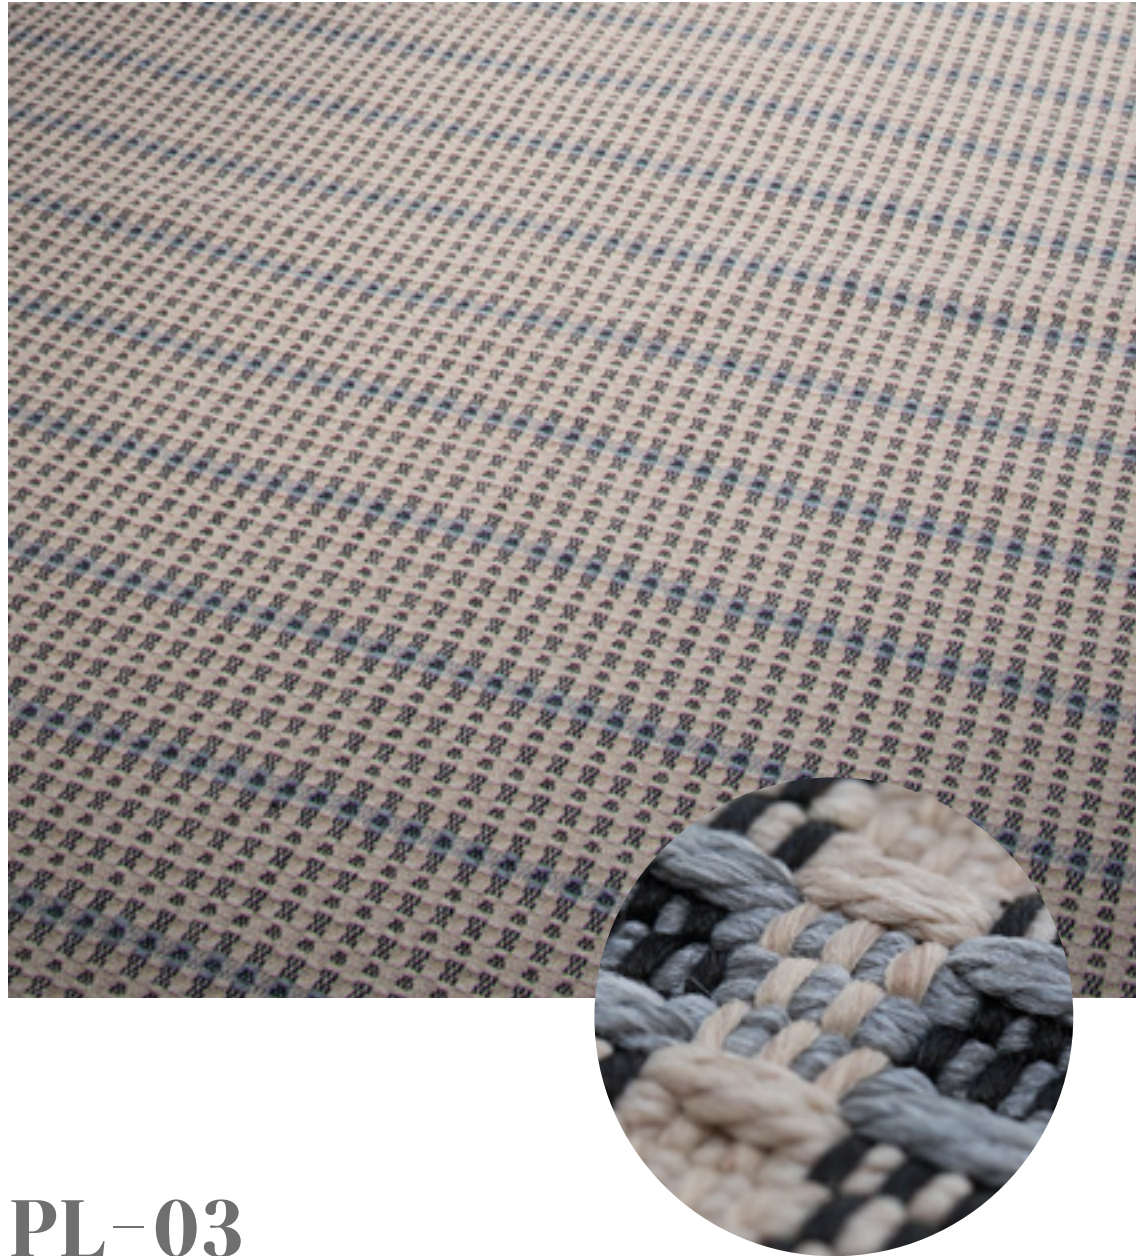

PL-03

EN | ES | FR

Polypropylene | Polipropileno | Polypropylene

Design | Diseño | Design: PL-03

Height | Altura | Hauteur: 0,33 in | 8,50 mm

Weight | Peso | Poids: 5,90 oz/ft² | 1.800 gr/m²

Colours | Colores | Couleurs: 14 & 16

Sizes | Dimensiones | Measures: USA: 6'x9' | 8'x10' | 9'x12'

Sizes | Dimensiones | Measures: EU: 200x300 cm | 250x300 cm | 275x365 cm