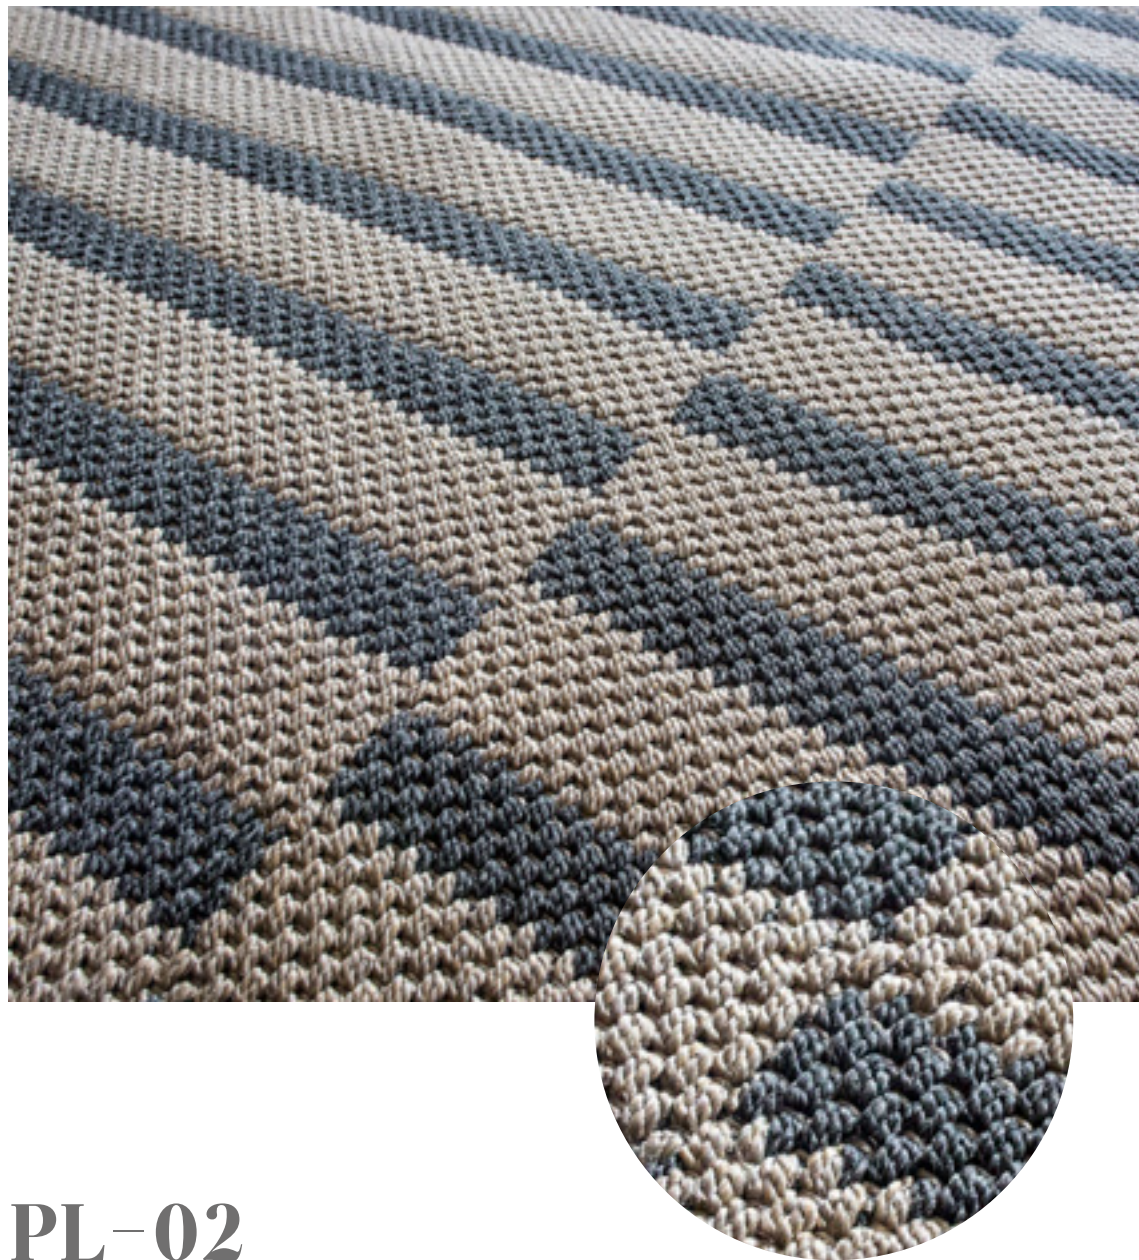

Design by Romero&Vallejo

PL-02

EN | ES | FR

Polypropylene | Polipropileno | Polypropylene

Design | Diseño | Design: PL-02

Height | Altura | Hauteur: 0,43 in | 11 mm

Weight | Peso | Poids: 8,52 oz/ft² | 2.600 gr/m²