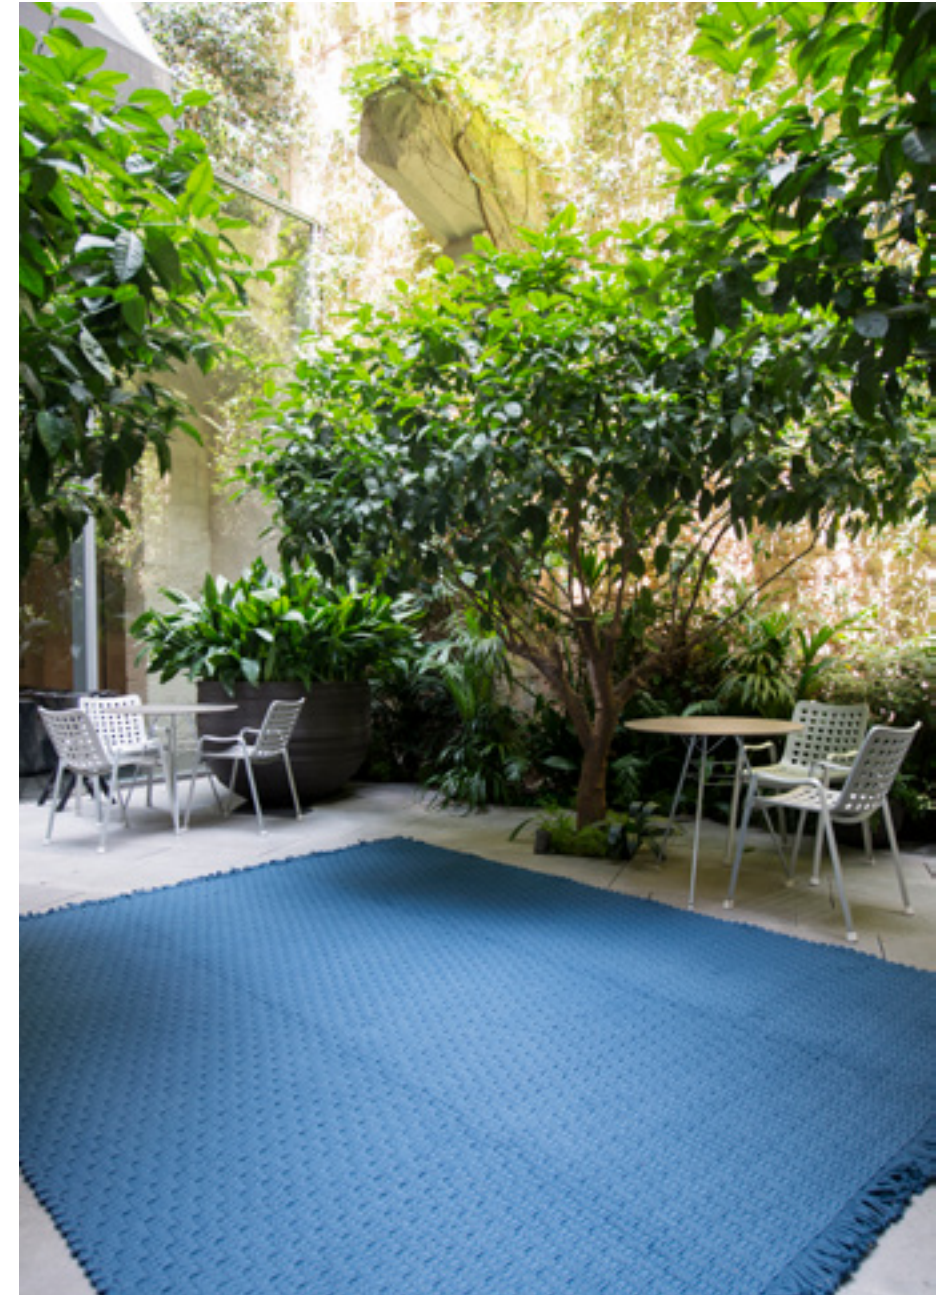

Design by MyNOW