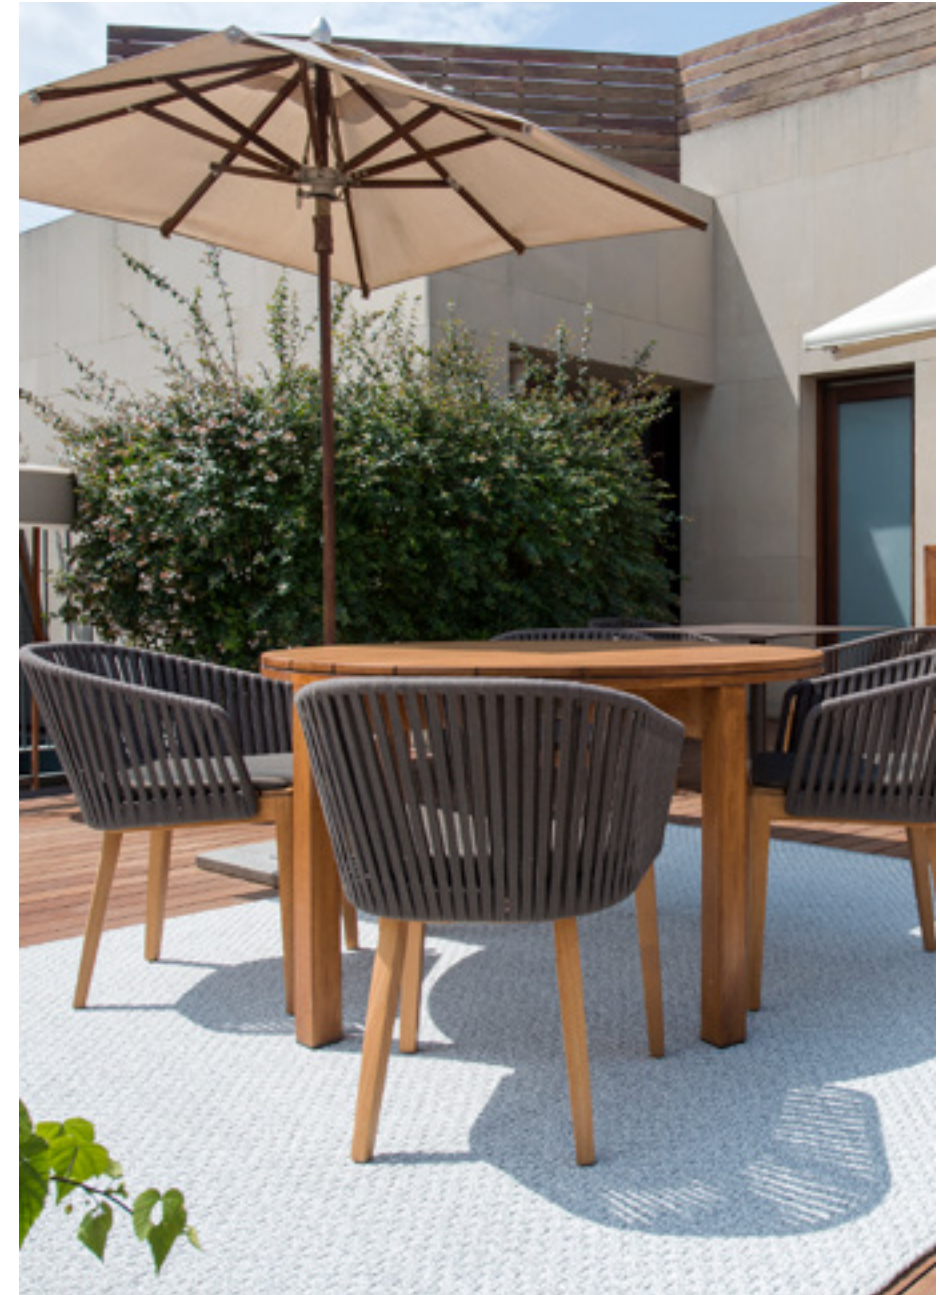

Design by MyNOW