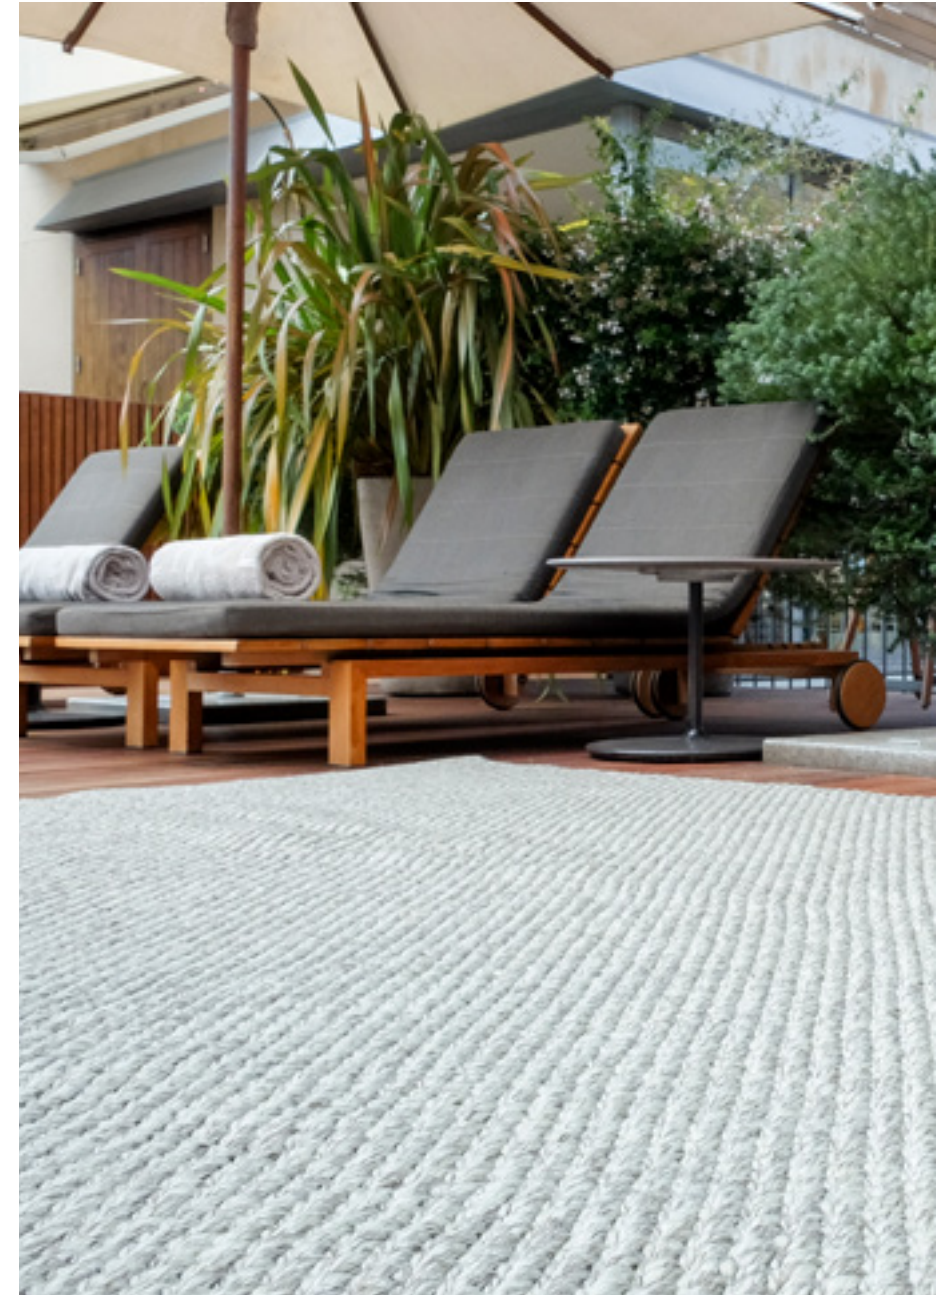

Design by MyNOW