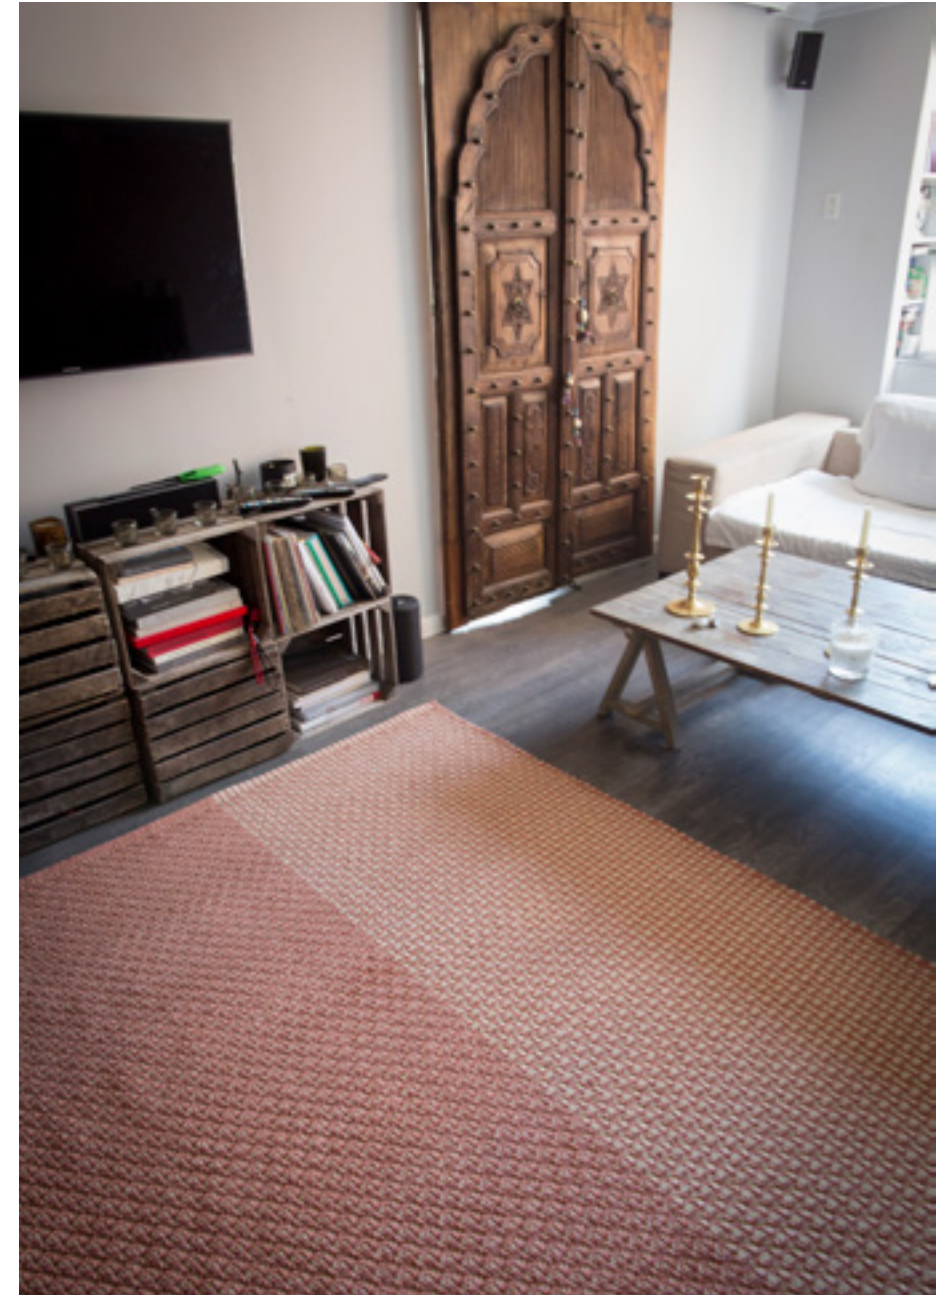

Design by MyNOW