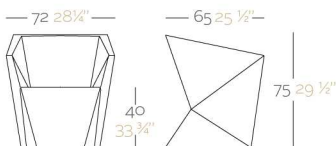

FAZ Armchair
FAZ Sillón

ReferenceX, for example 0000A ReferenciaX, ejemplo 0000A.

* A: AIRE R: AGUA F: FOC W:LLUM L: LEDS B: FULL WHITE G: GLASS

FINISHES ACABADOS

BASIC Matt finished.
Básico, acabado mate.