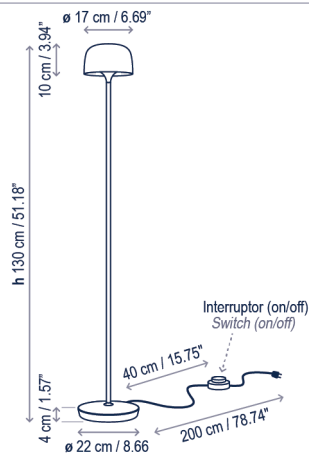

Bol P/130

Diseño / Design:
Estudi Manel Molina / 2022

Tipología: Pie
Typology: Floor lamp

Ambiente: Interior
Environment: Indoor

Descripción técnica / Technical description:

 Peso Neto: 4,8 kg
Net Weight: 4,8 kg

 1 Caja/Box | 29 x 28 x 132 cm | 0,1072 m³
Peso bruto / Gross Weight: 6,2 kg

Materiales: Aluminio, Latón, Acero, Policarbonato
Materials: Aluminum, Brass, Steel, Polycarbonate

Luz directa e indirecta
Direct and indirect diffused light

Interruptor en el cable (on-off)
Through Cord Switch (on-off)

Personalizable: consultar
Customizable: consult

Certificaciones
Certifications  

Descripción lámpara / Lamps description:

  230V 50Hz | IP-20 |  8,4 W LED / CRI: 90 / 2700K
1200 lm fuente de luz / light source 