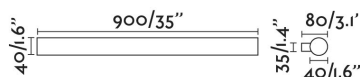

Bombilla:	LED 18W 3000K 1300Lm
Incluye Bombilla:	Si
Transformador:	
Incluye Transformador:	Si
Voltaje:	100-240V
Frecuencia de funcionamiento:	
IP:	44
Clase:	II
Material:	Aluminio
Bombilla Recomendada:	
Largo:	80 mm
Ancho:	900 mm
Alto:	40 mm
Peso:	0.90 kg
Volumen:	0.00573 m3