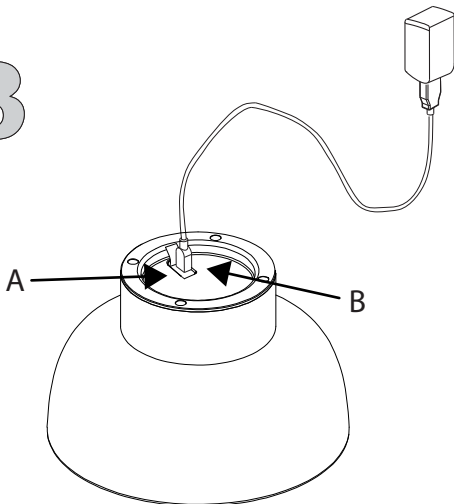

1

2

3

2.3 Cuando la batería esté cargada completamente, el indicador de luz de carga verde (B) se encenderá y se apagará el indicador de luz rojo (A).

2.3 When the battery will be totally charged, the green light of the charging indicator (B) will light up, and the red light (A) will switch off.

4

4.1 Pulsar el botón interruptor para encender la luz:

- 1ª pulsación - 25% intensidad luz
- 2ª pulsación - 50% intensidad luz
- 3ª pulsación - 100% intensidad luz
- 4ª pulsación - Apagar

4.1 Press the button to switch on the light:

- 1st touch - 25% light output
- 2nd touch - 50% light output
- 3rd touch - 100% light output
- 4th touch - Switch off