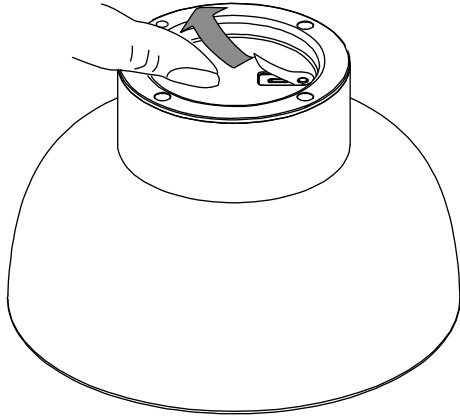

1

2

3

2.3 Cuando la batería esté cargada completamente, el indicador de luz de carga verde (B) se encenderá y se apagará el indicador de luz rojo (A).

2.3 When the battery will be totally charged, the green light of the charging indicator (B) will light up, and the red light (A) will switch off.