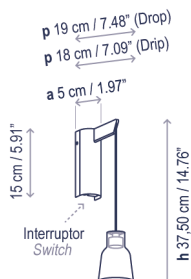

Drip/Drop A/01

Diseño / Design:
Christophe Mathieu / 2017

Tipología: Aplique
Typology: Wall Lamp

Ambiente: Interior
Environment: Indoor

Descripción técnica / Technical description:

(Drip) Peso Neto / Net Weight: 0,63 kg
(Drop) Peso Neto / Net Weight: 0,65 kg

1 Caja/Box | 24 x 22 x 22 cm | 0,0116 m³
(Drip) Peso bruto / Gross Weight: 1,06 kg
(Drop) Peso bruto / Gross Weight: 1,08 kg

Materiales: Aluminio, Hierro,
Vidrio borosilicato / Policarbonato
Materials: Aluminum, Iron,
Borosilicate glass / Polycarbonate

Acabado estructura color ébano negro
Structure finish: ebony black

Interruptor On-Off
On-Off switch

Caja soporte: 5 x 15 cm
Surface back box: 1.97" x 5.91"

Cable coaxial negro. No se puede cortar o manipular.
Black coaxial cable. Cannot be cut or handled.

Descripción lámpara Drop / Lamps description Drop:

230V 50Hz IP-20 3 W LED / CRI: 90 / 2700K 345 lm fuente de luz / light source

Ref	Acabados / Finishing	Ean13
2590100756	Vidrio Transparente Transparent Glass	8436544895048
2590100757	Vidrio Matizado Frosted Glass	8436544896700
2590100758	Vidrio Verde Green Glass	8436544896717
2590100759	Vidrio Azul Blue Glass	8436544896724