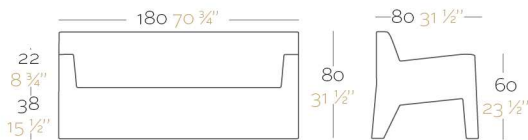

Outdoor cushions (thick 4")

Acolchado para exterior (grosor 8cm)

REFERENCE* REFERENCIA*

44402

44402F

44502

JUT Sofa
JUT Sofá

ReferenceX, for example 0000A ReferenciaX, ejemplo 0000A.