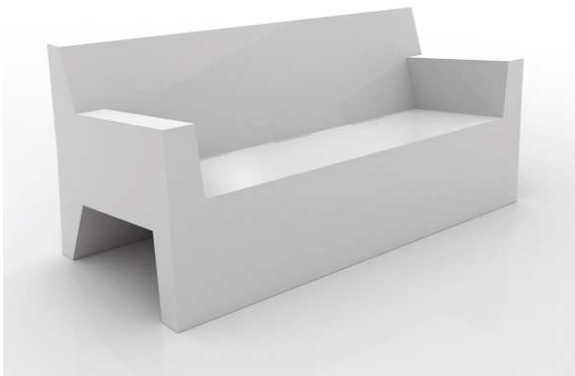

Продажа дизайнерской мебели,
света и аксессуаров
по всей России

8 (800) 500-70-36
hello@barcelonadesign.ru
www.barcelonadesign.ru

JUT SOFA

DESCRIPTION DESCRIPTION

Made in resin of polyethylene by rotational moulding. 100% Recyclable. Item suitable for indoor and outdoor use. Available with different finishes.

Fabricado en resina de polietileno mediante moldeo rotacional con doble pared 100% Reciclable. Apto para exterior e interior. Disponible en varios acabados.

WEIGHT PESO 40 Kg.

INCLUDE INCLUYE

-

-

OPTIONS OPCIONES

Outdoor cushions (thick 4")

Acolchado para exterior (grosor 8cm)

REFERENCE* REFERENCIA*

44402

44402F

44502

JUT Sofa
JUT Sofá

ReferenceX, for example 0000A ReferenciaX, ejemplo 0000A.